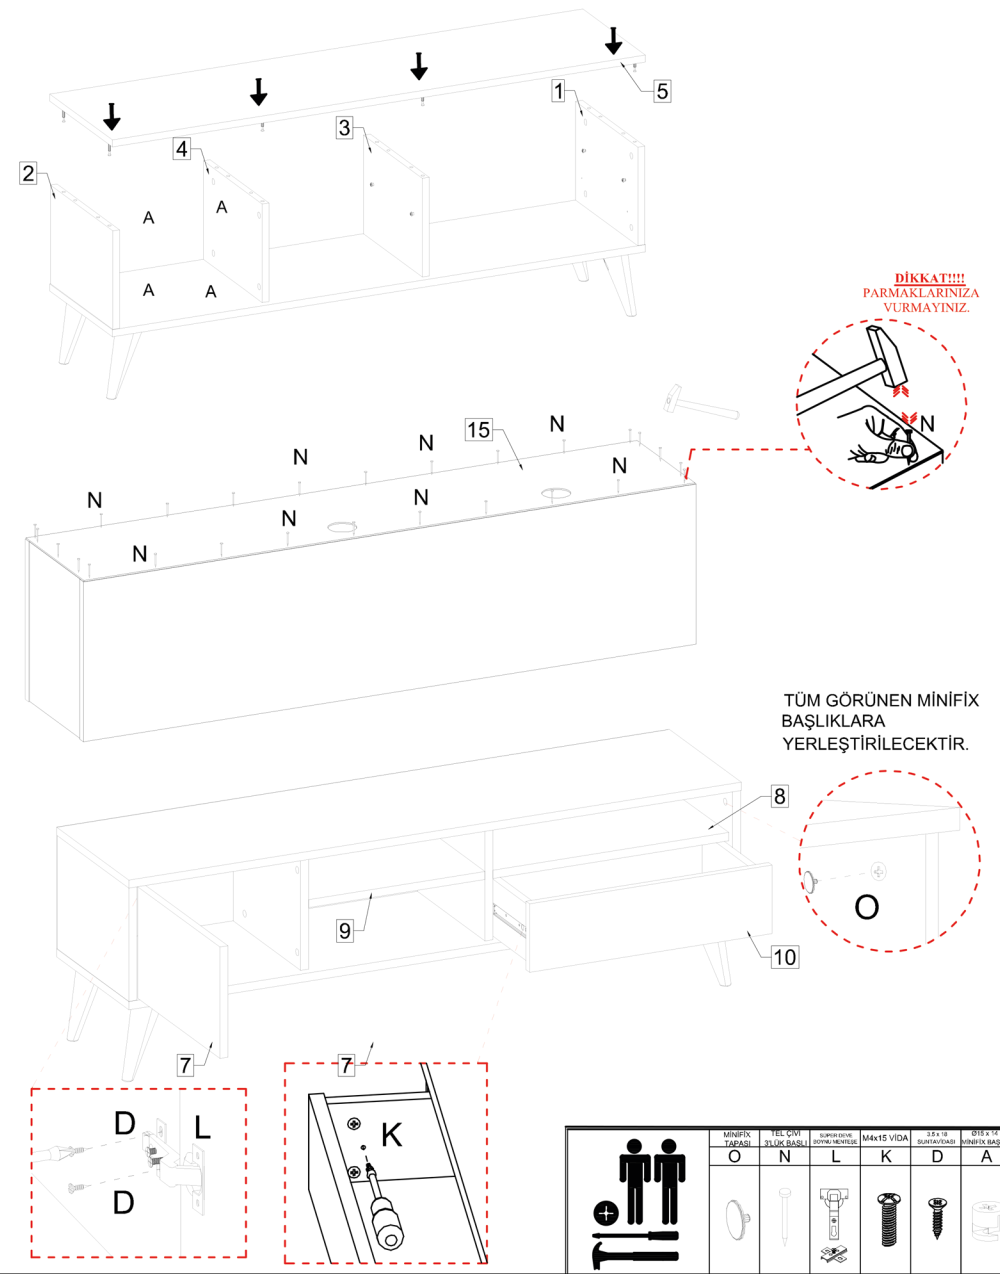

170mm AYAK	170mm AYAK DÖNMEYERDE	BELTELİ MAT (27 x 30mm)	MINİFİX KİLİT (BİRİNE VİDA)	PLASTİK HAFIF BAŞLIĞI	15x20mm KAYI (BİRİNE VİDA)	4 x 30 SİJNAT/VİDA	3.5 x 18 SİJNAT/VİDA	PLASTİK KAVELİ (BİRİNE VİDA)	MINİFİX KİLİT	Ø15 x 14 MINİFİX BAŞLIĞI
M	L	J	H	G	F	E	D	C	B	A

MINİFİX TAPASI	TEL ÇİTİ (LOK BAŞLI)	BAŞLIĞI (BİRİNE VİDA)	M4x15 VİDA	2.5 x 18 SİJNAT/VİDA	Ø15 x 14 MINİFİX BAŞLIĞI
O	N	L	K	D	A