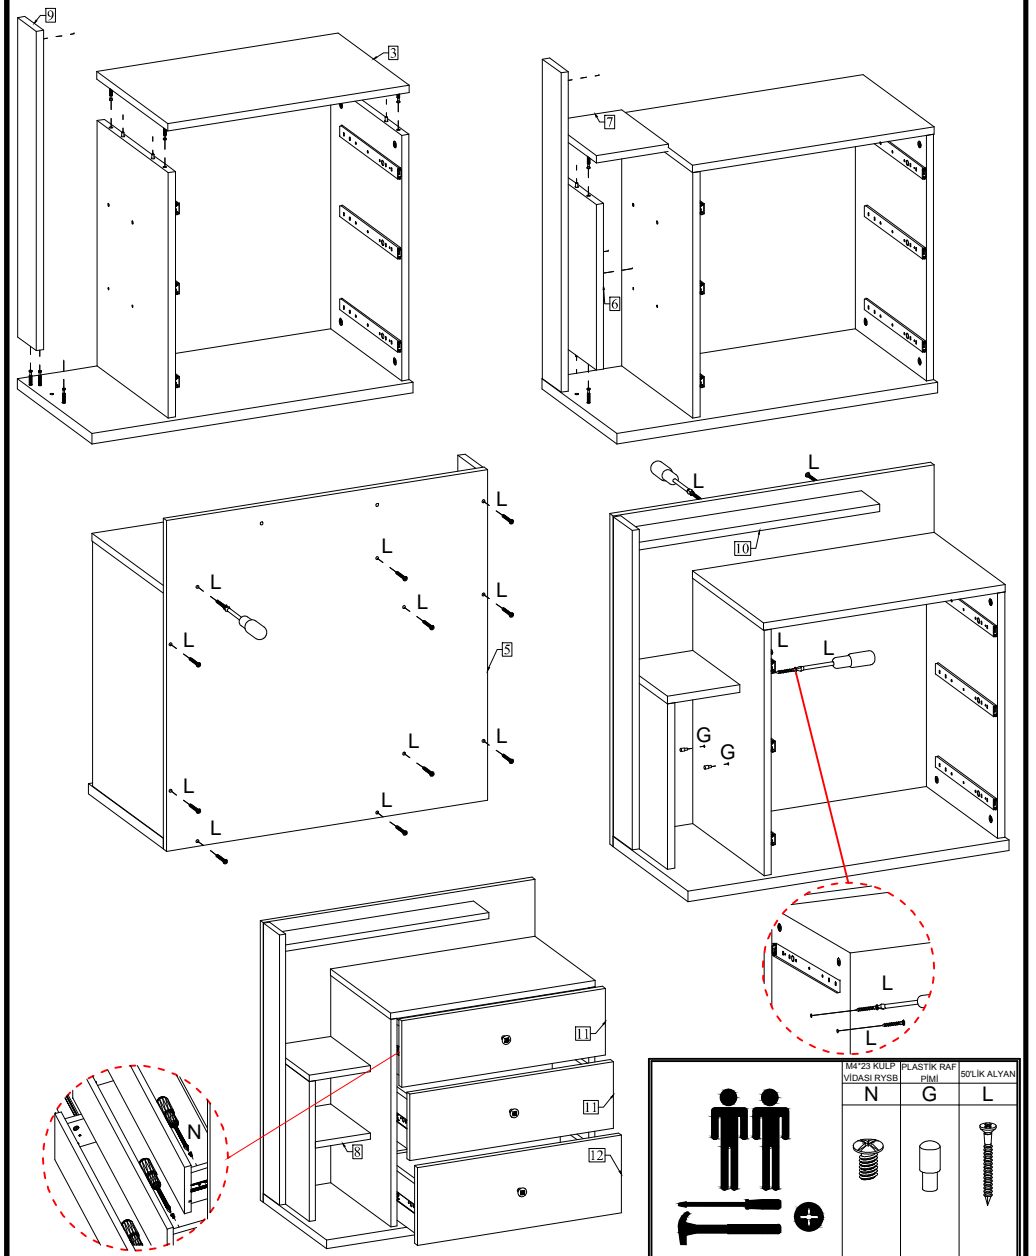

	CİVİLİ PABRİÇ	RAFİKS GÖVDE	RAFİKS VIDASI (RİBRO VİDALI)	BİLİYELİ RAY 275310	50'LİK ALYAN	PLASTİK RAF PİME	3,5 x 18 RINTA VIDASI	M4'25 KULP VIDASI FVYSB	DUĞME KULP	PLASTİK KAVELA Ø6x20	MINİFİKS MİLİ	Ø15 x 14 MINİFİKS BAŞLIK
S												
R												
P												
M												
L												
G												
F												
E												
D												
C												
B												
A												