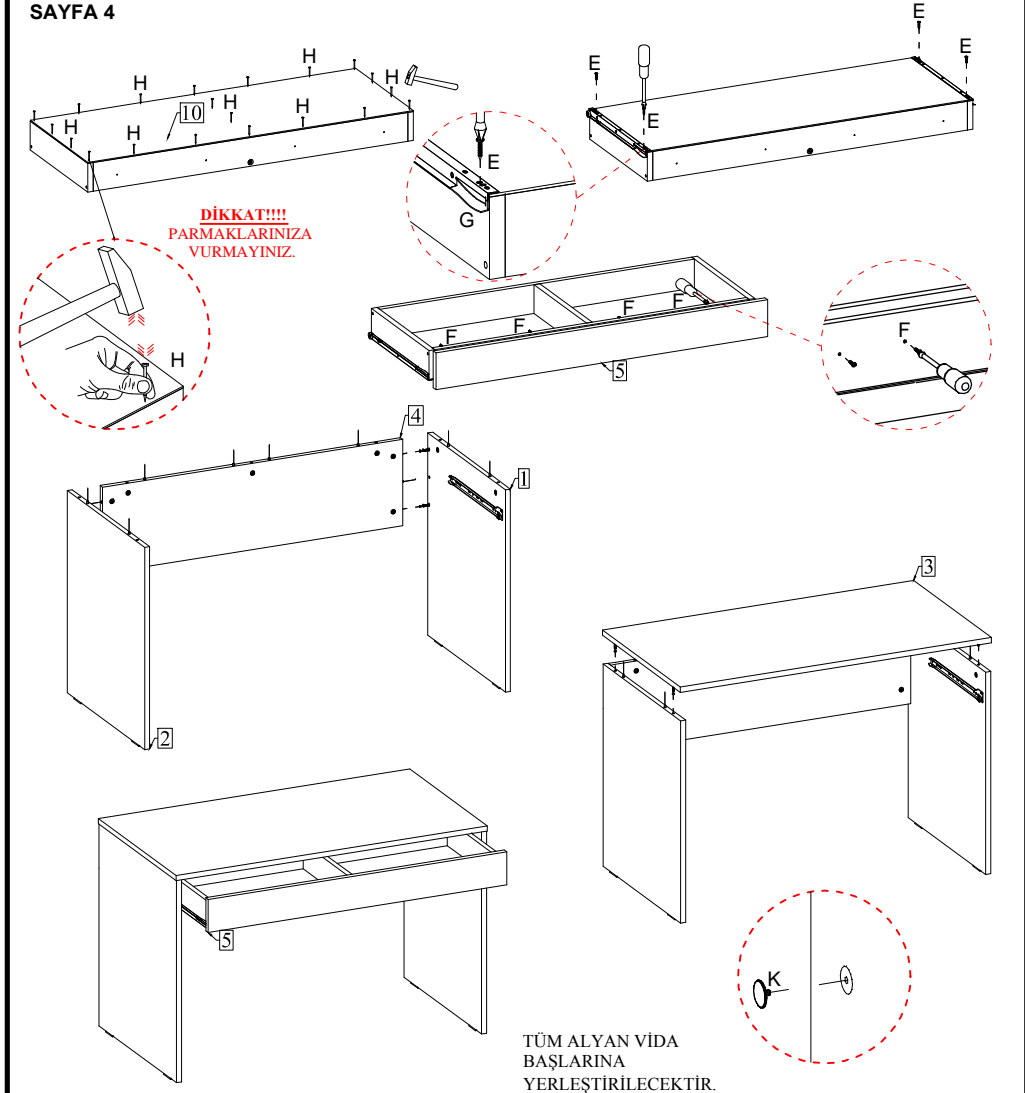

DİKKAT 
MONTAJ KİTAPÇIĞINI ÜRÜNÜN KULLANIM
SÜRESİNCE MUHAFAZA EDİNİZ..

ALYAN ANAHTAR	KLASİK BEYAZ RAY-BAŞLIK SİNTAYİDASI	3,5 x 18 SİNTAYİDASI	SOLUK ALYAN	KLASİK KAVELA ÖRÜCÜ	MINİFEX MİLİ	Ø15 x 14 MINİFEX BAŞLIK
L	G	E	D	C	B	A
						

DİKKAT 
MONTAJ KİTAPÇIĞINI ÜRÜNÜN KULLANIM SÜRESİNCE
MUHAFAZA EDİNİZ..

ALYAN ANAHTAR	ALYAN TAPASI	TEL ÇİFT ŞLÜK BAŞLI RAY-BAŞLIK	KLASİK BEYAZ RAY-BAŞLIK	4 x 30 SİNTAYİDASI	3,5 x 18 SİNTAYİDASI
L	K	H	G	F	E
					

TÜM ALYAN VİDA
BAŞLARINA
YERLEŞTİRİLECEKTİR.