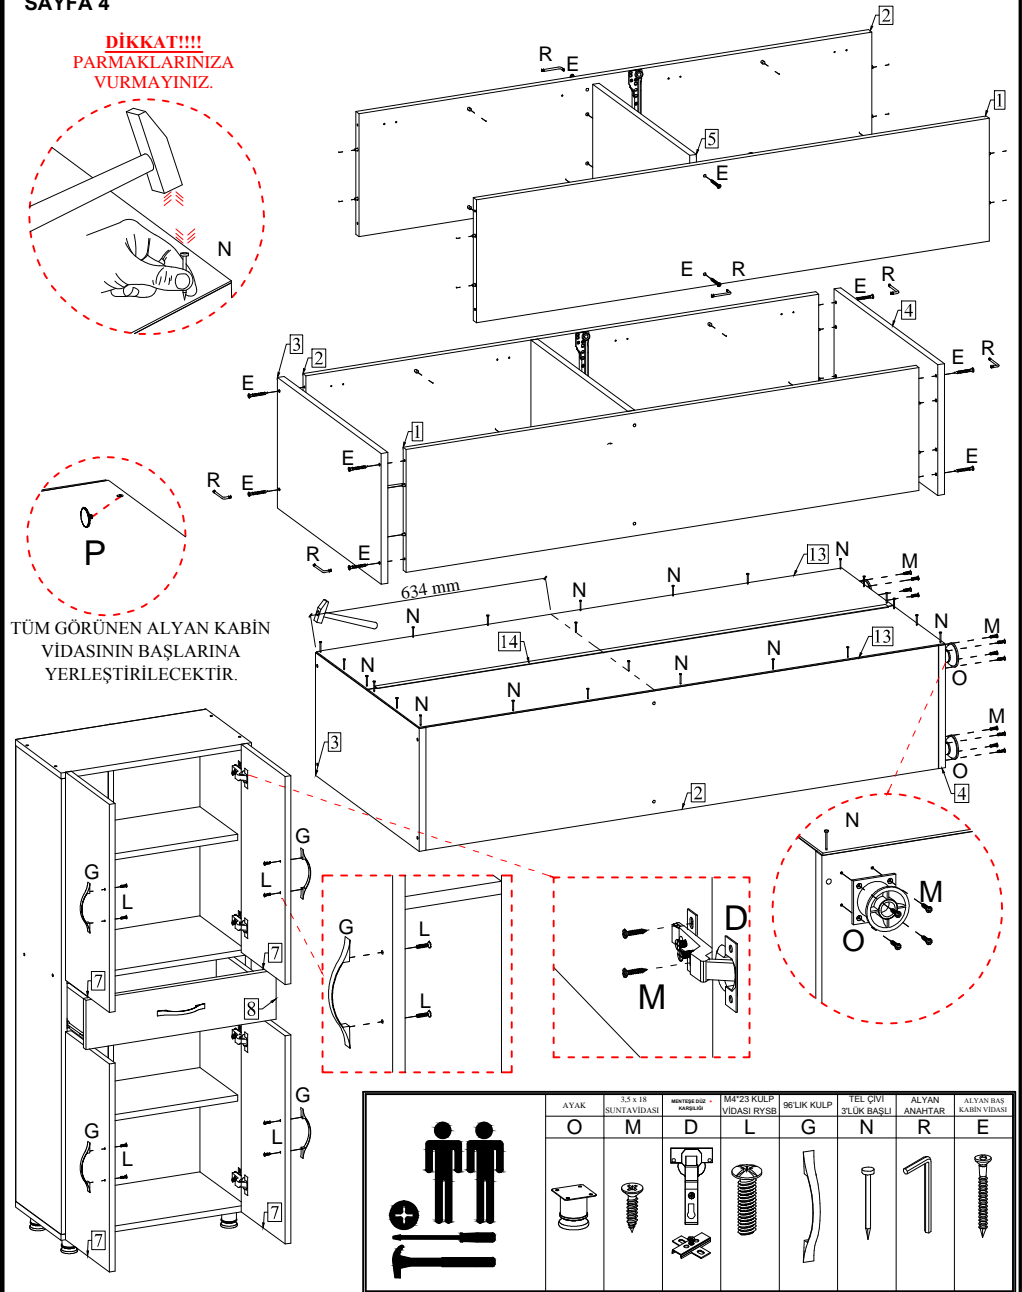

**DİKKAT**  MONTAJ KİTAPÇIĞINI ÜRÜNÜN KULLANIM SÜRESİNCE MUHAFAZA EDİNİZ.

KLASİK BEYAZ RAY SİMLEK	3,5 x 18 SUNTAY VİDASI	M4*23 KULP VİDASI RYSE	96'LİK KULP	PLASTİK RAF (2mm)	ALYAN BAŞ KABİN VİDASI	MINİFİX DİZ + KAVELA	PLASTİK KAVELA (60x20)	MINİFİX MİLİ	Ø15 x 14 MINİFİX BAŞLARI
T	M	L	G	F	E	D	C	B	A
									

**DİKKAT!!!**  
PARMAKLARINIZA  
VURMAYINIZ.

TÜM GÖRÜNEN ALYAN KABİN VİDASININ BAŞLARINA YERLEŞTİRİLECEKTİR.

AYAK	3,5 x 18 SUNTAY VİDASI	MINİFİX DİZ + KAVELA	M4*23 KULP VİDASI RYSE	96'LİK KULP	TEL ÇİFT SIKLIK BAŞLI	ALYAN ANAHTAR	ALYAN BAŞ KABİN VİDASI
O	M	D	L	G	N	R	E
