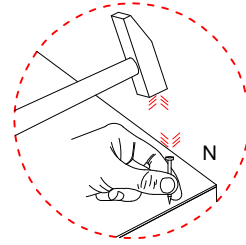

**DİKKAT**  MONTAJ KİTAPÇIĞINI ÜRÜNÜN KULLANIM SÜRESİNCE MUHAFAZA EDİNİZ.

KLASİK BEYAZ RAY SİMLEK	3,5 x 18 SUNTAY VİDASI	M4*23 KULP VİDASI RYSE	96'LİK KULP	PLASTİK RAF (2mm)	ALYAN BAŞ KABİN VİDASI	MINİFİX DİZ + KAVELA	PLASTİK KAVELA (60x20)	MINİFİX MİLİ	Ø15 x 14 MINİFİX BAŞLARI
T	M	L	G	F	E	D	C	B	A
									

**DİKKAT!!!**  
PARMAKLARINIZA  
VURMAYINIZ.

TÜM GÖRÜNEN ALYAN KABİN VİDASININ BAŞLARINA YERLEŞTİRİLECEKTİR.

AYAK	3,5 x 18 SUNTAY VİDASI	MINİFİX DİZ + KAVELA	M4*23 KULP VİDASI RYSE	96'LİK KULP	TEL ÇİFT SIKLIK BAŞLI	ALYAN ANAHTAR	ALYAN BAŞ KABİN VİDASI
O	M	D	L	G	N	R	E
