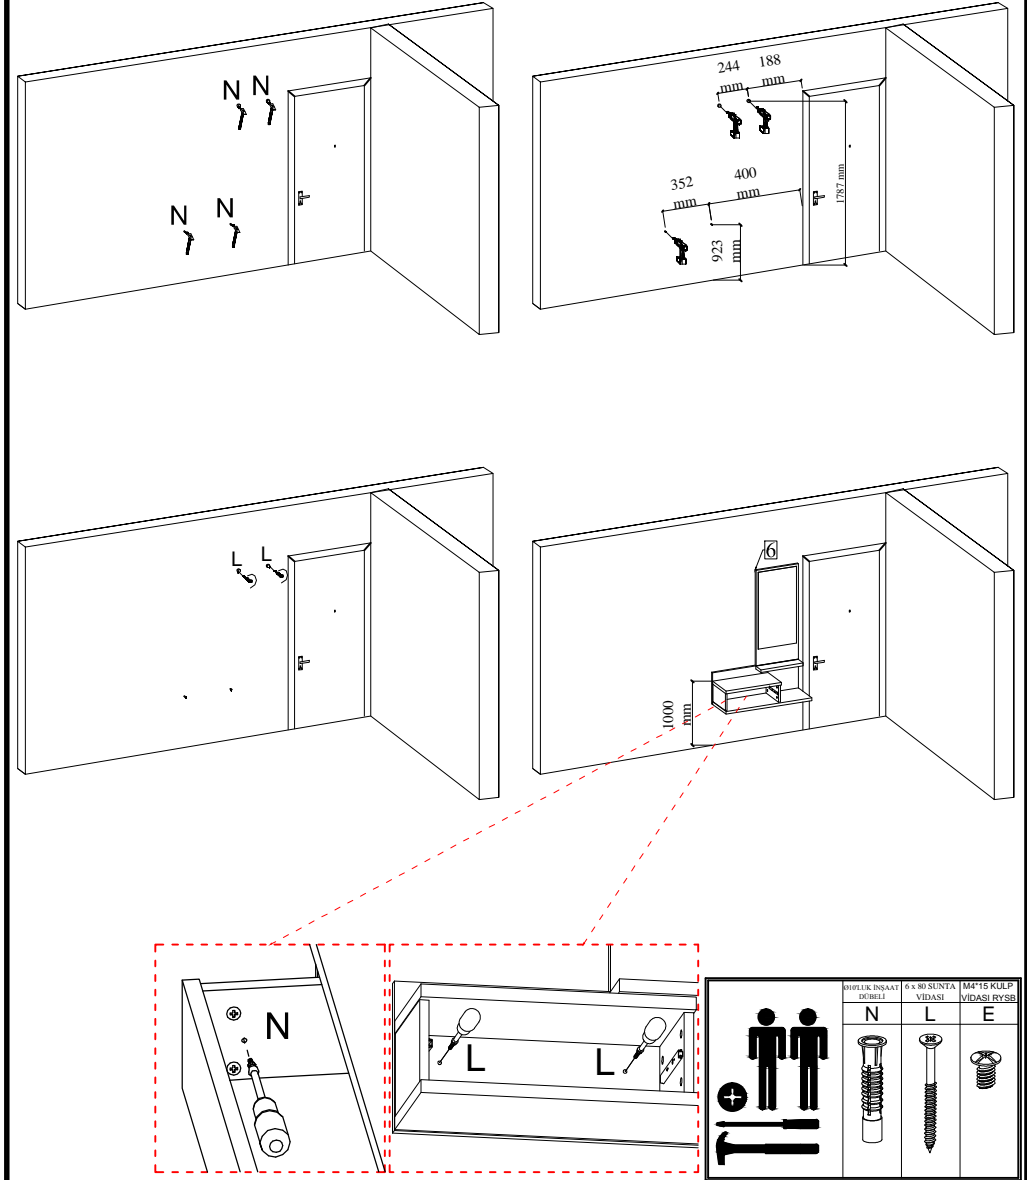

	BİLYELİ RAY 177/105	3,5 x 18 SUNTA VİDASI	VİLDİZ BAŞ KABIN VİDASI	ALÜMİNYUM KULP	PLASTİK KAVELA Ø32	MİNİFİX MİLİ	Ø15 x 14 MİNİFİX BAŞLIK
	M	G	F	D	C	B	A

	DİPLOK İNSAAT KİBİLLİ	6 x 80 SUNTA VİDASI	M4*15 KULP VİDASI RY5B
	N	L	E