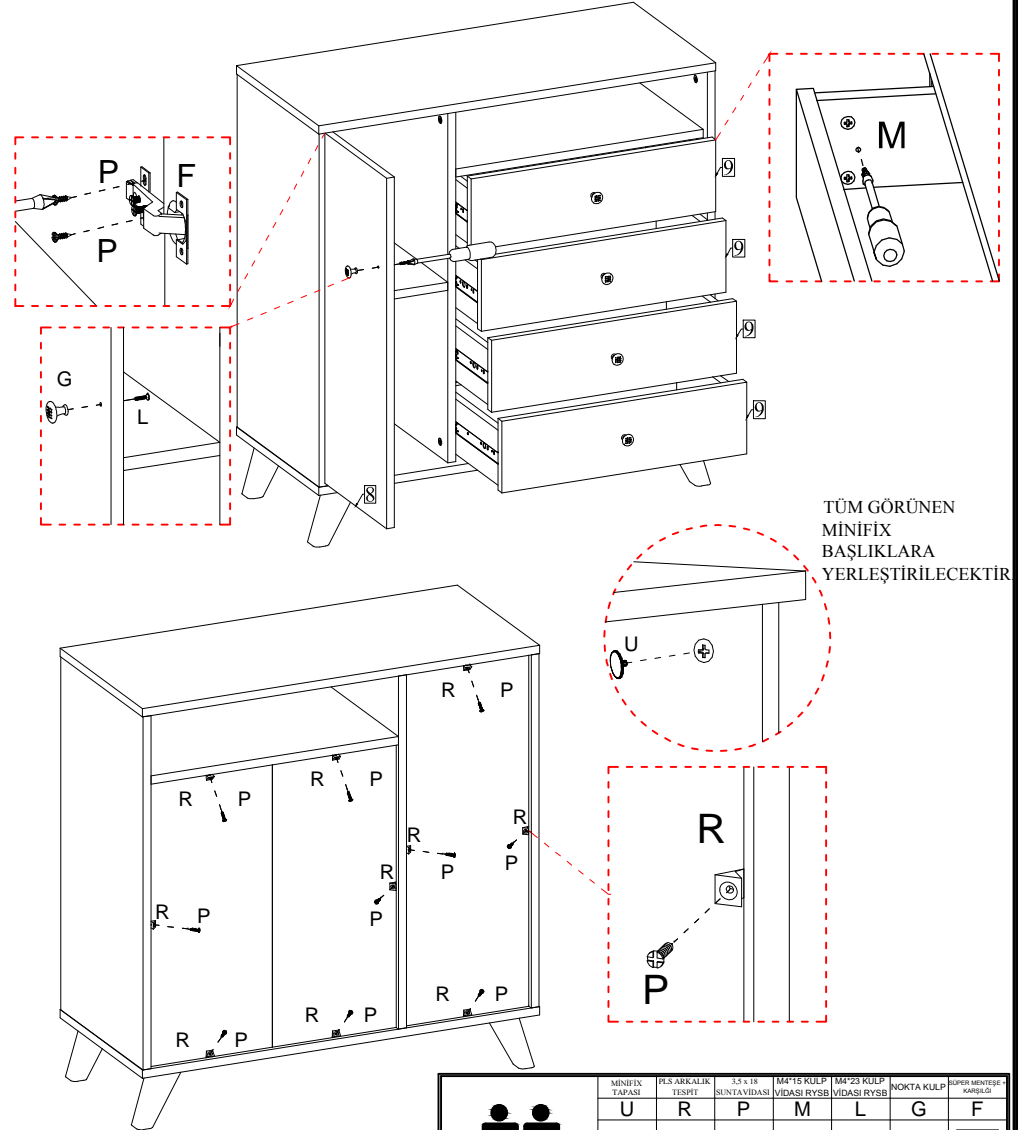

DİKKAT		27*310 RAY	3,5 x 18 SUNTA VIDASI	RAFIK VIDASI (RUBU VIDALI)	PLASTİK KAVELA Ø6*20	MINİFİX MİLİ	Ø15 x 18 MINİFİX BAŞLIĞI
		S	P	D	C	B	A

DİKKAT  
MONTAJ KİTAPÇIĞINI ÜRÜNÜN KULLANIM  
SÜRESİNCE MUHAFAZA EDİNİZ..

TÜM GÖRÜNEN  
MINİFİX  
BAŞLIKLARA  
YERLEŞTİRİLECEKTİR

DİKKAT		MINİFİX TAPASI	PLASTİK ARKALIK TESİRE	3,5 x 18 SUNTA VIDASI	M4*15 KULP VIDASI RYSB	M4*25 KULP VIDASI RYSB	NOKTA KULP	SEPER MENTEŞE KARELİĞİ
		U	R	P	M	L	G	F