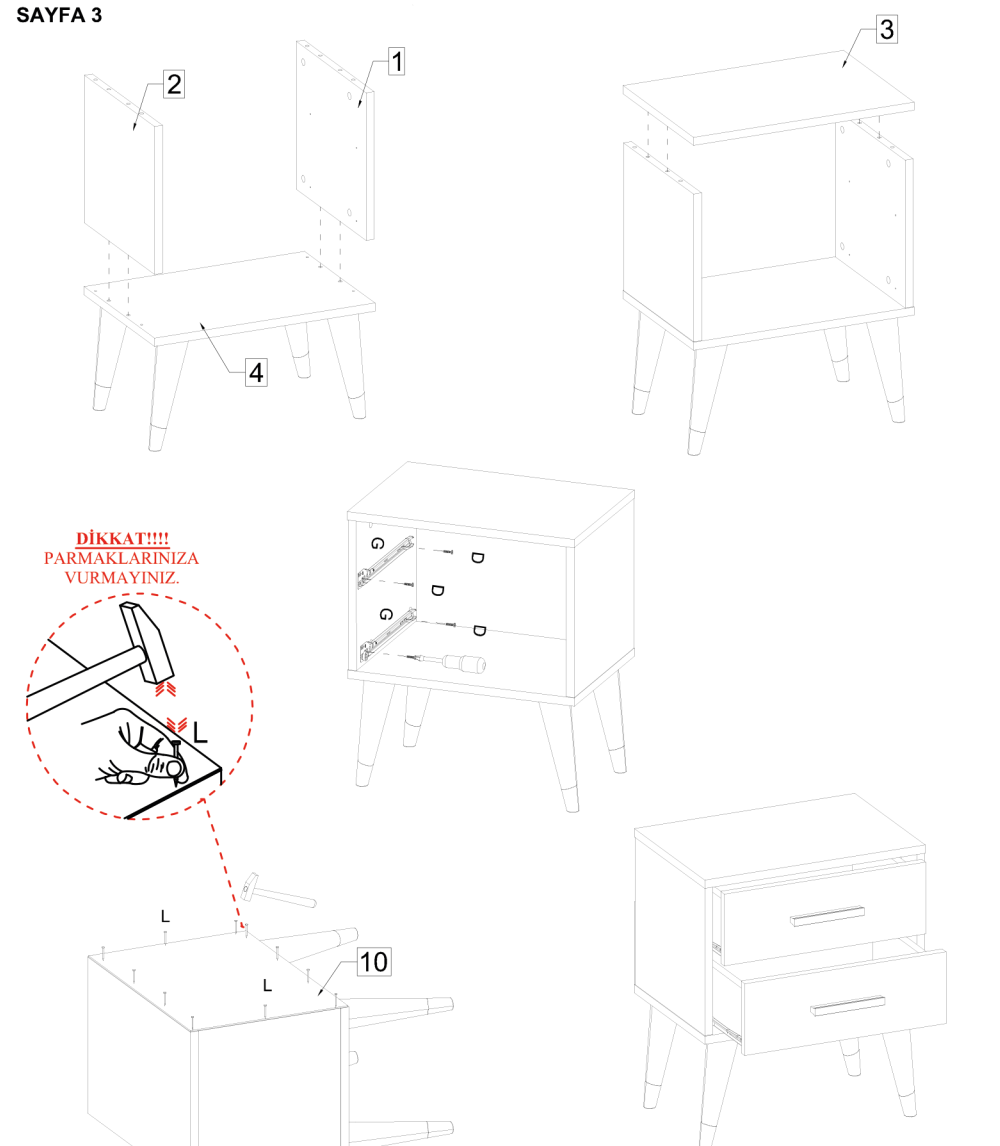

240mm AYAK	Maks15 VİDA	PLASTİK KULUP	30MM KILIM RAY	11MM İPEK KABIN VEJASI	4 x 20 SUNTAYIĞI	3.5 x 18 SUNTAYIĞI	FLANŞ KAVELA 20/30	MİNİ-İX MILİ	Ø15 x 14 MİNİTİK BAŞLIK
K	J	H	G	F	E	D	C	B	A

DİKKAT MONTAJ KİTAPÇIĞINI ÜRÜNÜN KULLANIM SÜRESİNCE MUHAFAZA EDİNİZ..

DİKKAT MONTAJ KİTAPÇIĞINI ÜRÜNÜN KULLANIM SÜRESİNCE MUHAFAZA EDİNİZ..

TEL DİRİZLİK BAŞLIK	30MM KILIM RAY	3.5 x 18 SUNTAYIĞI
L	G	D

DİKKAT MONTAJ KİTAPÇIĞINI ÜRÜNÜN KULLANIM SÜRESİNCE MUHAFAZA EDİNİZ..