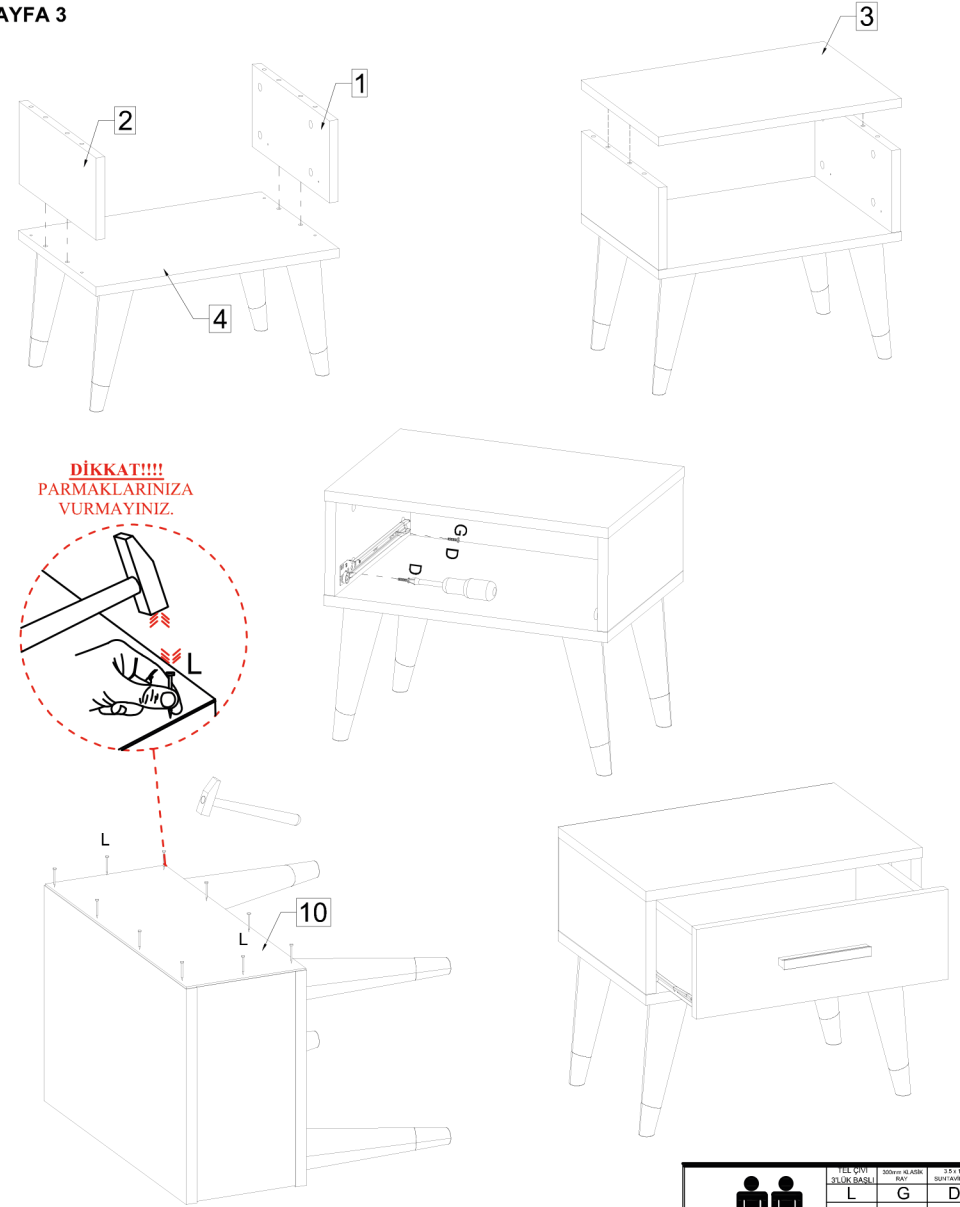

İKİ KİŞİ	240mm AYAK	M6x15 VİDA	PLASTİK KULP	30mm KLAVAN RAY	17x20 İNE KAMR VİDA	14 25 SUNTAVİDA	35 18 SUNTAVİDA	FLANZ OYUKLU 80x3	MINİ FİX VİLE	87x14 MINİ FİX BAŞLIK
İKİ KİŞİ	K	J	H	G	F	E	D	C	B	A

DİKKAT MONTAJ KİTAPÇIĞINI ÜRÜNÜN KULLANIM SÜRESİNCE MUHAFAZA EDİNİZ..

DİKKAT!!!!
PARMAKLARINIZA
VURMAYINIZ.

DİKKAT MONTAJ KİTAPÇIĞINI ÜRÜNÜN KULLANIM SÜRESİNCE MUHAFAZA EDİNİZ..

İKİ KİŞİ	17x20 SUNTAVİDA	30mm KLAVAN RAY	35 18 SUNTAVİDA
İKİ KİŞİ	L	G	D