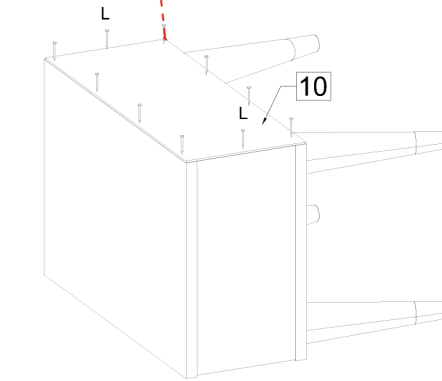

İKİ KİŞİ	240mm AYAK	M6x15 VİDA	PLASTİK KULP	30mm KLAVAN RAY	17x20 İNE KAMR VİDA	14 25 SUNTAVİDA	35 18 SUNTAVİDA	FLANZ OYUKLU 80x3	MINİ FİX VİLE	87x14 MINİ FİX BAŞLIK
İKİ KİŞİ	K	J	H	G	F	E	D	C	B	A

DİKKAT MONTAJ KİTAPÇIĞINI ÜRÜNÜN KULLANIM SÜRESİNCE MUHAFAZA EDİNİZ..

DİKKAT!!!!
PARMAKLARINIZA
VURMAYINIZ.

DİKKAT MONTAJ KİTAPÇIĞINI ÜRÜNÜN KULLANIM SÜRESİNCE MUHAFAZA EDİNİZ..

İKİ KİŞİ	17x20 SUNTAVİDA	30mm KLAVAN RAY	35 18 SUNTAVİDA
İKİ KİŞİ	L	G	D