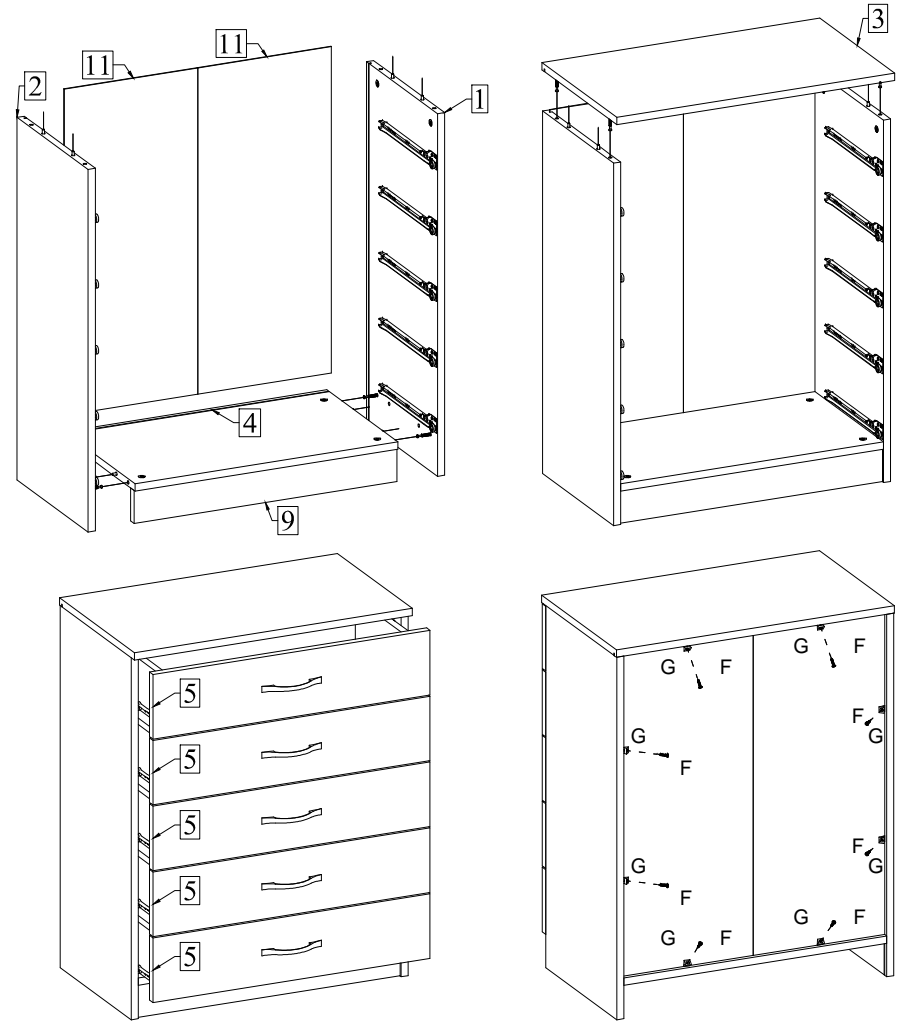

	ÇİVİLİ PABUÇ	KLASİK BEYAZ İYİ TAYINLIK	50'LİK ALYAN	3,5 x 18 SUNTAYIN DANI	M4 25 KULP VİDASI (FV) SB	86'LİK KULP	PLASTİK KAVELA 09/20	MINİ FİX MİLİ	Ø15 x 14 MİNİ FİX BAŞLIK
	N	M	L	F	E	D	C	B	A

	PLS ARKALIK TESİTİ	3,5 x 18 SUNTAYIN DANI
	G	F