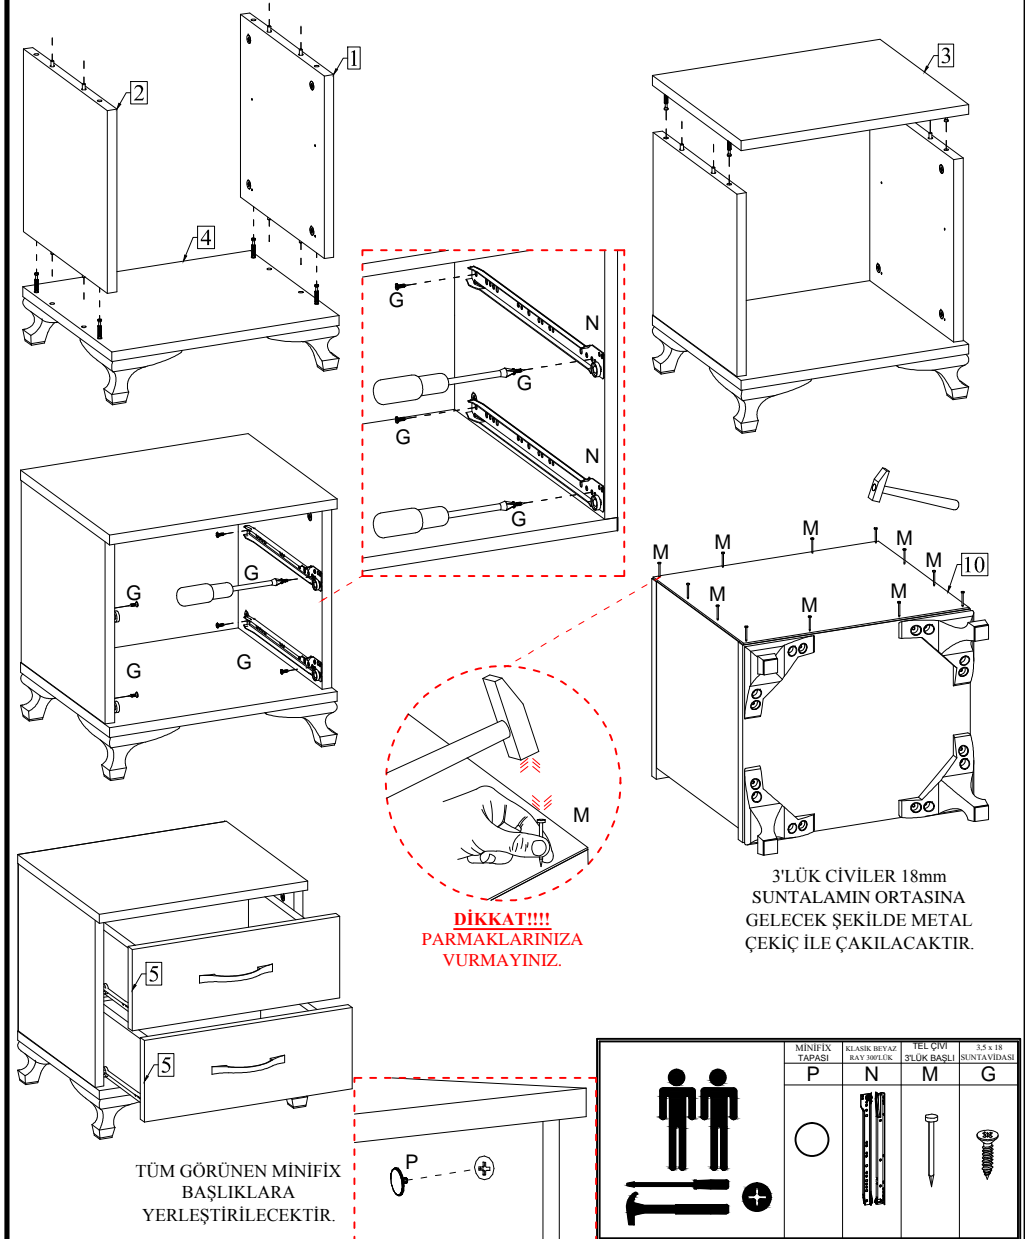

	MİNİFEX TAPASI	KLASİK BEYAZ RAY 300LÜK	TEL ÇİVİ 3'LÜK BAŞLI	3,5 x 18 SUNTA VIDASI
P				
N				
M				
G				