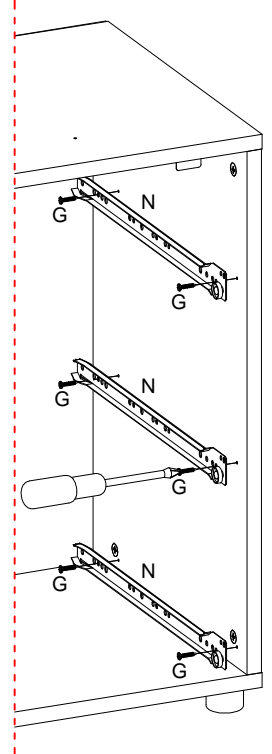

KLASİK BEYAZ RAY 90' LÜK	4*30 SUNTA VIDA	3,5*18 SUNTA VIDA
	N	M	G