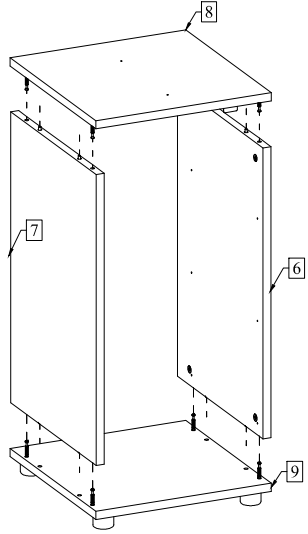

AYAK	KARE KILIT	4*30 SUNTA VIDA	3,5*25 SUNTA VIDA RYSSB	3,5*19 SUNTA VIDA	PLASIK KAVELA ØB*25	MINIFIX MİLİ	Ø15 x 14 MINIFIX BAŞLIK
U	R	M	L	G	C	B	A

DİKKAT!!!!
PARMAKLARINIZA
VURMAYINIZ.

3'LÜK CİVİLER 18mm
SUNTALAMIN ORTASINA
GELECEK ŞEKİLDE METAL
ÇEKİÇ İLE ÇAKILACAKTIR.

DİKKAT ⚠
MONTAJ KİTAPÇIĞINI ÜRÜNÜN KULLANIM
SÜRESİNCE MUHAFAZA EDİNİZ...

BINGO AYAK	32' LİK KARE SAC	3,5"18 SUNTA VEDA	PLASTİK KAVELA ØP120	MİNİFİX MİLİ	Ø15 x 14 MİNİFİX BAŞLIĞI
V	T	G	C	B	A

GÖRÜNEN TÜM MİNİFİX
BAŞLIKLARINA
YERLEŞTİRİLECEKTİR.