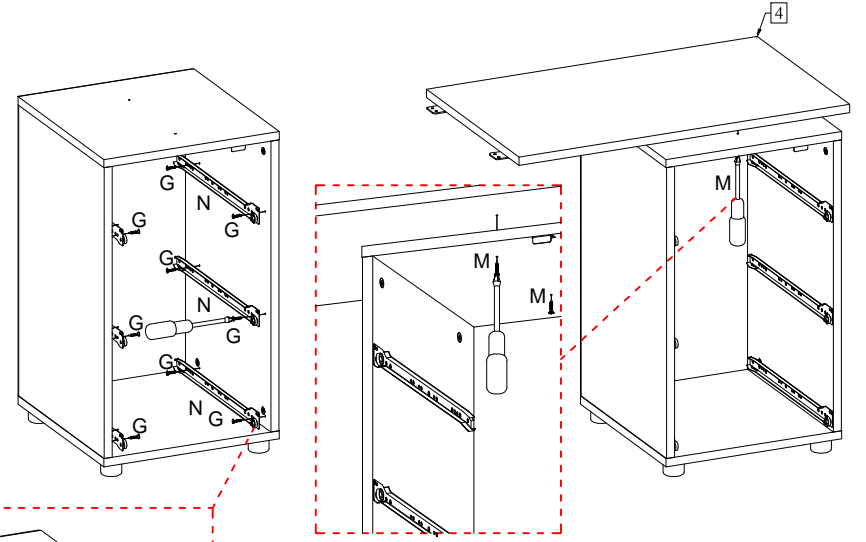

KLASİK BEYAZ RAY 90' LÜK	4*30 SUNTA VIDA	3,5*18 SUNTA VIDA
	N	M	G