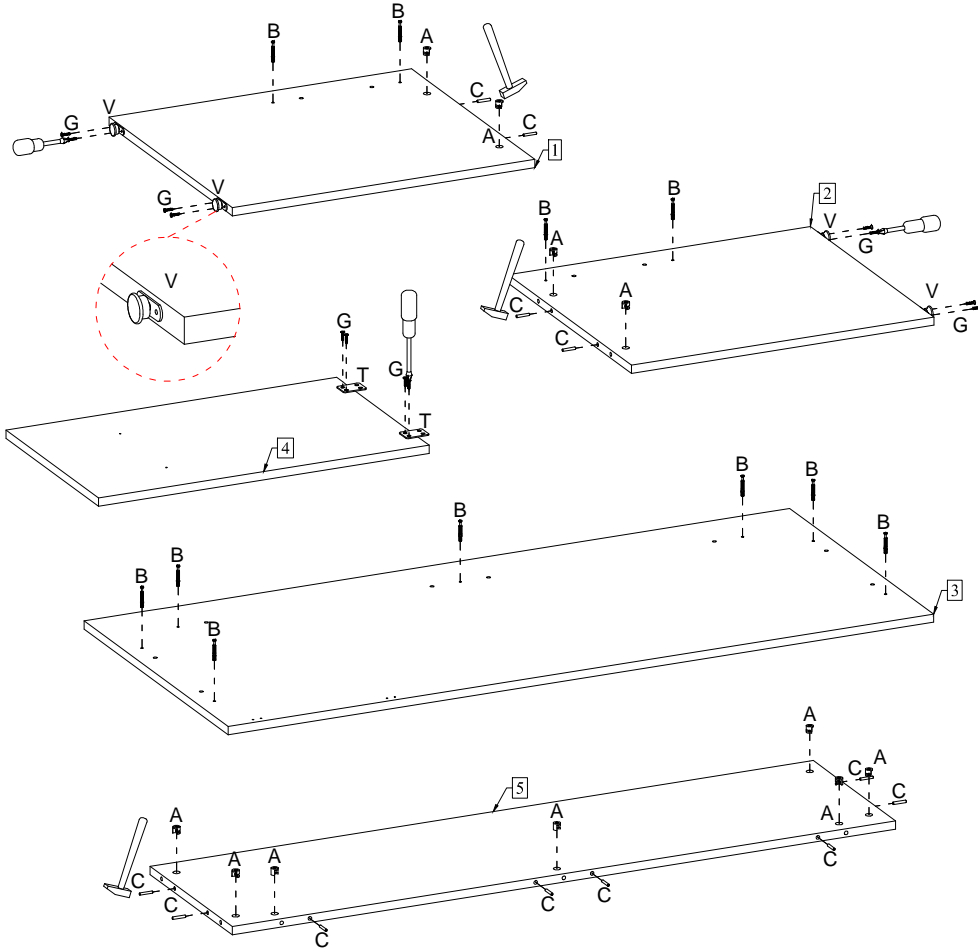

AYAK	KARE KILIT	4*30 SUNTA VIDA	3,5*25 SUNTA VIDA RYSSB	3,5*19 SUNTA VIDA	PLASIK KAVELA ØB*25	MINIFIX MİLİ	Ø15 x 14 MINIFIX BAŞLIK
U	R	M	L	G	C	B	A

DİKKAT!!!!
PARMAKLARINIZA
VURMAYINIZ.

3'LÜK CİVİLER 18mm
SUNTALAMIN ORTASINA
GELECEK ŞEKİLDE METAL
ÇEKİÇ İLE ÇAKILACAKTIR.

	M4*22 KULP VIDASI (BYSR)	96'LİK KULP	116' ÇİFT 3'LÜK BAŞLI	KLASİK BEYAZ RAY 90' LÜK	3,5*18 SUNTA VIDA	YILDIZ BAŞLI KABIN VIDASI
	E	D	P	N	G	F

	KLASİK BEYAZ RAY 90' LÜK	4*30 SUNTA VIDA	3,5*18 SUNTA VIDA
	N	M	G

DİKKAT ⚠
MONTAJ KİTAPÇIĞINI ÜRÜNÜN KULLANIM
SÜRESİNCE MUHAFAZA EDİNİZ...

BINGO AYAK	32' LİK KARE SAC	3,5"18 SUNTA VEDA	PLASTİK KAVELA ØP120	MİNİFİX MİLİ	Ø15 x 14 MİNİFİX BAŞLIĞI
V	T	G	C	B	A

GÖRÜNEN TÜM MİNİFİX
BAŞLIKLARINA
YERLEŞTİRİLECEKTİR.

3,5"18 SUNTA VEDA
G