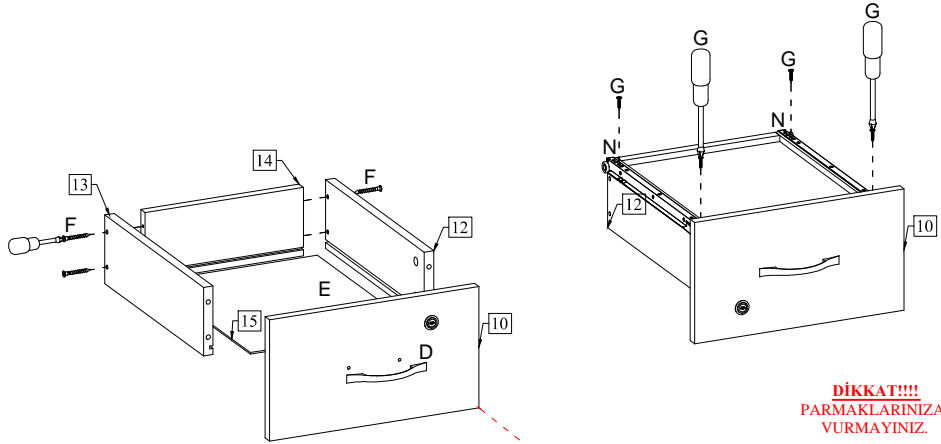

AYAK	KARE KILIT	4*30 SUNTA VIDA	3,5*25 SUNTA VIDA RYSSB	3,5*19 SUNTA VIDA	PLASIK KAVELA ØB*25	MINIFIX MİLİ	Ø15 x 14 MINIFIX BAŞLIK
U	R	M	L	G	C	B	A

DİKKAT!!!!
PARMAKLARINIZA
VURMAYINIZ.

3'LÜK CİVİLER 18mm
SUNTALAMIN ORTASINA
GELECEK ŞEKİLDE METAL
ÇEKİÇ İLE ÇAKILACAKTIR.

DİKKAT ⚠
MONTAJ KİTAPÇIĞINI ÜRÜNÜN KULLANIM
SÜRESİNCE MUHAFAZA EDİNİZ...

BINGO AYAK	32' LİK KARE SAC	3,5"18 SUNTA VEDA	PLASTİK KAVELA ØP120	MİNİFİX MİLİ	Ø15 x 14 MİNİFİX BAŞLIĞI
V	T	G	C	B	A

GÖRÜNEN TÜM MİNİFİX
BAŞLIKLARINA
YERLEŞTİRİLECEKTİR.