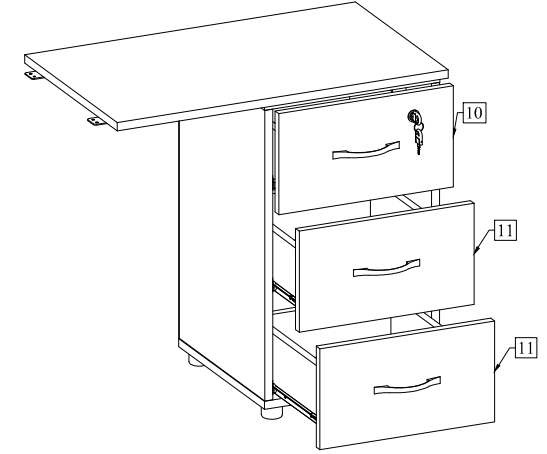

KLASİK BEYAZ RAY 90' LÜK	4*30 SUNTA VIDA	3,5*18 SUNTA VIDA
	N	M	G