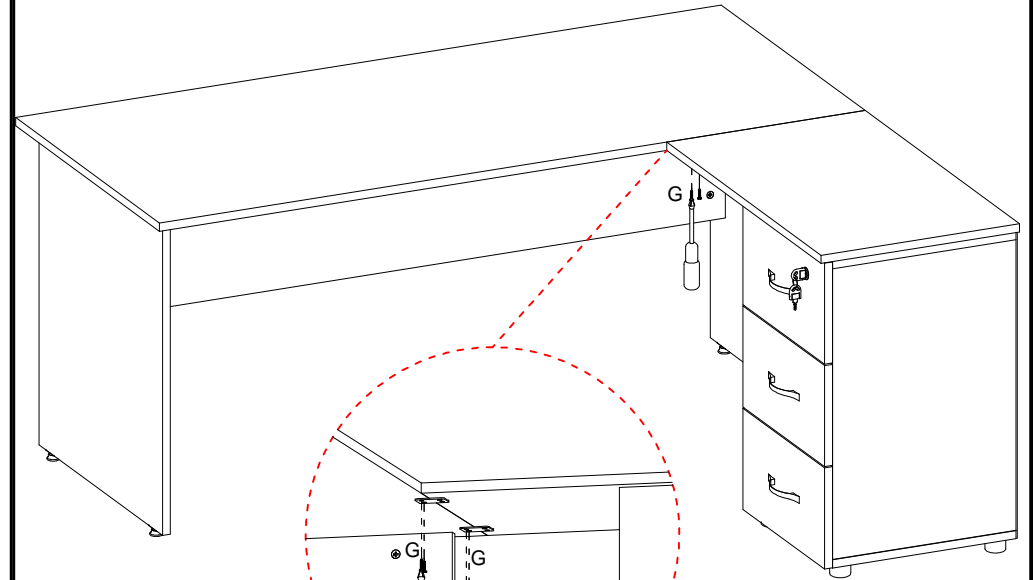

	M4*22 KULP VIDASI (BYSR)	96'LİK KULP	116' ÇİFT 3'LÜK BAŞLI	KLASİK BEYAZ RAY 90' LÜK	3,5*18 SUNTA VIDA	YILDIZ BAŞLI KABIN VIDASI
	E	D	P	N	G	F

	KLASİK BEYAZ RAY 90' LÜK	4*30 SUNTA VIDA	3,5*18 SUNTA VIDA
	N	M	G

DİKKAT ⚠
MONTAJ KİTAPÇIĞINI ÜRÜNÜN KULLANIM
SÜRESİNCE MUHAFAZA EDİNİZ...

BINGO AYAK	32' LİK KARE SAC	3,5"18 SUNTA VEDA	PLASTİK KAVELA ØP120	MİNİFİX MİLİ	Ø15 x 14 MİNİFİX BAŞLIĞI
V	T	G	C	B	A

GÖRÜNEN TÜM MİNİFİX
BAŞLIKLARINA
YERLEŞTİRİLECEKTİR.