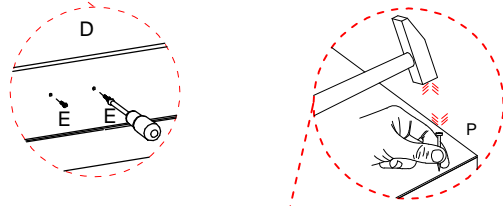

AYAK	KARE KILIT	4*30 SUNTA VIDA	3,5*25 SUNTA VIDA RYSSB	3,5*19 SUNTA VIDA	PLASIK KAVELA ØB*25	MINIFIX MİLİ	Ø15 x 14 MINIFIX BAŞLIK
U	R	M	L	G	C	B	A

DİKKAT!!!!
PARMAKLARINIZA
VURMAYINIZ.

3'LÜK CİVİLER 18mm
SUNTALAMIN ORTASINA
GELECEK ŞEKİLDE METAL
ÇEKİÇ İLE ÇAKILACAKTIR.