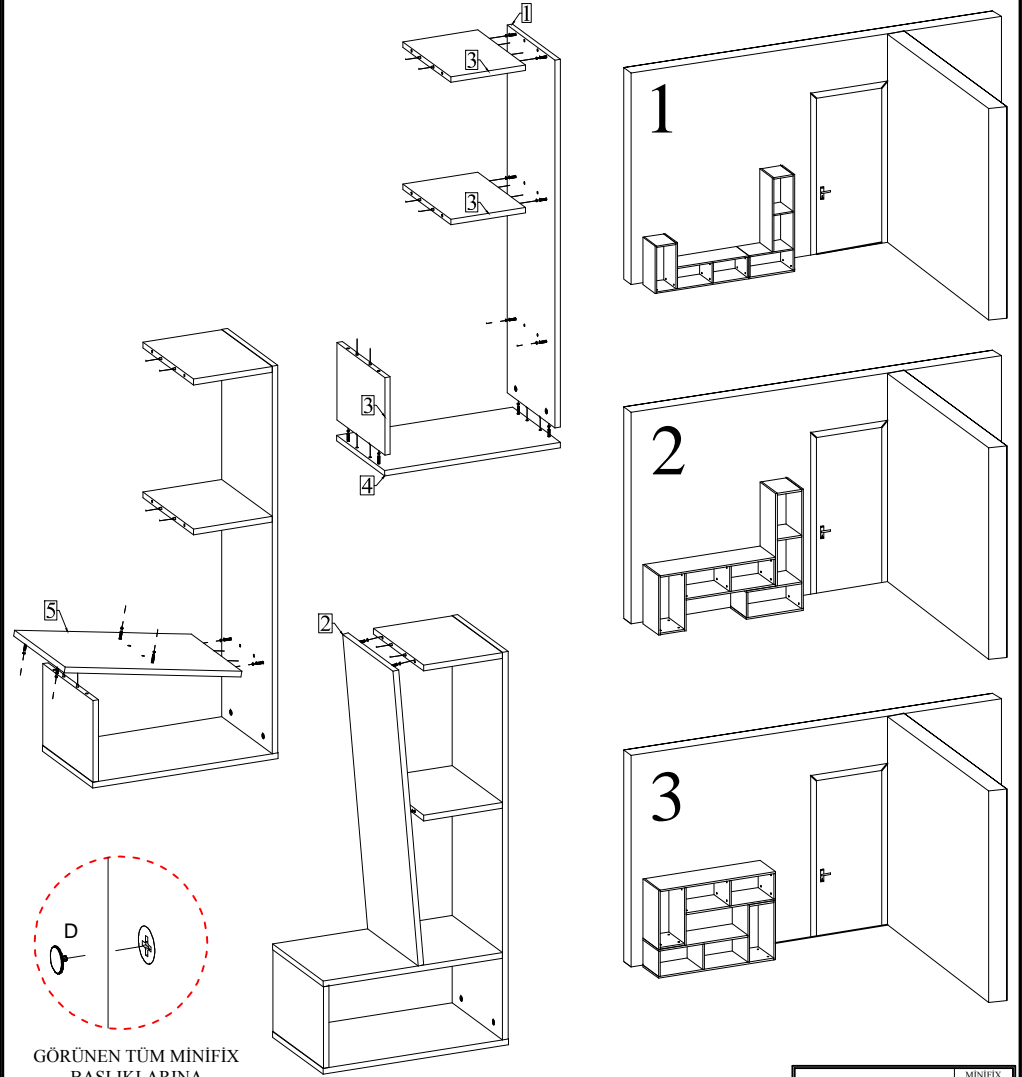

**DİKKAT**  MONTAJ KİTAPÇIĞINI ÜRÜNÜN KULLANIM SÜRESİNCE MUHAFAZA EDİNİZ..

PLASTİK KAVELA Ø30/30	MİNİFİX MİLİ	Ø15 x 14 MİNİFİX BAŞLIĞI
C	B	A

GÖRÜNEN TÜM MİNİFİX  
BAŞLIKLARINA  
YERLEŞTİRİLECEKTİR.

**DİKKAT**  MONTAJ KİTAPÇIĞINI ÜRÜNÜN KULLANIM SÜRESİNCE MUHAFAZA EDİNİZ..

MİNİFİX TAPASI
D