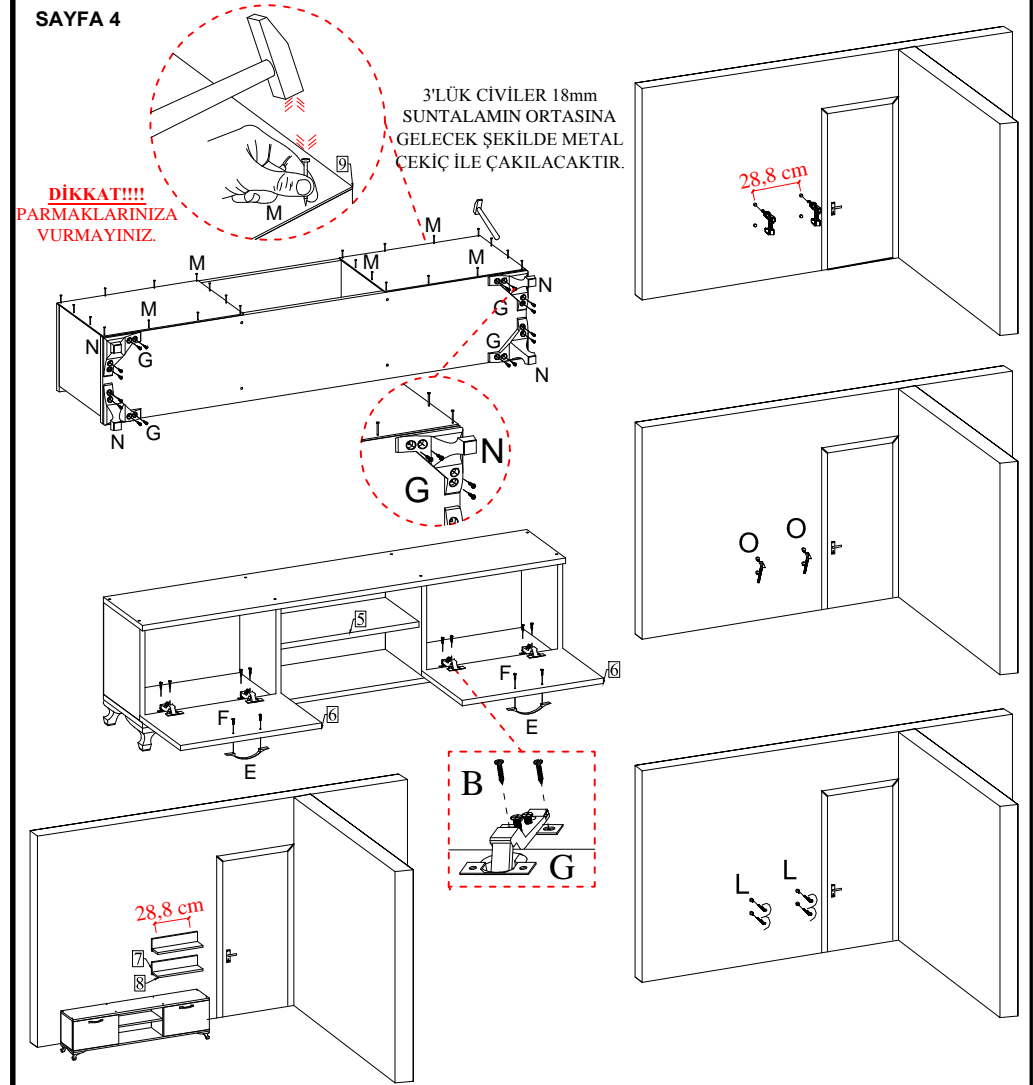

**DİKKAT** MONTAJ KİTAPÇIĞINI ÜRÜNÜN KULLANIM SÜRESİNCE MUHAFAZA EDİNİZ..

ALYAN ANAHTAR	ALYAN BAŞ KAHIR VIDASI	PLASTİK RAFLAR	MONTAJ ZİNCİRİ (SİRKİ) VE DİNGE KAVELERİ	PLASTİK KAVELA (SİRKİ)
R	D	C	B	A

**DİKKAT!!!!**  
PARMAKLARINIZA VURMAYINIZ.

MINİ FİX TAPASI (SİRKİ)	DİĞER İNSAAT DİRSEKİ	DÜRENS AYAK (SİRKİ)	TEL ÇİVİ (3'LÜK BAŞLI)	6 x 80 SUNTA VIDA	3,5 x 18 SUNTA VİDASI	M4*22 KULP VİDASI (RYSB)	96'LIK KULP	MONTAJ ZİNCİRİ (SİRKİ) VE DİNGE KAVELERİ
P	O	N	M	L	G	F	E	B