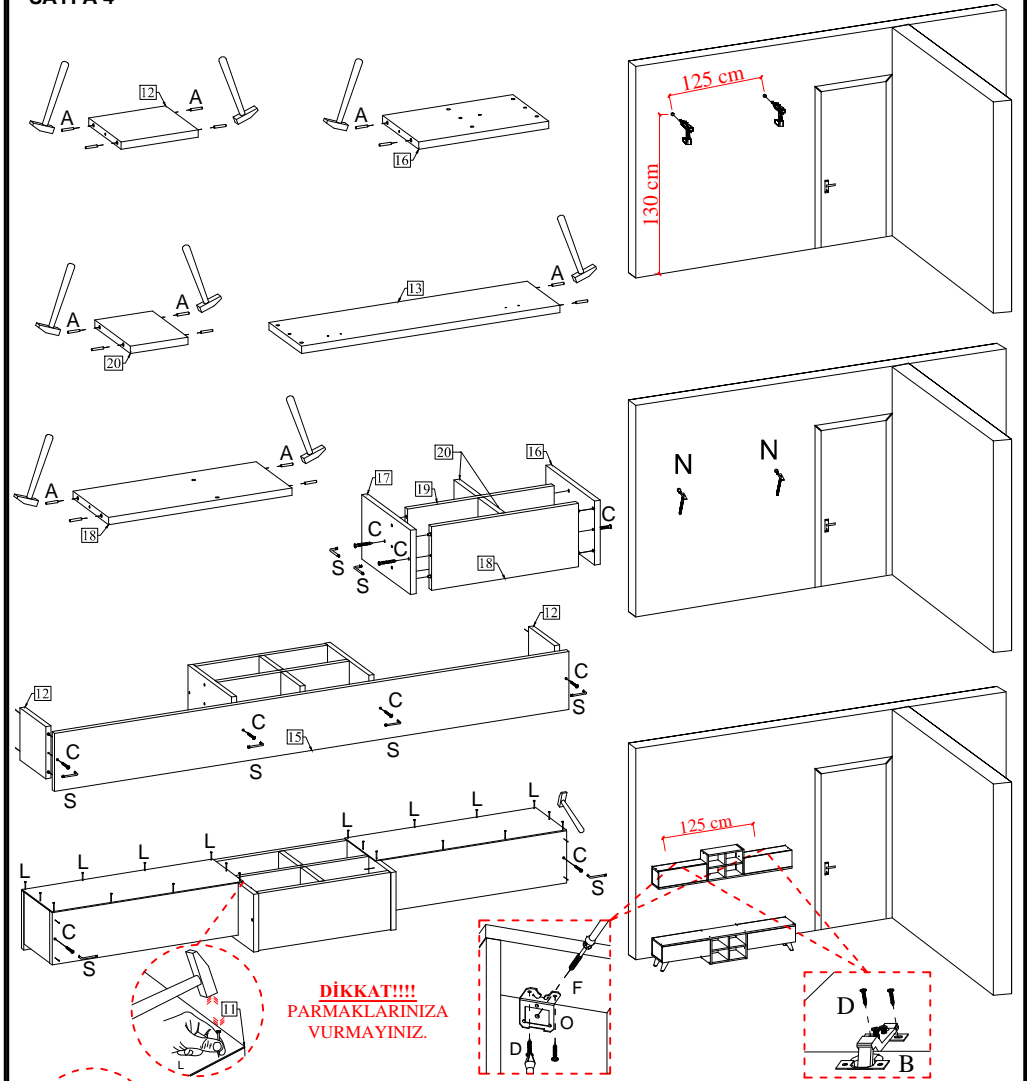

**DİKKAT!!!!  
PARMAKLARINIZA  
VURMAYINIZ.**

ALYAN ANAHTAR	120mm PLS. AYAK	TEL ÇVİT FLÜK BİRLİK	ÇVİLLİ PABRİC	4 x 25 SİNTAYIDASI	3,5 x 18 SİNTAYIDASI	ALYAN BAS KABRİ YİDASI	MENTEŞE DÜZ + KABRİ YİDASI	PLASTİK KAVELA
S	M	L	G	E	D	C	B	A

**DİKKAT!!!!  
PARMAKLARINIZA  
VURMAYINIZ.**

ALYAN ANAHTAR	MINİ FİN TAPASI REV. AZZAPASI ÇEVİRİ	MINİ FİN ELEMANI	DOLAP AŞKRI	BUFLUK İNSAAT DEBİLİ	TEL ÇVİT FLÜK BİRLİK	6 x 80 SİNTAYIDA	3,5 x 18 SİNTAYIDASI	ALYAN BAS KABRİ YİDASI	MENTEŞE DÜZ + KABRİ YİDASI	PLASTİK KAVELA
S	R	P	O	N	L	F	D	C	B	A