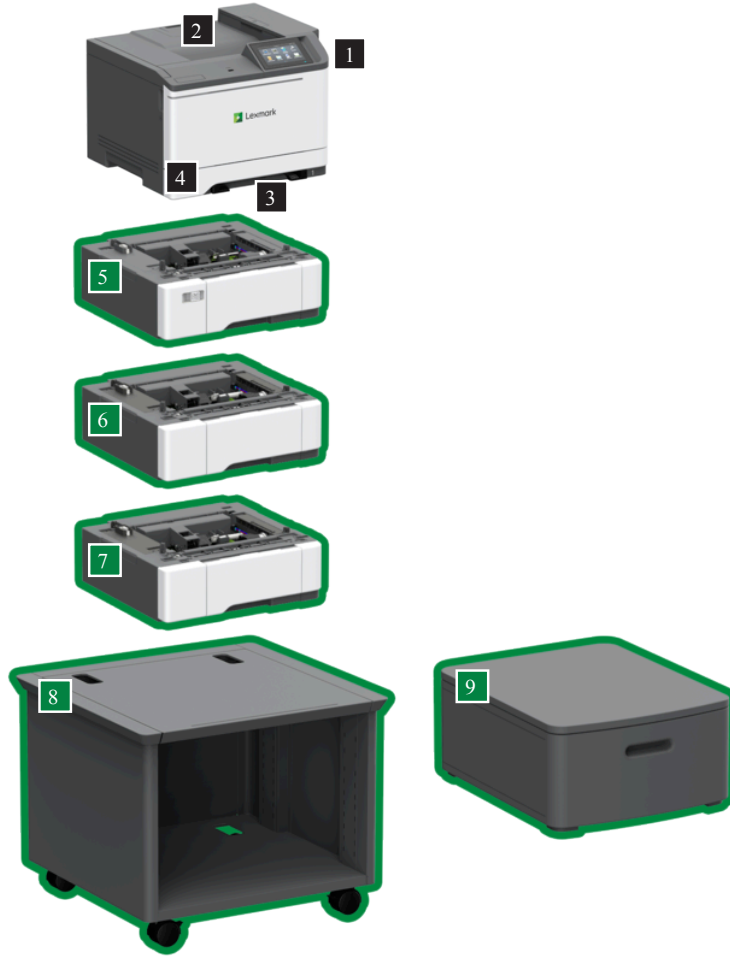

 Lexmark™

Lexmark CS632dwe

Olağanüstü performans, güvenlik ve sürdürülebilirlik

Unison
TONER

Lexmark CS632dwe

Olağanüstü performans ve güvenli tasarımla CS632dwe yazıcı, A4 kağıtta dakikada 40 sayfaya* kadar yazdırma, 20.000 sayfaya varan siyah beyaz** ve 11.700 sayfaya ulaşan renkli** toner verimleri ile daha fazla üretkenlik sağlar. Çevresel sertifikalar ve gelişmiş güç yönetimi özelliklerine sahip bu verimli model, uzun ömürlü olmasının yanı sıra yüksek düzeyde sürdürülebilirlik sağlayacak şekilde tasarlanmıştır. İlk sayfayı hızlı yazdırma süresi, üstün yazdırma kalitesi ve kullanımı kolay dokunmatik ekran.

*** Güvenilir Platform Modülü (TPM) bazı ülkelerde kullanılamaz.

Lexmark CS632dwe

- 1 **10,9 cm dokunmatik ekranlı yazıcı**
318.30 x 455 x 422.50 mm.
- 2 **170 Sayfalık çıkış kutusu**
Boyutlar temel modelin bir parçası olarak dahildir
- 3 **Tek sayfalık çok amaçlı besleyici**
Boyutlar temel modelin bir parçası olarak dahildir
- 4 **250 Sayfalık tepsi**
Boyutlar temel modelin bir parçası olarak dahildir
- 5 **Duo Tray with 100-Sheet MPF**
132.1 x 424.2 x 416.6 mm.