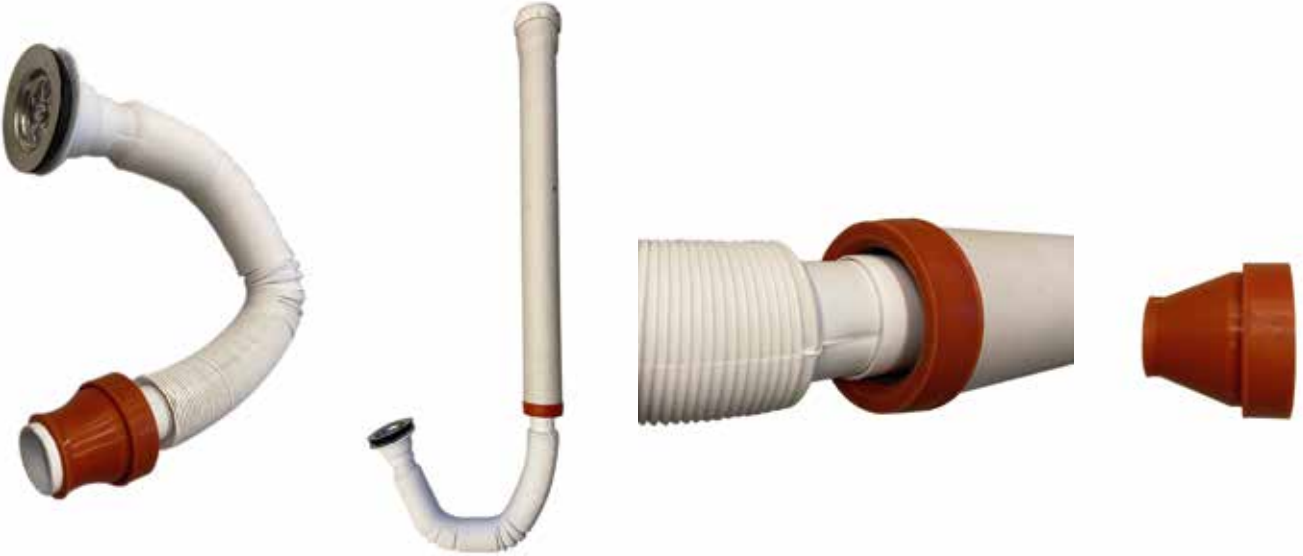

SARI CONTA®

YENİ NESİL ATIKSU
ADAPTÖR CONTASI

www.sariconta.com

SARI CONTA®

SARI CONTA LAVABO ALTI GİDER CONTASI

LAVABO ALTI GİDER CONTASIDIR.
SIZDIRMAZ , KOKU VERMEZ , ANTİBAKTERİYELDİR.
LAVOBA KOKUSU , KOKU ÖNLEYİCİ , ADAPTÖR CONTA , KOKU ÖNLEYİCİ , SU SIZDIRMAZ ,
SIZDIRMAZ CONTA , LAVOBA KOKU ÖNLEYİCİ , GEÇİS CONTASI , BANYO CONTASI ,
KÜVET CONTASI , DUŞA KABİN CONTASI , JAKUZİ CONTASI

MAVİ CONTA MAKİNA GİDER CONTASI

BULAŞIK MAKİNESİ VE ÇAMAŞIR MAKİNESİ GİDER CONTASIDIR.
SIZDIRMAZ , KOKU VERMEZ VE ANTİBAKTERİYELDİR.
LAVOBA KOKUSU , KOKU ÖNLEYİCİ , ADAPTÖR CONTA , BULAŞIK MAKİNASI KOKU ÖNLEYİCİ ,
ÇAMAŞIR MAKİNASI KOKU ÖNLEYİCİ , SU SIZDIRMAZ , SIZDIRMAZ CONTA , GEÇİS CONTASI

YENİ NESİL ATIKSU ADAPTÖR CONTASI

KLASİK ADAPTÖR CONTASI

% 100 SİLİKONDAN ÜRETİLMİŞ OLUP BAKTERİ TUTMAZ , SIZDIRMAZ , KULLANIMI PRATİKTİR.

DÜZ BORU CONTASI

50mm PİMAŞ BORUNUN DÜZ TARAFI VEYA KESİLMİŞ PARÇASININ İÇERİSİNE UYUMLU OLUP, GENEL OLARAK KÜVET , JAKUZİ VE DUŞ TEKNELERİNİN GİDER BORULARINDA ISLAK ZEMİNDE KULLANILIR. % 100 SİLİKONDAN ÜRETİLMİŞ OLUP BAKTERİ TUTMAZ , SIZDIRMAZ , KULLANIMI PRATİKTİR.