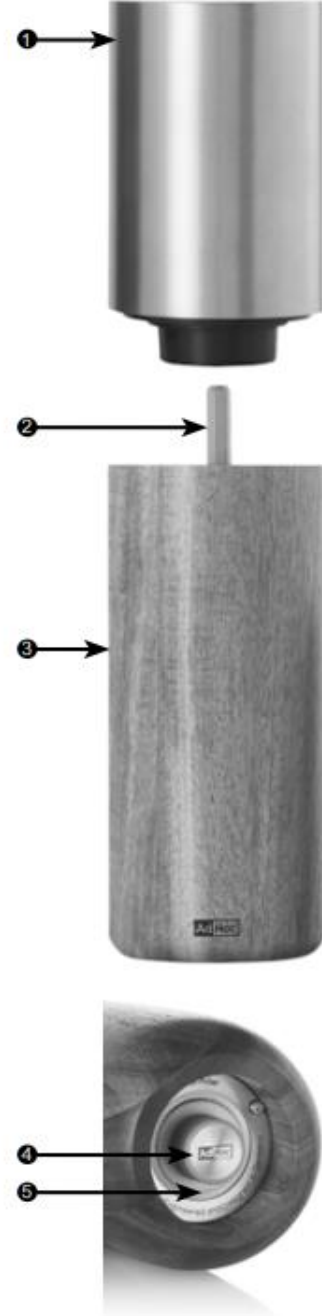

## KULLANIM KILAVUZU

Biber veya tuz için tasarlanmış Ikon Biber/Tuz Deęirmeni, yüksek verimli seramik öğütücü CeraCut® ile donatılmıştır.

Ikon Biber/Tuz Deęirmeni, biber veya tuz öğütmek için uygundur.

- 1-Üst kısım
- 2-Öğütücü çubuk
- 3-Baharat kabı
- 4-Ayar vida
- 5-Yüksek verimli seramik öğütücü CeraCut®

### BİBER VEYA TUZ DOLDURMA:

Üst kısmı nazikçe çekerek çıkarın. Baharat kabına istenen baharatı dökün ve üst kısmı deęirmenin üzerine yerleştirin.

### ÖĞÜTME AYARINI AYARLAMA:

Ayar vidayı saat yönünde çevirerek yüksek verimli seramik öğütücü CeraCut® 5'i ince öğütmek için ayarlayabilirsiniz. İri öğütme, ters yönde çevirerek elde edilir.

**Not:** Öğütme derecesi ayarlanmadan önce, öğütücünün öğütülmüş malzemedan arındırılması gerekir. Değirmeni ters çevirin ve öğütücü başını birkaç kez ileri geri hareket ettirin. Şimdi ayar vidasını kolayca ince veya kaba ayarlayabilirsiniz.

### **BAHARAT ÖĞÜTME:**

Üst kısmı bir elinizle tutun ve baharat kabını diğer elinizle tutun. Üst kısmı sadece saat yönünde çevirerek veya saat yönünde ve saat yönünün tersine sırasıyla çevirerek öğütebilirsiniz.