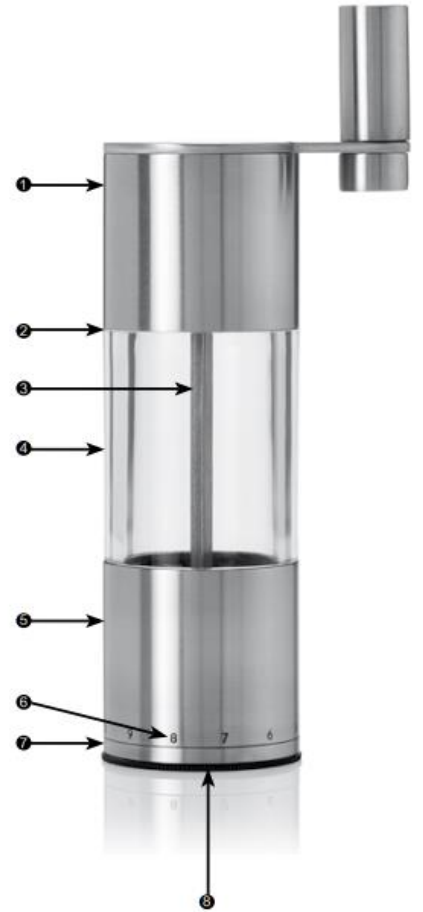

MP57 Tuz/Karabiber Değirmeni

AdHoc

KULLANIM KILAVUZU

AdHoc Select Tuz/Karabiber Değirmeni öğütme işlemleri için uygundur. Yüksek verimli seramik öğütücü CeraCut®, kullanımı kolay dış PRECISE+® hassasiyet ayarı 12 seçenek ile donatılmış ve kolay öğütme için PLANET+® dişli destekli bir krank sistemine sahiptir.

Select Tuz/Karabiber Değirmeni, biber veya tuz öğütme işlemleri için uygundur.

- 1-Dişli başlık ve çevirme kolu
- 2-İtme bağlantısı
- 3-Öğütme çubuğu
- 4-Baharat haznesi
- 5-Öğütücü kasa
- 6-PRECISE+® hassasiyet ayarı, 12 seviyeli
- 7-Ayar tekerleği
- 8-Yüksek verimli seramik öğütücü CeraCut®

BİBER VE TUZ DOLDURMA:

Baharat kabını bir elinizle tutun. Diğer elinizle dişli başlığı, bir tık sesi duyana kadar saat yönünün tersine çevirin. Ardından dişli başlığı çıkarmak için yukarı doğru çekin. Baharat kabını tuz veya biberle doldurun. Dişli başlığını tekrar hazneye yerleştirin ve bir tık sesi duyana kadar saat yönünün tersine çevirin.

ÖĞÜTME AYARINI AYARLAMA:

Ayar tekerleğini saat yönünün tersine çevirerek öğütücüyü ince öğütmeye ayarlayabilirsiniz. İri öğütme için ise ters yönde çevirin.

Not: Öğütücüyü temizlemeyi kolaylaştırmak için ayar tekerleğini 12. ayar konumundan daha fazla çevirip ardından çıkarabilirsiniz. İnce öğütme ayarı yapmak istiyorsanız, ayar tekerleğini saat yönünün tersine çevirerek durana kadar çevirmeniz ve ardından istenen ayara tekrar çevirmeniz gerekir.