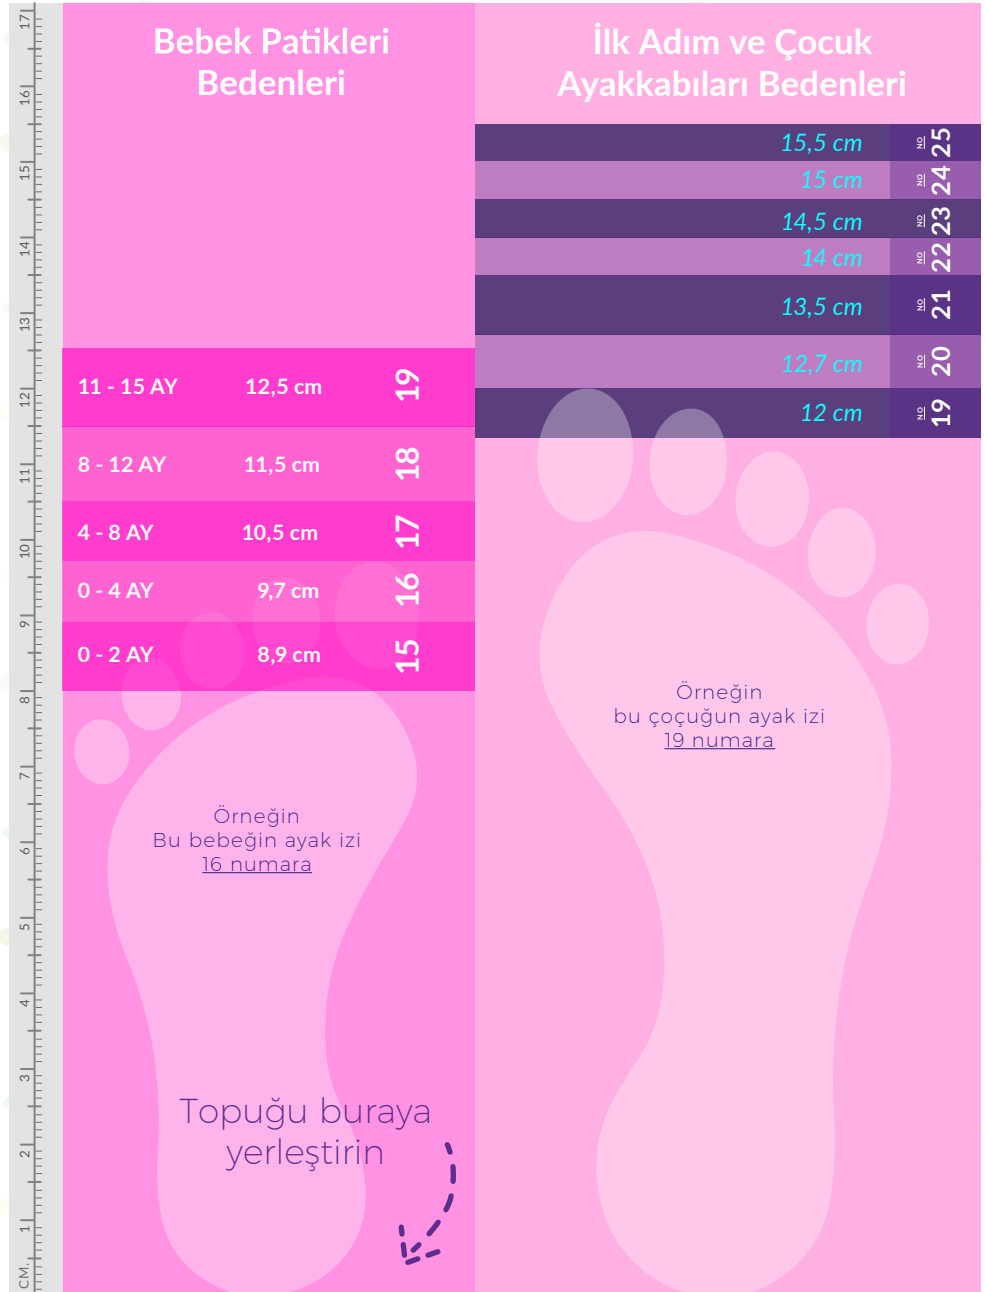

## BEDEN ÖLÇÜM TABLOSU

### KULLANMA ŞEKLİ

- Kredi kartınızı aşağıdaki çerçeveye eşleştirin veya bir cetvelle ölçü tablosunun solundaki cetveli eşleştirin.
- Ölçüler tutmuyorsa sayfayı gerçek boyut ayarları ile yeniden çıkarmanız gerekir.
- Topuğu grafiğin alt kenarına, dışarı taşırmadan dikkatlice yerleştirin.
- En uzun parmağa kadar ölçün.
- Hem sağı hem solu ölçün.
- En büyük çıkan ölçüden sipariş verin.

Size	Eu / Tr	Aylık	Ayak Ölçüsü
0	15	0-2	8,9 cm
1	16	0-4	9,7 cm
2	17	4-8	10,5 cm
3	18	8-12	11,5 cm
4	19	11-15	12 - 12,5 cm
	20	15-18	12,7 cm
	21	18-21	13,5 cm
	22		14 cm
	23		14,5 cm
	24		15 cm
	25		15,5 cm

Doğru ölçü için kredi kartınızı buraya koyup eşleştirin.

1234 5678 9123 4567