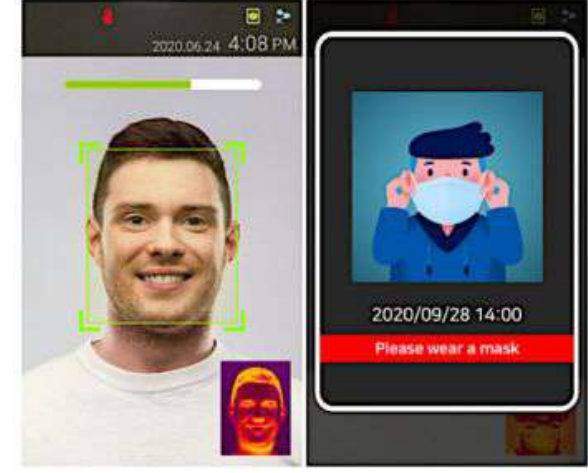

1. 3 metre mesafeden Walkthrough özelliği sayesinde duraksamadan doğrulama sağlar

2. Terminal ekranında yüz kimlik doğrulama denemesi

3. Kimlik doğrulamadan sonrası erişim onayı

2. ÜRÜN ÖZELLİKLERİ

Canlılık Algılama ve Sahtekarlığı Önleme

Terminal kimlik doğrulama girişiminde bulunan kişinin gerçek olup olmadığını algılar. Terminal fotoğrafları, 3B modeller ve yüz maskeleriyle doğruluğu test edilmiştir.

Yüz Resmi

Yüz Maskesi

Video Klip

2. ÜRÜN ÖZELLİKLERİ

Maske Kontrol Özelliği (3 Adım)

Maske takmayan veya düzgün takmayan kullanıcıya aşağıdaki gibi erişim izni verilmemiştir. Maskeyi düzgün takan kullanıcıya izin aşağıdaki şekilde verilmiştir.

Kullanıcıya gelen mesaj,
“**Başarılı**”

Maskesini düzgün takmayan
kullanıcıya giden mesaj,
“**Lütfen Maskenizi Düzgün Takın**”

Hiç maske takmayan
kullanıcıya gelen mesaj,
“**Lütfen Maske Takın**”

2. ÜRÜN ÖZELLİKLERİ

Kullanıcı Kaydı

Bir akıllı telefon kullanırken, bir sunucuya yüz fotoğrafı göndererek bir kullanıcının yüzünün kolay bir şekilde kayıt edebilir. Telefon numarası kaydı ilk ziyarette mevcuttur ve bir sonraki ziyarette bir kullanıcının kimliği olarak kullanılabilir.