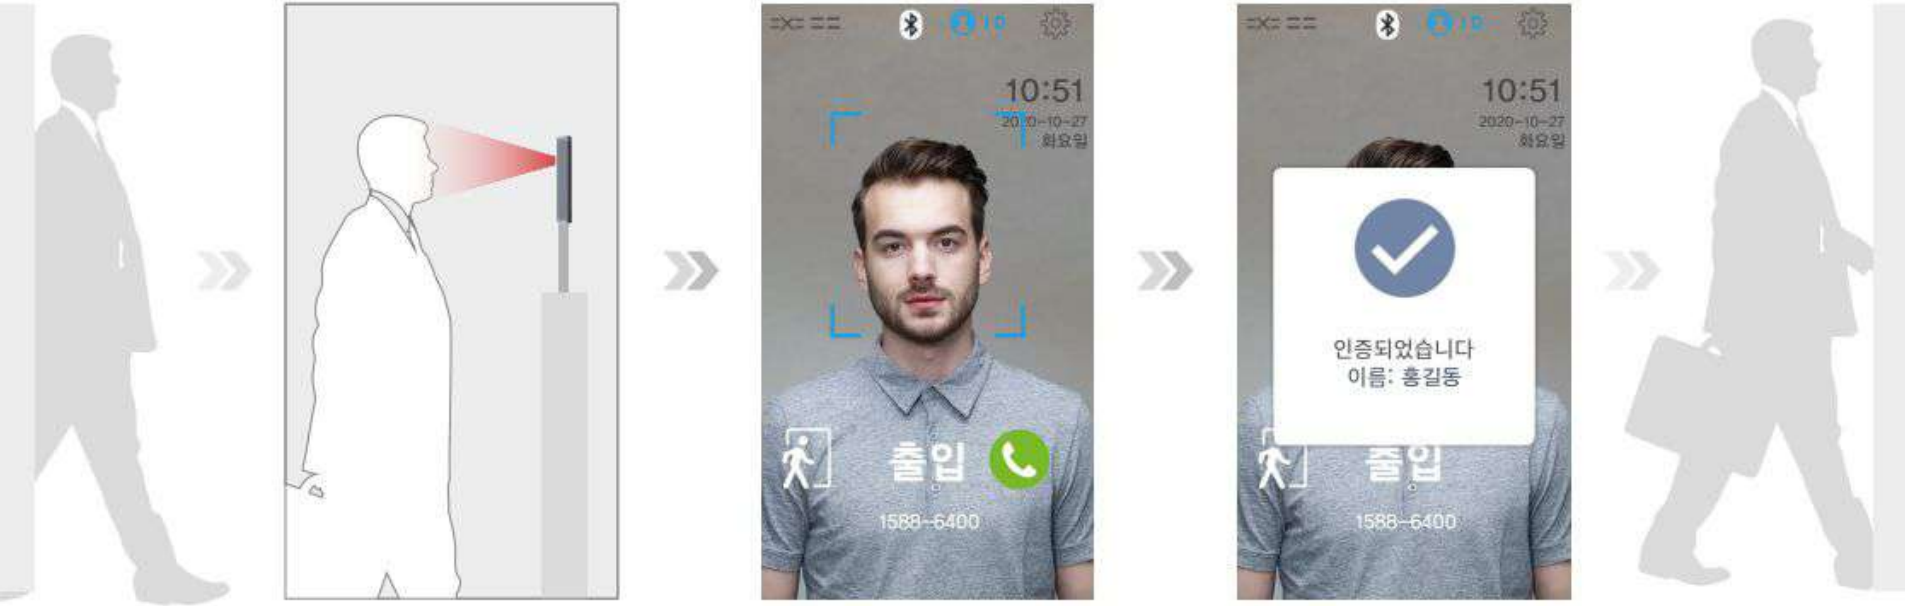

5"Renkli
Dokunmatik
LCD Ekran

2M Pixel Kamera
& Çift Kamera

Çeşitli İletişim
İmkanları

FRR 0.1% /
FAR 0.0001%

-20~ 60 °C
Çalışma
Sıcaklığı

Ürün Boyutu
94(Y) x 224(G) x 35.5(D)mm

2. ÜRÜN ÖZELLİKLERİ

Hareketli Yüz Tanıma

3 metreye kadar değişik açılardan ve mesafelerden hızlı doğru yüz kimlik doğrulaması sağlar. Doğrulamayı destekleyen yüksek performanslı bir yüz tanıma algoritması ile donatılmıştır. Birden fazla doğrulama sistemi mevcuttur.

1. 3 metre mesafeden Walkthrough özelliği sayesinde duraksamadan doğrulama sağlar

2. Terminal ekranında yüz kimlik doğrulama denemesi

3. Kimlik doğrulamadan sonrası erişim onayı

2. ÜRÜN ÖZELLİKLERİ

Canlılık Algılama ve Sahtekarlığı Önleme

Terminal kimlik doğrulama girişiminde bulunan kişinin gerçek olup olmadığını algılar. Terminal fotoğrafları, 3B modeller ve yüz maskeleriyle doğruluğu test edilmiştir.

Yüz Resmi

Yüz Maskesi

Video Klip

2. ÜRÜN ÖZELLİKLERİ