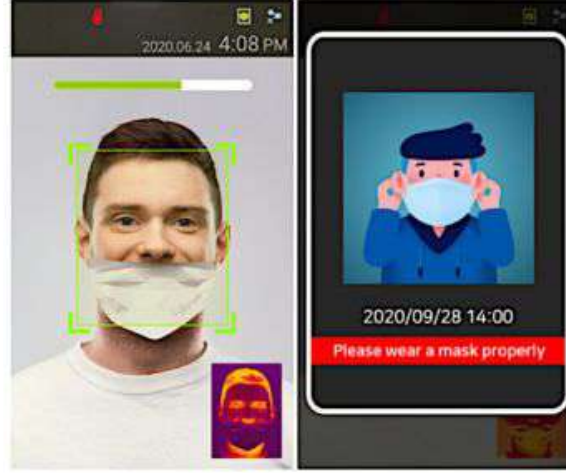

1. 3 metre mesafeden Walkthrough özelliği sayesinde duraksamadan doğrulama sağlar

2. Terminal ekranında yüz kimlik doğrulama denemesi

3. Kimlik doğrulamadan sonrası erişim onayı

2. ÜRÜN ÖZELLİKLERİ

Canlılık Algılama ve Sahtekarlığı Önleme

Terminal kimlik doğrulama girişiminde bulunan kişinin gerçek olup olmadığını algılar. Terminal fotoğrafları, 3B modeller ve yüz maskeleriyle doğruluğu test edilmiştir.

Yüz Resmi

Yüz Maskesi

Video Klip

2. ÜRÜN ÖZELLİKLERİ

Maske Kontrol Özelliği (3 Adım)

Maske takmayan veya düzgün takmayan kullanıcıya aşağıdaki gibi erişim izni verilmemiştir. Maskeyi düzgün takan kullanıcıya izin aşağıdaki şekilde verilmiştir.

Kullanıcıya gelen mesaj,
“**Başarılı**”

Maskesini düzgün takmayan
kullanıcıya giden mesaj,
“**Lütfen Maskenizi Düzgün Takın**”

Hiç maske takmayan
kullanıcıya gelen mesaj,
“**Lütfen Maske Takın**”

2. ÜRÜN ÖZELLİKLERİ

Kullanıcı Kaydı

Bir akıllı telefon kullanırken, bir sunucuya yüz fotoğrafı göndererek bir kullanıcının yüzünün kolay bir şekilde kayıt edebilir. Telefon numarası kaydı ilk ziyarette mevcuttur ve bir sonraki ziyarette bir kullanıcının kimliği olarak kullanılabilir.