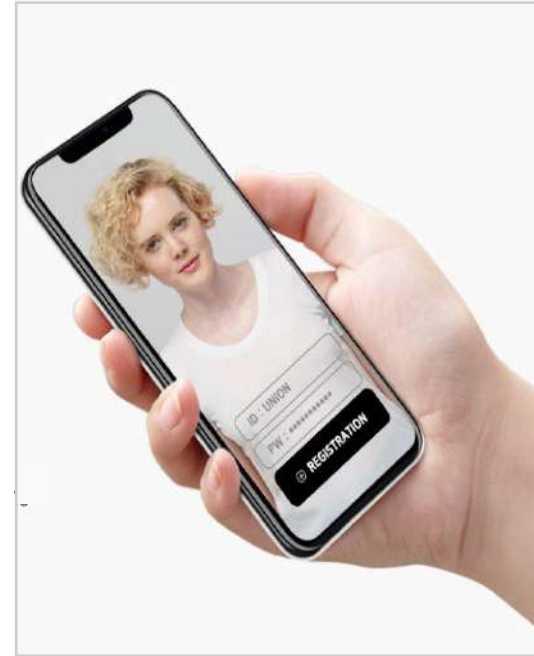

2. Bir kullanıcının yüz kaydı ve kimlik doğrulaması, akıllı telefona kaydedilen bir yüz fotoğrafı ile sunucuda ve terminalde yapılabilir.