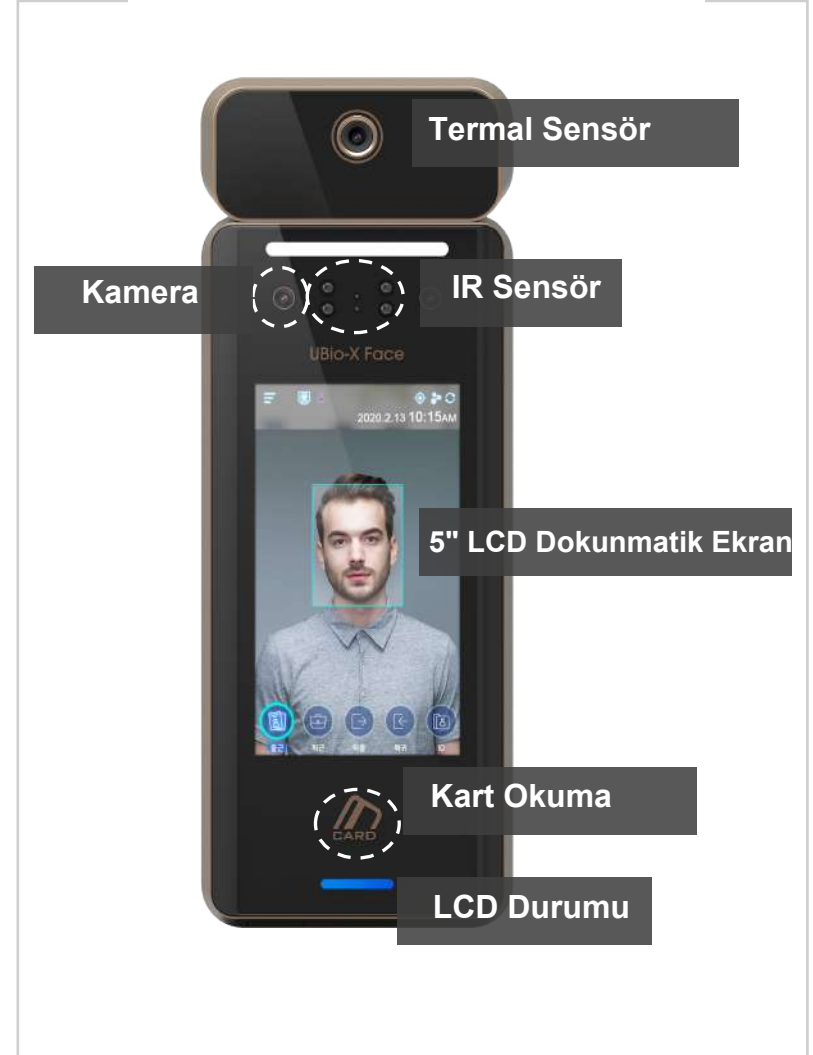

3. ÜRÜN TASARIMI ve BOYUTU