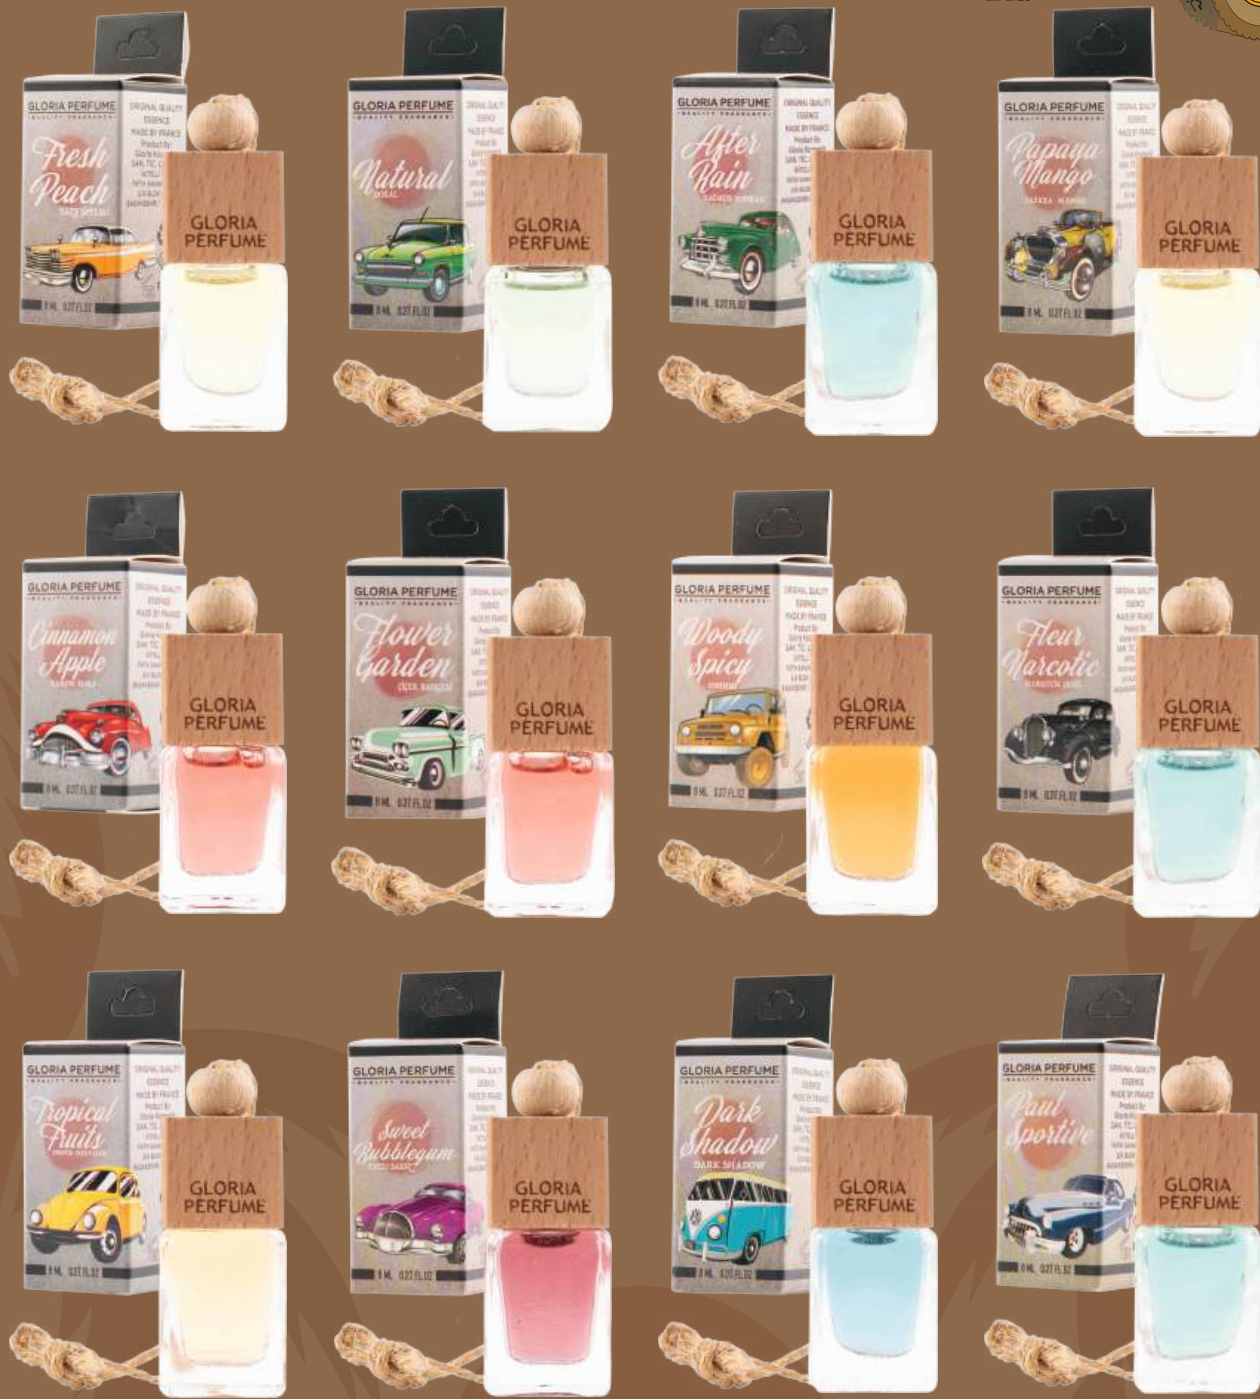

Antiperspirant 48h Deodorant 150 ML

01 :	ICE CITRUS
02 :	SPORTIVE
03 :	LADY BOSS
04 :	OCEAN FRESH
05 :	DARK AMBER
06 :	NARKOTIQUE X

Body Mist Brume Parfumée 250 ml

05 :	GOOD GIRL	BY KILLAN GOOD GIRL
06 :	AFRICAN DANCE	BYREDO BAL D AFRIQUE
10 :	NARKOTIKE FLEURE	EX NIHILO FLEUR NARKOTIK
13 :	BOSS GIRL	MAISON KURKDJAN 540 ROUGE
19 :	MUSC ROSES	MONTALE MUSC ROSES
22 :	KIRKE SCENT	TIZIANA TERENCEZ KIRKE
27 :	PURPLE ROSE	SOSPIRO ERBA PURE
59 :	MANGO SKIN	VILHELM PERFUME MANGO SKIN
203 :	GEISHA PINK	DOLCE GABBANA NO.3 WOMEN
231 :	CHAMPION	PACO RABANNE INVICTUS
259 :	ARES	C.D DIOR SAUVAGE
262 :	BLACK PRINCESSE	CHANEL COCO MADEMOISELLE
266 :	EAU FRAICHE	CHANEL CHANGE FRAICHE
292 :	SECRET BOMBSHEE	VICTORIA SECRET BOMBSHELL
600 :	ROSH	VICTORIA'S SECRET RUSH
601 :	VELVET BLOSSOM	VICTORIA'S SECRET VELVET PETALS NOIR
602 :	VANILLA BONE	VICTORIA'S SECRET BARE VANILLA NOIR
603 :	BEACH GIRL	VICTORIA'S SECRET ST. TROPEZ BEACH ORCHID

Room Spray

500 ML

01 :	OCEAN FRAICHE
02 :	FANTASTIC TRI
03 :	DORINA
04 :	ORANGE FLOWER
05 :	THAI JASMINE
06 :	MAGNOLIA CHERRY
07 :	LAVANDER FLOWER
08 :	TROPICAL FRUITS
09 :	FLOWER BOUQUET
10 :	ROSE GARDEN

Scented Candle 220 Gr.

01 :	WOODY AND ROSE
02 :	FLORAL TOUCH
03 :	WHITES BLEND
04 :	CINNAMOMI
05 :	EXOTIC FRUITY
06 :	CANNIBAL FLAME
07 :	EGOISTIC
08 :	MYSTIC SAFFRON
09 :	MUSC VANILLA
10 :	BLACK FRIDAY
11 :	AMBER INTENSE
12 :	FLEUR NARKOTIQUE

Car Diffuser 8 ML

01 :	FRESH PEACH
02 :	NATURAL
03 :	AFTER RAIN
04 :	PAPAYA AND MANGO
05 :	CINNAMON AND APPLE
06 :	FLOWER GARDEN
07 :	WOODY SPICY
08 :	FLEUR NARCOTICE
09 :	TROPICAL FRUITS
10 :	SWEET BUBBLEGUM
11 :	DARK SHADOW
12 :	SPORTIVE