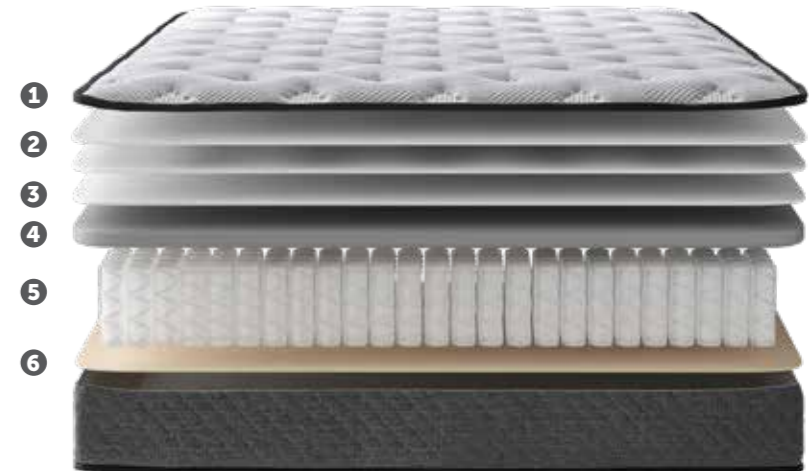

#### ÖLÇÜLER

150x200	180x200
160x200	200x200

## Bu Yatak Hava Geçirgenlik Özelliği En Yüksek Olan Yataktır.

- Paket yay teknolojisi optimum bel, boyun ve sırt desteği sağlar.
- Kuş tüyü yumuşaklığında özel konfor katmanı uyku kalitenizi artırır.

Glenda Line YATAK