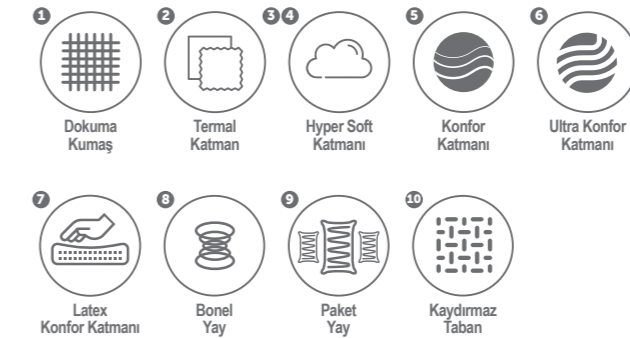

Bu Yatak Hibrit Teknoloji Tercih Edenler İçin En İdeal Yataktır.

- Yumuşak yatak sevenler için bulutların üstünde bir deneyim sunar.
- Hybrid teknoloji ile hem bonel yay hem de paket yay teknolojisi bir arada kullanılmıştır. Böylece uyku esnasında eşler için mükemmel konfor sunar.