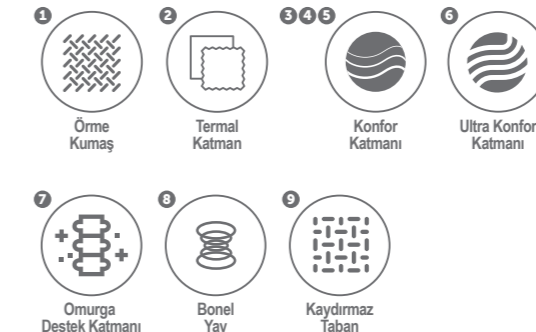

Bu Yatak Uyku Esnasında Aktif Baş, Boyun, Bel Desteği İhtiyacı Olanlar İçin En İdeal Yataktır.

- Pedli yapısı sayesinde konforlu bir deneyim sunar.
- Özel omurga destek süngeri ve ekstra konfor katmanları ile bel ve omurganıza en doğru basıncı oluşturarak uyku verimliliğinizi artırmaya yardımcı olur.