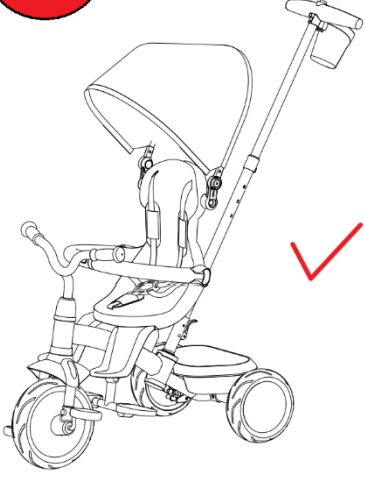

STEP 01

STEP 02

STEP 03

3

STEP 04

STEP 05

4

5

6

7

8

Kurulum
Bitmiştir

9

10

DİKKAT! İtme çubuğu kullanılmadığında, yanlış ayar nedeni ile devrilme veya çarpışmayı önlemek için lütfen bisiklet modunda ön tekerlek düğmesini sola doğru çeviriniz .

11