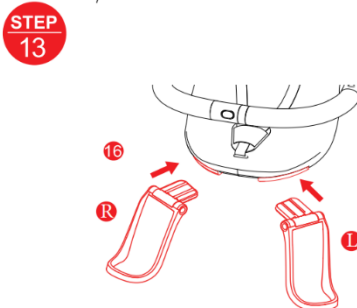

STEP 01

STEP 02

STEP 03

3

STEP 04

STEP 05

4

5

6

7

8

Kurulum
Bitmiştir

9

10

DİKKAT! İtme çubuğu kullanılmadığında, yanlış ayar nedeni ile devrilme veya çarpışmayı önlemek için lütfen bisiklet modunda ön tekerlek düğmesini sola doğru çeviriniz .

11