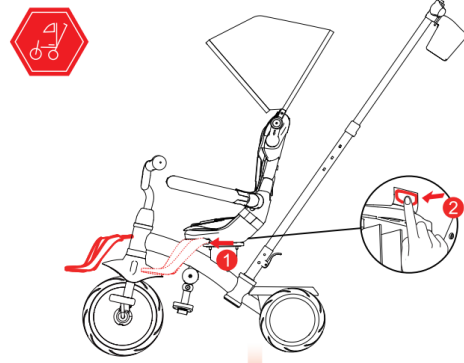

STEP 01

STEP 02

STEP 03

3

STEP 04

STEP 05

4

5

6

7

8

Kurulum
Bitmiştir

9

10

DİKKAT! İtme çubuğu kullanılmadığında, yanlış ayar nedeni ile devrilme veya çarpışmayı önlemek için lütfen bisiklet modunda ön tekerlek düğmesini sola doğru çeviriniz .

11

12

13

14

UYARILAR:

- Ciddi yaralanma tehlikesine karşı ürün her zaman ebeveyn gözetiminde kullanılmalıdır.
- Kurulum sırasında küçük parçalar yutulup boğulma tehlikesi yaratabileceğinden 3 yaş ve altı çocuklar üründen uzakta tutulmalıdır.
- Ürünü asla motorlu araçlar, cadde, eğimli araba yolu, merdiven, ve havuz kenarı yakınında kullanmayınız.
- Bu ürün bir bebek arabası değildir.
- Ürün kurulumu daima bir yetişkin tarafından yapılmalıdır.
- Bu kullanma talimatı kitapçığını mutlaka okuyunuz ve talimatlara uyunuz.
- Ebeveyn itme sapından iterek çocuğunu gezdirirken mutlaka emniyet kemeri takılı olmalıdır.
- Çocuk ürünü tek başına kullanıyor ise itme sapı ve emniyet kemerini çıkartınız.
- Kullanım esnasında çocuğunuzun ayakkabılarının ayağında olması gerekir.
- Çocuğunuzun emniyeti için ona koruyucu başlık, kolluk, dizlik, ve eldiven giydiriniz.
- Kullanmadan önce parçaları, bağlantı noktalarını kontrol ediniz, hatalı veya hasarlı olan var ise yenisi ile değiştiriniz.