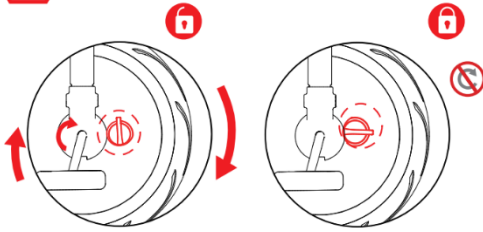

6

7

8

Kurulum
Bitmiştir

9

10

DİKKAT! İtme çubuğu kullanılmadığında, yanlış ayar nedeni ile devrilme veya çarpışmayı önlemek için lütfen bisiklet modunda ön tekerlek düğmesini sola doğru çeviriniz .

11

12

13

14

UYARILAR:

- Ciddi yaralanma tehlikesine karşı ürün her zaman ebeveyn gözetiminde kullanılmalıdır.
- Kurulum sırasında küçük parçalar yutulup boğulma tehlikesi yaratabileceğinden 3 yaş ve altı çocuklar üründen uzakta tutulmalıdır.
- Ürünü asla motorlu araçlar, cadde, eğimli araba yolu, merdiven, ve havuz kenarı yakınında kullanmayınız.
- Bu ürün bir bebek arabası değildir.
- Ürün kurulumu daima bir yetişkin tarafından yapılmalıdır.
- Bu kullanma talimatı kitapçığını mutlaka okuyunuz ve talimatlara uyunuz.
- Ebeveyn itme sapından iterek çocuğunu gezdirirken mutlaka emniyet kemeri takılı olmalıdır.
- Çocuk ürünü tek başına kullanıyor ise itme sapı ve emniyet kemerini çıkartınız.
- Kullanım esnasında çocuğunuzun ayakkabılarının ayağında olması gerekir.
- Çocuğunuzun emniyeti için ona koruyucu başlık, kolluk, dizlik, ve eldiven giydiriniz.
- Kullanmadan önce parçaları, bağlantı noktalarını kontrol ediniz, hatalı veya hasarlı olan var ise yenisi ile değiştiriniz.