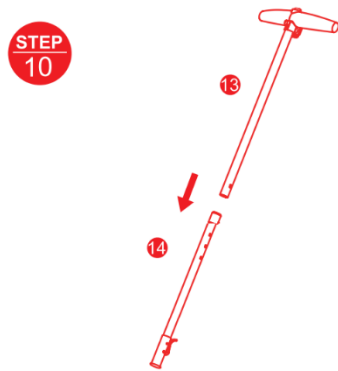

STEP 01

STEP 02

STEP 03

3

STEP 04

STEP 05

4

5

6

7

8

Kurulum
Bitmiştir

9

10

DİKKAT! İtme çubuğu kullanılmadığında, yanlış ayar nedeni ile devrilme veya çarpışmayı önlemek için lütfen bisiklet modunda ön tekerlek düğmesini sola doğru çeviriniz .

11