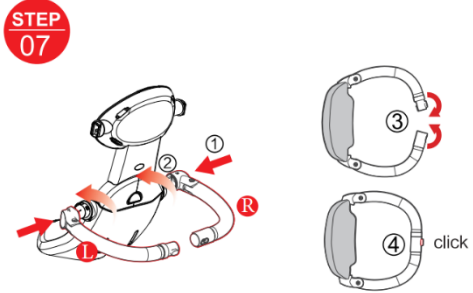

STEP 01

STEP 02

STEP 03

3

STEP 04

STEP 05

4

5

6

7

8

Kurulum
Bitmiştir

9

10

DİKKAT! İtme çubuğu kullanılmadığında, yanlış ayar nedeni ile devrilme veya çarpışmayı önlemek için lütfen bisiklet modunda ön tekerlek düğmesini sola doğru çeviriniz .

11