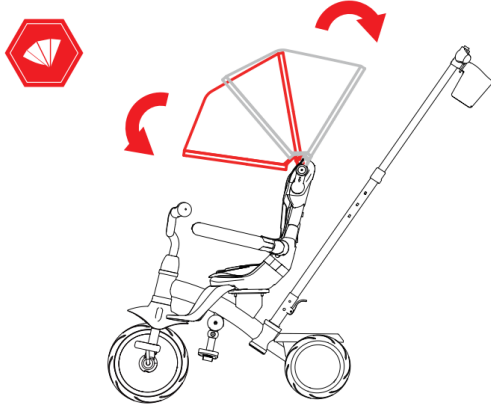

STEP 01

STEP 02

STEP 03

3

STEP 04

STEP 05

4

5

6

7

8

Kurulum
Bitmiştir

9

10

DİKKAT! İtme çubuğu kullanılmadığında, yanlış ayar nedeni ile devrilme veya çarpışmayı önlemek için lütfen bisiklet modunda ön tekerlek düğmesini sola doğru çeviriniz .

11

12

13

14

UYARILAR:

- Ciddi yaralanma tehlikesine karşı ürün her zaman ebeveyn gözetiminde kullanılmalıdır.
- Kurulum sırasında küçük parçalar yutulup boğulma tehlikesi yaratabileceğinden 3 yaş ve altı çocuklar üründen uzakta tutulmalıdır.
- Ürünü asla motorlu araçlar, cadde, eğimli araba yolu, merdiven, ve havuz kenarı yakınında kullanmayınız.
- Bu ürün bir bebek arabası değildir.
- Ürün kurulumu daima bir yetişkin tarafından yapılmalıdır.
- Bu kullanma talimatı kitapçığını mutlaka okuyunuz ve talimatlara uyunuz.
- Ebeveyn itme sapından iterek çocuğunu gezdirirken mutlaka emniyet kemeri takılı olmalıdır.
- Çocuk ürünü tek başına kullanıyor ise itme sapı ve emniyet kemerini çıkartınız.
- Kullanım esnasında çocuğunuzun ayakkabılarının ayağında olması gerekir.
- Çocuğunuzun emniyeti için ona koruyucu başlık, kolluk, dizlik, ve eldiven giydiriniz.
- Kullanmadan önce parçaları, bağlantı noktalarını kontrol ediniz, hatalı veya hasarlı olan var ise yenisi ile değiştiriniz.