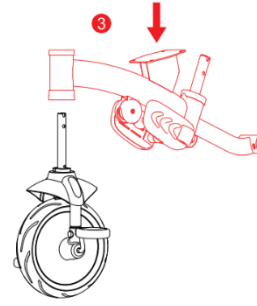

1

Ürün Özellikleri

| Kategori | İçerik | Kategori | İçerik |
|--------------------|-----------------|------------------|----------------|
| Kullanım Yaşı | 2-6 yaş | Ürün Ağırlığı | 7,4kg |
| Yükleme Kapasitesi | 25kg | Ürünün boyutları | 117*50*101,5cm |
| Materyal | Stel,PP,TPE,EVA | | |

STEP 01

STEP 02

STEP 03

3

STEP 04

STEP 05

4

5