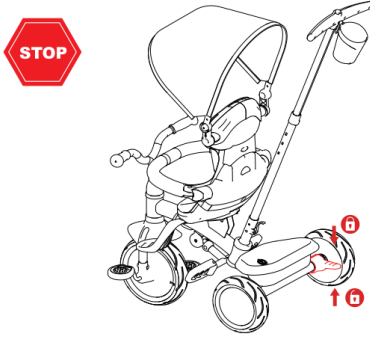

STEP 01

STEP 02

STEP 03

3

STEP 04

STEP 05

4

5

6

7

8

Kurulum
Bitmiştir

9

10

DİKKAT! İtme çubuğu kullanılmadığında, yanlış ayar nedeni ile devrilme veya çarpışmayı önlemek için lütfen bisiklet modunda ön tekerlek düğmesini sola doğru çeviriniz .

11

12

13

14

UYARILAR:

- Ciddi yaralanma tehlikesine karşı ürün her zaman ebeveyn gözetiminde kullanılmalıdır.
- Kurulum sırasında küçük parçalar yutulup boğulma tehlikesi yaratabileceğinden 3 yaş ve altı çocuklar üründen uzakta tutulmalıdır.
- Ürünü asla motorlu araçlar, cadde, eğimli araba yolu, merdiven, ve havuz kenarı yakınında kullanmayınız.
- Bu ürün bir bebek arabası değildir.
- Ürün kurulumu daima bir yetişkin tarafından yapılmalıdır.
- Bu kullanma talimatı kitapçığını mutlaka okuyunuz ve talimatlara uyunuz.
- Ebeveyn itme sapından iterek çocuğunu gezdirirken mutlaka emniyet kemeri takılı olmalıdır.
- Çocuk ürünü tek başına kullanıyor ise itme sapı ve emniyet kemerini çıkartınız.
- Kullanım esnasında çocuğunuzun ayakkabılarının ayağında olması gerekir.
- Çocuğunuzun emniyeti için ona koruyucu başlık, kolluk, dizlik, ve eldiven giydiriniz.
- Kullanmadan önce parçaları, bağlantı noktalarını kontrol ediniz, hatalı veya hasarlı olan var ise yenisi ile değiştiriniz.