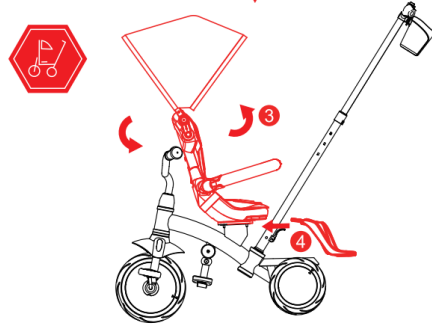

STEP 01

STEP 02

STEP 03

3

STEP 04

STEP 05

4

5

6

7

8

Kurulum
Bitmiştir

9

10

DİKKAT! İtme çubuğu kullanılmadığında, yanlış ayar nedeni ile devrilme veya çarpışmayı önlemek için lütfen bisiklet modunda ön tekerlek düğmesini sola doğru çeviriniz .

11

12

13

14

UYARILAR:

- Ciddi yaralanma tehlikesine karşı ürün her zaman ebeveyn gözetiminde kullanılmalıdır.
- Kurulum sırasında küçük parçalar yutulup boğulma tehlikesi yaratabileceğinden 3 yaş ve altı çocuklar üründen uzakta tutulmalıdır.
- Ürünü asla motorlu araçlar, cadde, eğimli araba yolu, merdiven, ve havuz kenarı yakınında kullanmayınız.
- Bu ürün bir bebek arabası değildir.
- Ürün kurulumu daima bir yetişkin tarafından yapılmalıdır.
- Bu kullanma talimatı kitapçığını mutlaka okuyunuz ve talimatlara uyunuz.
- Ebeveyn itme sapından iterek çocuğunu gezdirirken mutlaka emniyet kemeri takılı olmalıdır.
- Çocuk ürünü tek başına kullanıyor ise itme sapı ve emniyet kemerini çıkartınız.
- Kullanım esnasında çocuğunuzun ayakkabılarının ayağında olması gerekir.
- Çocuğunuzun emniyeti için ona koruyucu başlık, kolluk, dizlik, ve eldiven giydiriniz.
- Kullanmadan önce parçaları, bağlantı noktalarını kontrol ediniz, hatalı veya hasarlı olan var ise yenisi ile değiştiriniz.