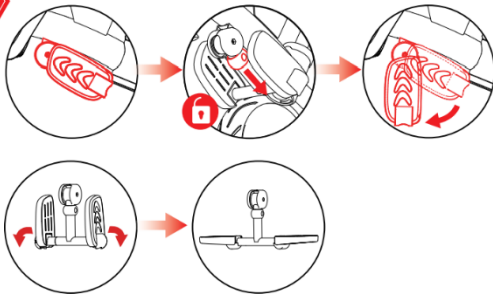

STEP 01

STEP 02

STEP 03

3

STEP 04

STEP 05

4

5

6

7

8

Kurulum
Bitmiştir

9

10

DİKKAT! İtme çubuğu kullanılmadığında, yanlış ayar nedeni ile devrilme veya çarpışmayı önlemek için lütfen bisiklet modunda ön tekerlek düğmesini sola doğru çeviriniz .

11

12

13

14

UYARILAR:

- Ciddi yaralanma tehlikesine karşı ürün her zaman ebeveyn gözetiminde kullanılmalıdır.
- Kurulum sırasında küçük parçalar yutulup boğulma tehlikesi yaratabileceğinden 3 yaş ve altı çocuklar üründen uzakta tutulmalıdır.
- Ürünü asla motorlu araçlar, cadde, eğimli araba yolu, merdiven, ve havuz kenarı yakınında kullanmayınız.
- Bu ürün bir bebek arabası değildir.
- Ürün kurulumu daima bir yetişkin tarafından yapılmalıdır.
- Bu kullanma talimatı kitapçığını mutlaka okuyunuz ve talimatlara uyunuz.
- Ebeveyn itme sapından iterek çocuğunu gezdirirken mutlaka emniyet kemeri takılı olmalıdır.
- Çocuk ürünü tek başına kullanıyor ise itme sapı ve emniyet kemerini çıkartınız.
- Kullanım esnasında çocuğunuzun ayakkabılarının ayağında olması gerekir.
- Çocuğunuzun emniyeti için ona koruyucu başlık, kolluk, dizlik, ve eldiven giydiriniz.
- Kullanmadan önce parçaları, bağlantı noktalarını kontrol ediniz, hatalı veya hasarlı olan var ise yenisi ile değiştiriniz.