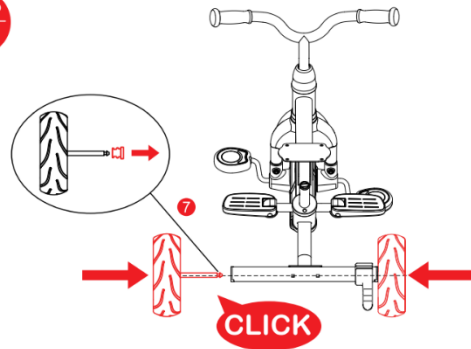

STEP 01

STEP 02

STEP 03

3

STEP 04

STEP 05

4

5

6

7

8

Kurulum
Bitmiştir

9

10

DİKKAT! İtme çubuğu kullanılmadığında, yanlış ayar nedeni ile devrilme veya çarpışmayı önlemek için lütfen bisiklet modunda ön tekerlek düğmesini sola doğru çeviriniz .

11