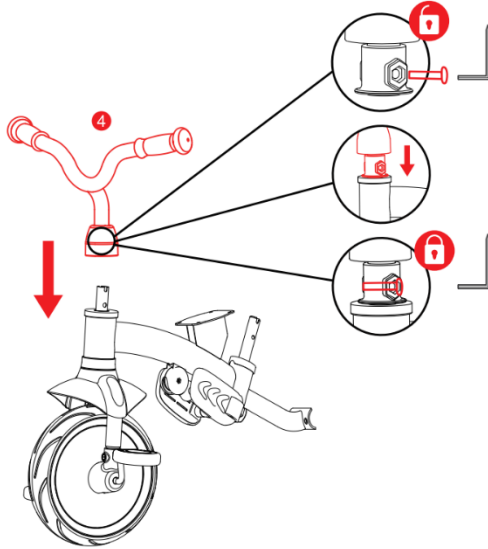

1

Ürün Özellikleri

| Kategori | İçerik | Kategori | İçerik |
|--------------------|-----------------|------------------|----------------|
| Kullanım Yaşı | 2-6 yaş | Ürün Ağırlığı | 7,4kg |
| Yükleme Kapasitesi | 25kg | Ürünün boyutları | 117*50*101,5cm |
| Materyal | Stel,PP,TPE,EVA | | |

STEP 01

STEP 02

STEP 03

3

STEP 04

STEP 05

4

5