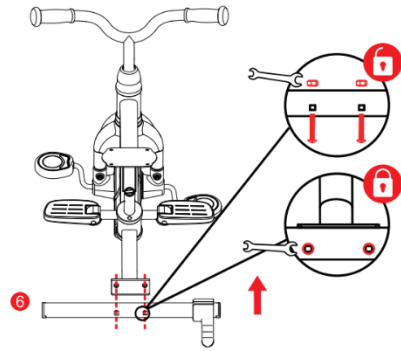

STEP 01

STEP 02

STEP 03

3

STEP 04

STEP 05

4

5

6

7

8

Kurulum
Bitmiştir

9

10

DİKKAT! İtme çubuğu kullanılmadığında, yanlış ayar nedeni ile devrilme veya çarpışmayı önlemek için lütfen bisiklet modunda ön tekerlek düğmesini sola doğru çeviriniz .

11