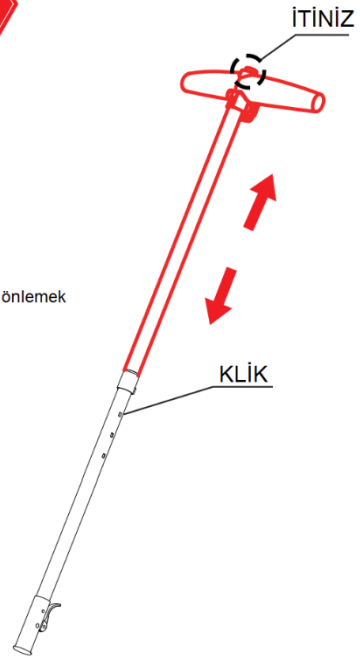

STEP 01

STEP 02

STEP 03

3

STEP 04

STEP 05

4

5

6

7

8

Kurulum
Bitmiştir

9

10

DİKKAT! İtme çubuğu kullanılmadığında, yanlış ayar nedeni ile devrilme veya çarpışmayı önlemek için lütfen bisiklet modunda ön tekerlek düğmesini sola doğru çeviriniz .

11