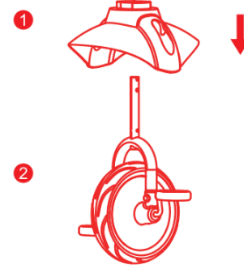

1

Ürün Özellikleri

Kategori	İçerik	Kategori	İçerik
Kullanım Yaşı	2-6 yaş	Ürün Ağırlığı	7,4kg
Yükleme Kapasitesi	25kg	Ürünün boyutları	117*50*101,5cm
Materyal	Stel,PP,TPE,EVA		

STEP 01

STEP 02

STEP 03

3

STEP 04

STEP 05

4