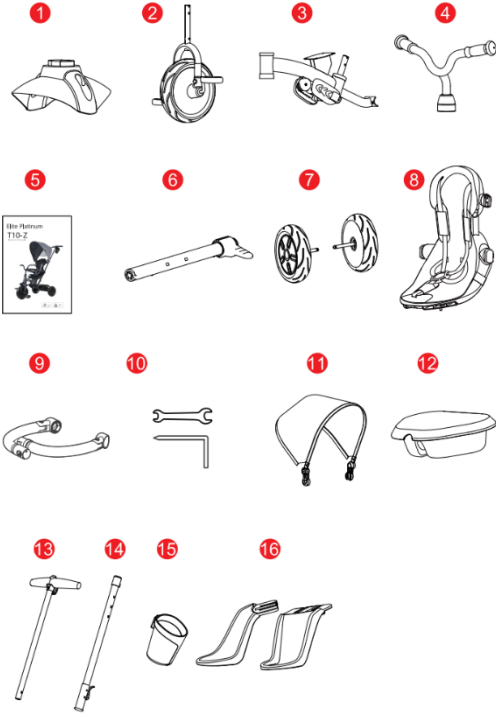

KRAFT

T10-Z ELITE PLATINUM Bisiklet Kullanım Kılavuzu

***Ürünün kurulum ve kullanımından önce tüm kullanma kılavuzunu dikkatle okuyunuz.**

***İleride referans olması için kullanma talimatını saklayınız.**

1

Ürün Özellikleri

| Kategori | İçerik | Kategori | İçerik |
|--------------------|-----------------|------------------|----------------|
| Kullanım Yaşı | 2-6 yaş | Ürün Ağırlığı | 7,4kg |
| Yükleme Kapasitesi | 25kg | Ürünün boyutları | 117*50*101,5cm |
| Materyal | Stel,PP,TPE,EVA | | |

STEP 01

STEP 02

STEP 03

3

STEP 04

STEP 05

4

5

12

13

14

UYARILAR:

- Ciddi yaralanma tehlikesine karşı ürün her zaman ebeveyn gözetiminde kullanılmalıdır.
- Kurulum sırasında küçük parçalar yutulup boğulma tehlikesi yaratabileceğinden 3 yaş ve altı çocuklar üründen uzakta tutulmalıdır.
- Ürünü asla motorlu araçlar, cadde, eğimli araba yolu, merdiven, ve havuz kenarı yakınında kullanmayınız.
- Bu ürün bir bebek arabası değildir.
- Ürün kurulumu daima bir yetişkin tarafından yapılmalıdır.
- Bu kullanma talimatı kitapçığını mutlaka okuyunuz ve talimatlara uyunuz.
- Ebeveyn itme sapından iterek çocuğunu gezdirirken mutlaka emniyet kemeri takılı olmalıdır.
- Çocuk ürünü tek başına kullanıyor ise itme sapı ve emniyet kemerini çıkartınız.
- Kullanım esnasında çocuğunuzun ayakkabılarının ayağında olması gerekir.
- Çocuğunuzun emniyeti için ona koruyucu başlık, kolluk, dizlik, ve eldiven giydiriniz.
- Kullanmadan önce parçaları, bağlantı noktalarını kontrol ediniz, hatalı veya hasarlı olan var ise yenisi ile değiştiriniz.