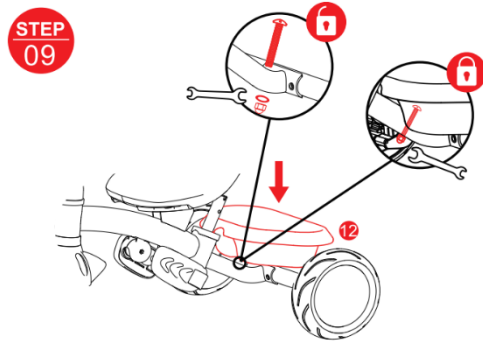

STEP 01

STEP 02

STEP 03

3

STEP 04

STEP 05

4

5

6

7

8

Kurulum
Bitmiştir

9

10

DİKKAT! İtme çubuğu kullanılmadığında, yanlış ayar nedeni ile devrilme veya çarpışmayı önlemek için lütfen bisiklet modunda ön tekerlek düğmesini sola doğru çeviriniz .

11