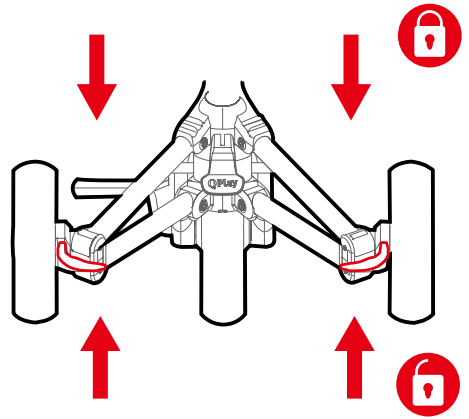

KRAFT

NOVA DELUXE 6-in-1 Bisiklet Kullanım Kılavuzu

10-36
Ay

*Ürünün kurulum ve kullanımından önce tüm kullanma kılavuzunu dikkatle okuyunuz.

*İleride referans olması için kullanma talimatını saklayınız.

Dikkat: İtme kolu kullanılmadığı zamanlarda yanlış kurulum nedeniyle meydana gelebilecek devrilme riskini önlemek için sürüş yönünde ön tekerlek düğmesini sola döndürünüz.

Emniyet Kemerini Omuz ve Bel Kemer Boyu Ayarları

Emniyet Kemerini Açma / Kapama

BAKIM VE TEKNİK SERVİS UYARISI

Ürünü belli aralıklarla kontrol ediniz. Kırık ve eksik bir parça olmadığından emin olunuz. Koltukta herhangi bir problem varsa ürünü kullanmayınız. Pas oluşumunu önlemek için metal parçaları daima kuru tutunuz.