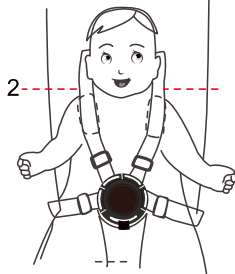

KRAFT

NOVA DELUXE 6-in-1 Bisiklet Kullanım Kılavuzu

10-36
Ay

*Ürünün kurulum ve kullanımından önce tüm kullanma kılavuzunu dikkatle okuyunuz.

*İleride referans olması için kullanma talimatını saklayınız.

Dikkat: İtme kolu kullanılmadığı zamanlarda yanlış kurulum nedeniyle meydana gelebilecek devrilme riskini önlemek için sürüş yönünde ön tekerlek düğmesini sola döndürünüz.

Emniyet Kemerini Omuz ve Bel Kemer Boyu Ayarları

Emniyet Kemerini Açma / Kapama

BAKIM VE TEKNİK SERVİS UYARISI

Ürünü belli aralıklarla kontrol ediniz. Kırık ve eksik bir parça olmadığından emin olunuz. Koltukta herhangi bir problem varsa ürünü kullanmayınız. Pas oluşumunu önlemek için metal parçaları daima kuru tutunuz.