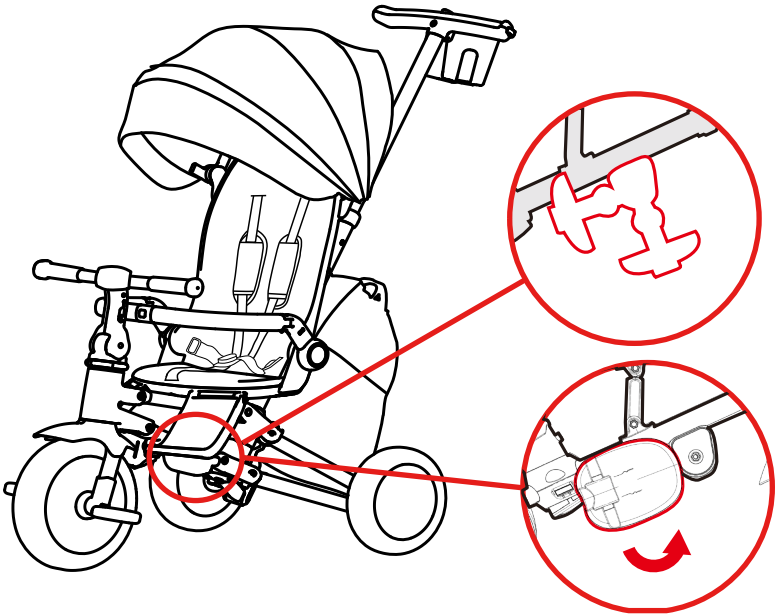

KRAFT

NOVA DELUXE 6-in-1 Bisiklet Kullanım Kılavuzu

10-36
Ay

*Ürünün kurulum ve kullanımından önce tüm kullanma kılavuzunu dikkatle okuyunuz.

*İleride referans olması için kullanma talimatını saklayınız.

Dikkat: İtme kolu kullanılmadığı zamanlarda yanlış kurulum nedeniyle meydana gelebilecek devrilme riskini önlemek için sürüş yönünde ön tekerlek düğmesini sola döndürünüz.

Emniyet Kemerini Omuz ve Bel Kemer Boyu Ayarları

Emniyet Kemerini Açma / Kapama

BAKIM VE TEKNİK SERVİS UYARISI

Ürünü belli aralıklarla kontrol ediniz. Kırık ve eksik bir parça olmadığından emin olunuz. Koltukta herhangi bir problem varsa ürünü kullanmayınız. Pas oluşumunu önlemek için metal parçaları daima kuru tutunuz.