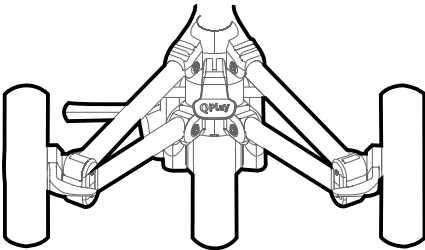

KRAFT

NOVA DELUXE 6-in-1 Bisiklet Kullanım Kılavuzu

10-36
Ay

*Ürünün kurulum ve kullanımından önce tüm kullanma kılavuzunu dikkatle okuyunuz.

*İleride referans olması için kullanma talimatını saklayınız.

Dikkat: İtme kolu kullanılmadığı zamanlarda yanlış kurulum nedeniyle meydana gelebilecek devrilme riskini önlemek için sürüş yönünde ön tekerlek düğmesini sola döndürünüz.