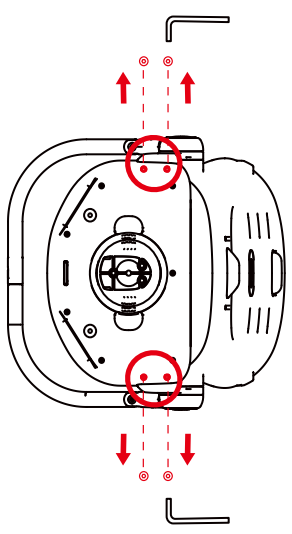

KRAFT

NOVA DELUXE 6-in-1 Bisiklet Kullanım Kılavuzu

10-36
Ay

*Ürünün kurulum ve kullanımından önce tüm kullanma kılavuzunu dikkatle okuyunuz.

*İleride referans olması için kullanma talimatını saklayınız.

Dikkat: İtme kolu kullanılmadığı zamanlarda yanlış kurulum nedeniyle meydana gelebilecek devrilme riskini önlemek için sürüş yönünde ön tekerlek düğmesini sola döndürünüz.

Emniyet Kemerini Omuz ve Bel Kemer Boyu Ayarları

Emniyet Kemerini Açma / Kapama

BAKIM VE TEKNİK SERVİS UYARISI

Ürünü belli aralıklarla kontrol ediniz. Kırık ve eksik bir parça olmadığından emin olunuz. Koltukta herhangi bir problem varsa ürünü kullanmayınız. Pas oluşumunu önlemek için metal parçaları daima kuru tutunuz.