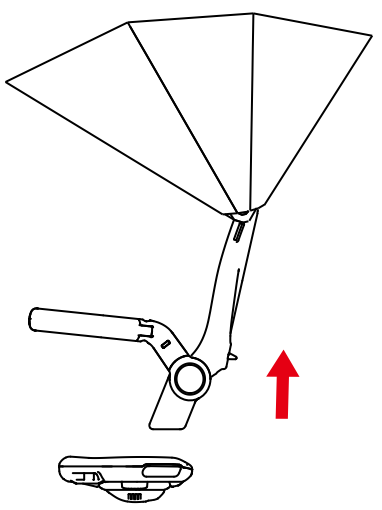

KRAFT

NOVA DELUXE 6-in-1 Bisiklet Kullanım Kılavuzu

10-36
Ay

*Ürünün kurulum ve kullanımından önce tüm kullanma kılavuzunu dikkatle okuyunuz.

*İleride referans olması için kullanma talimatını saklayınız.

Dikkat: İtme kolu kullanılmadığı zamanlarda yanlış kurulum nedeniyle meydana gelebilecek devrilme riskini önlemek için sürüş yönünde ön tekerlek düğmesini sola döndürünüz.

Emniyet Kemerini Omuz ve Bel Kemer Boyu Ayarları

Emniyet Kemerini Açma / Kapama

BAKIM VE TEKNİK SERVİS UYARISI

Ürünü belli aralıklarla kontrol ediniz. Kırık ve eksik bir parça olmadığından emin olunuz. Koltukta herhangi bir problem varsa ürünü kullanmayınız. Pas oluşumunu önlemek için metal parçaları daima kuru tutunuz.