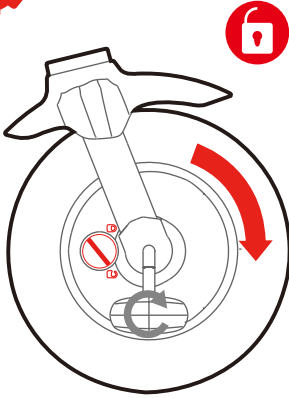

KRAFT

NOVA DELUXE 6-in-1 Bisiklet Kullanım Kılavuzu

10-36
Ay

*Ürünün kurulum ve kullanımından önce tüm kullanma kılavuzunu dikkatle okuyunuz.

*İleride referans olması için kullanma talimatını saklayınız.

Dikkat: İtme kolu kullanılmadığı zamanlarda yanlış kurulum nedeniyle meydana gelebilecek devrilme riskini önlemek için sürüş yönünde ön tekerlek düğmesini sola döndürünüz.

Emniyet Kemerini Omuz ve Bel Kemer Boyu Ayarları

Emniyet Kemerini Açma / Kapama

BAKIM VE TEKNİK SERVİS UYARISI

Ürünü belli aralıklarla kontrol ediniz. Kırık ve eksik bir parça olmadığından emin olunuz. Koltukta herhangi bir problem varsa ürünü kullanmayınız. Pas oluşumunu önlemek için metal parçaları daima kuru tutunuz.