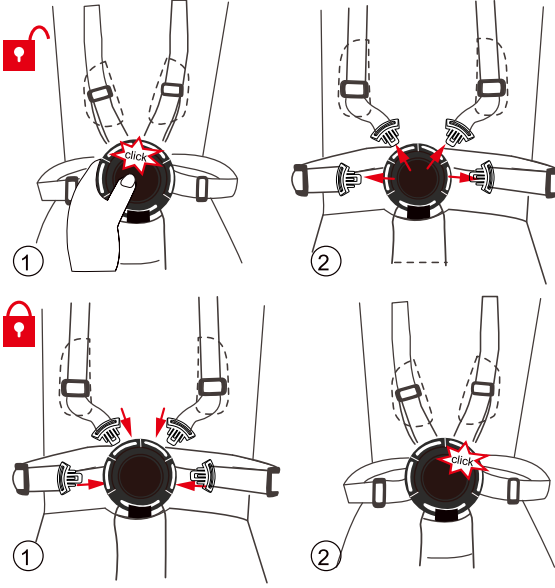

KRAFT

NOVA DELUXE 6-in-1 Bisiklet Kullanım Kılavuzu

10-36
Ay

*Ürünün kurulum ve kullanımından önce tüm kullanma kılavuzunu dikkatle okuyunuz.

*İleride referans olması için kullanma talimatını saklayınız.

Dikkat: İtme kolu kullanılmadığı zamanlarda yanlış kurulum nedeniyle meydana gelebilecek devrilme riskini önlemek için sürüş yönünde ön tekerlek düğmesini sola döndürünüz.

Emniyet Kemerini Omuz ve Bel Kemer Boyu Ayarları

Emniyet Kemerini Açma / Kapama

BAKIM VE TEKNİK SERVİS UYARISI

Ürünü belli aralıklarla kontrol ediniz. Kırık ve eksik bir parça olmadığından emin olunuz. Koltukta herhangi bir problem varsa ürünü kullanmayınız. Pas oluşumunu önlemek için metal parçaları daima kuru tutunuz.