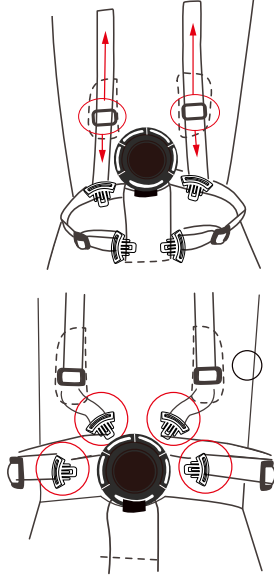

KRAFT

NOVA DELUXE 6-in-1 Bisiklet Kullanım Kılavuzu

10-36
Ay

*Ürünün kurulum ve kullanımından önce tüm kullanma kılavuzunu dikkatle okuyunuz.

*İleride referans olması için kullanma talimatını saklayınız.

Dikkat: İtme kolu kullanılmadığı zamanlarda yanlış kurulum nedeniyle meydana gelebilecek devrilme riskini önlemek için sürüş yönünde ön tekerlek düğmesini sola döndürünüz.

Emniyet Kemerini Omuz ve Bel Kemer Boyu Ayarları

Emniyet Kemerini Açma / Kapama

BAKIM VE TEKNİK SERVİS UYARISI

Ürünü belli aralıklarla kontrol ediniz. Kırık ve eksik bir parça olmadığından emin olunuz. Koltukta herhangi bir problem varsa ürünü kullanmayınız. Pas oluşumunu önlemek için metal parçaları daima kuru tutunuz.