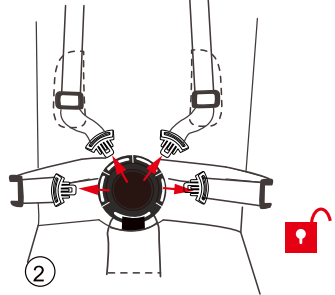

Emniyet Kemerini Omuz ve Bel Kemer Boyu Ayarları

Emniyet Kemerini Açma / Kapama

BAKIM VE TEKNİK SERVİS UYARISI

Ürünü belli aralıklarla kontrol ediniz. Kırık ve eksik bir parça olmadığından emin olunuz. Koltukta herhangi bir problem varsa ürünü kullanmayınız. Pas oluşumunu önlemek için metal parçaları daima kuru tutunuz.