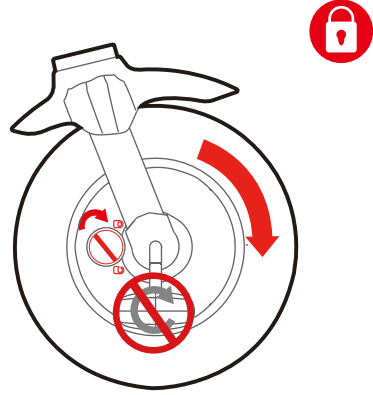

KRAFT

NOVA DELUXE 6-in-1 Bisiklet Kullanım Kılavuzu

10-36
Ay

*Ürünün kurulum ve kullanımından önce tüm kullanma kılavuzunu dikkatle okuyunuz.

*İleride referans olması için kullanma talimatını saklayınız.

Dikkat: İtme kolu kullanılmadığı zamanlarda yanlış kurulum nedeniyle meydana gelebilecek devrilme riskini önlemek için sürüş yönünde ön tekerlek düğmesini sola döndürünüz.

Emniyet Kemerini Omuz ve Bel Kemer Boyu Ayarları

Emniyet Kemerini Açma / Kapama

BAKIM VE TEKNİK SERVİS UYARISI

Ürünü belli aralıklarla kontrol ediniz. Kırık ve eksik bir parça olmadığından emin olunuz. Koltukta herhangi bir problem varsa ürünü kullanmayınız. Pas oluşumunu önlemek için metal parçaları daima kuru tutunuz.