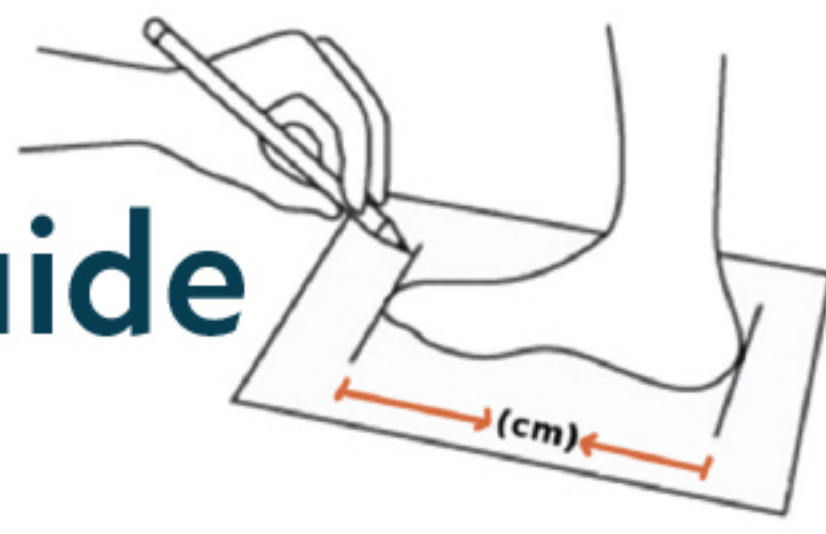

Size Guide

HOPFRÖG
KIDS

Age

Foot length

EU Size

UK Size

US Size

Age	Foot length	EU Size	UK Size	US Size
8-12 months	11,8 cm	19	3	3
12-16 months	12,4 cm	20	3,5	4
16-20 months	13,1 cm	21	4,5	5
20-24 months	13,9 cm	22	5	6
24-30 months	14,4 cm	23	6	6,5
30-36 months	15,1 cm	24	7	7,5
3 - 3,5 years	15,8 cm	25	7,5	8
3,5 - 4 years	16,4 cm	26	8,5	9
4 - 4,5 years	17,1 cm	27	9,5	10
4,5 - 5 years	17,8 cm	28	10	10,5
5 - 6 years	18,4 cm	29	11	11,5
6 - 6,5 years	19 cm	30	11,5	12
6,5 - 7 years	19,7 cm	31	12,5	13
7 - 8 years	20,4 cm	32	13	13,5

TR Yaklaşık boyutlar kullanılmıştır. Uyumlu olabilmesi için her sipariştten önce çocuğunuzun ayağını (cm cinsinden) ölçün. Hopfrög ürünü patikler, çocuğunuzun ayağının hareketini kısıtlamadan büyümesine uyum sağlayacak şekilde tasarlanmıştır.

UK Sizes are approximate. Always measure your child's feet (cm) for the best fit. Hopfrög Products are a generous fit designed for movement and growth.

DE Größen sind ungefähre Angaben. Messen Sie immer die Füße Ihres Kindes (cm), um die beste Passform zu erzielen. Hopfrög Produkte haben eine großzügige Passform, die auf Bewegung und Wachstum ausgelegt ist.