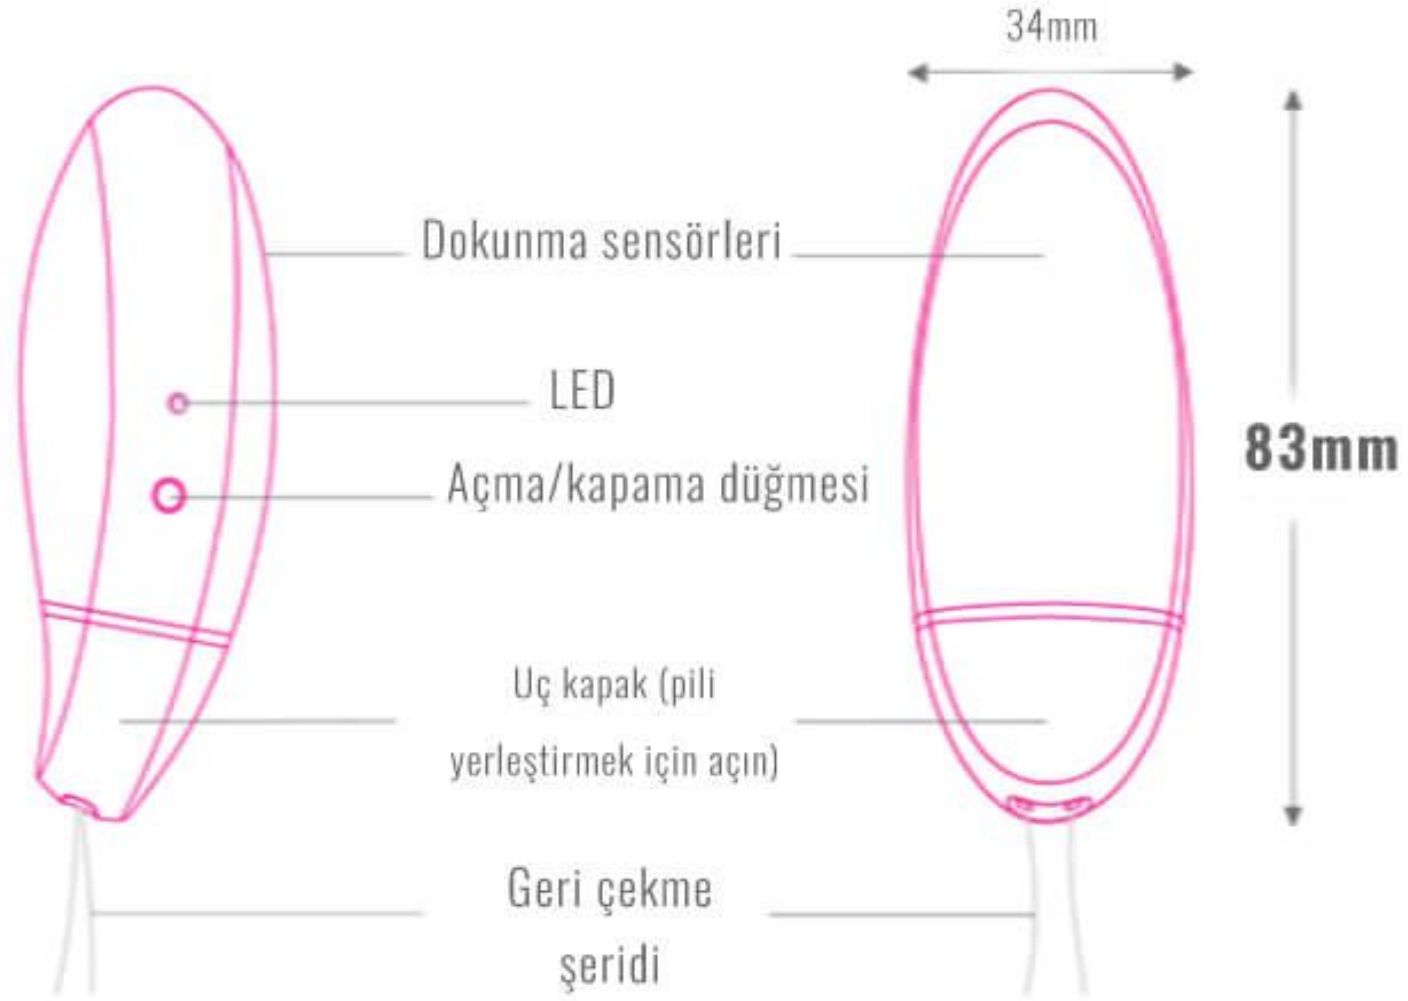

Malzeme: Tıbbi amaçlı silikon kaplama (uygulanan kısım/ABS/PVC şerit)