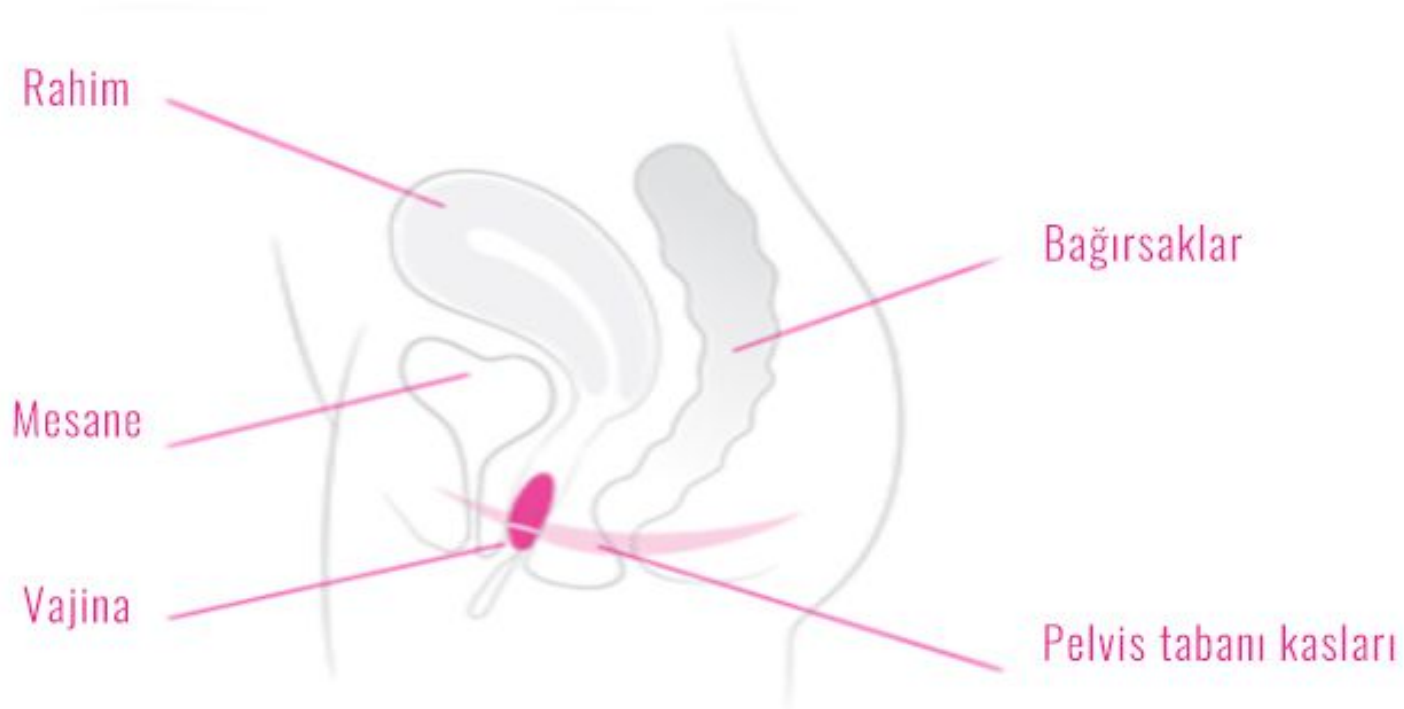

KegelSmart™'a pozisyon vermek

UYARILAR: Gebe olduğunuzu saptadıysanız ya da son 12 hafta içinde doğum yaptıysanız KegelSmart™ ile egzersiz yapmanın güvenliliği konusunda hekiminize danışın. Sadece tarif edildiği şekilde- pelvis tabanı egzersizleri amacıyla sizi yönlendirmesi için vajinaya uygulanarak- kullanın. Cinsel yolla bulaşan hastalık belirtileri, pelvik enfeksiyon veya pelvis bölgesinde herhangi bir inflamasyon varsa kullanmayın.