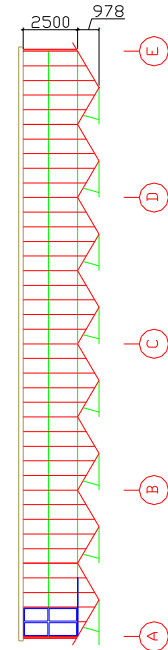

TARTES

T67 CAM ÖRTÜLÜ SERA

TARTES
TARTES TARIM SAN. VE TIC. LTD. STI.
Akay cad. 879/1-A Gaziemir-IZMIR
Tm : 232-2514900 Fax : 232-2513217

Proje :
Ölçek :

Çizen : İsmail ŞAHİN
Kontrol : Prof. Dr. Gökhan HAZRAN