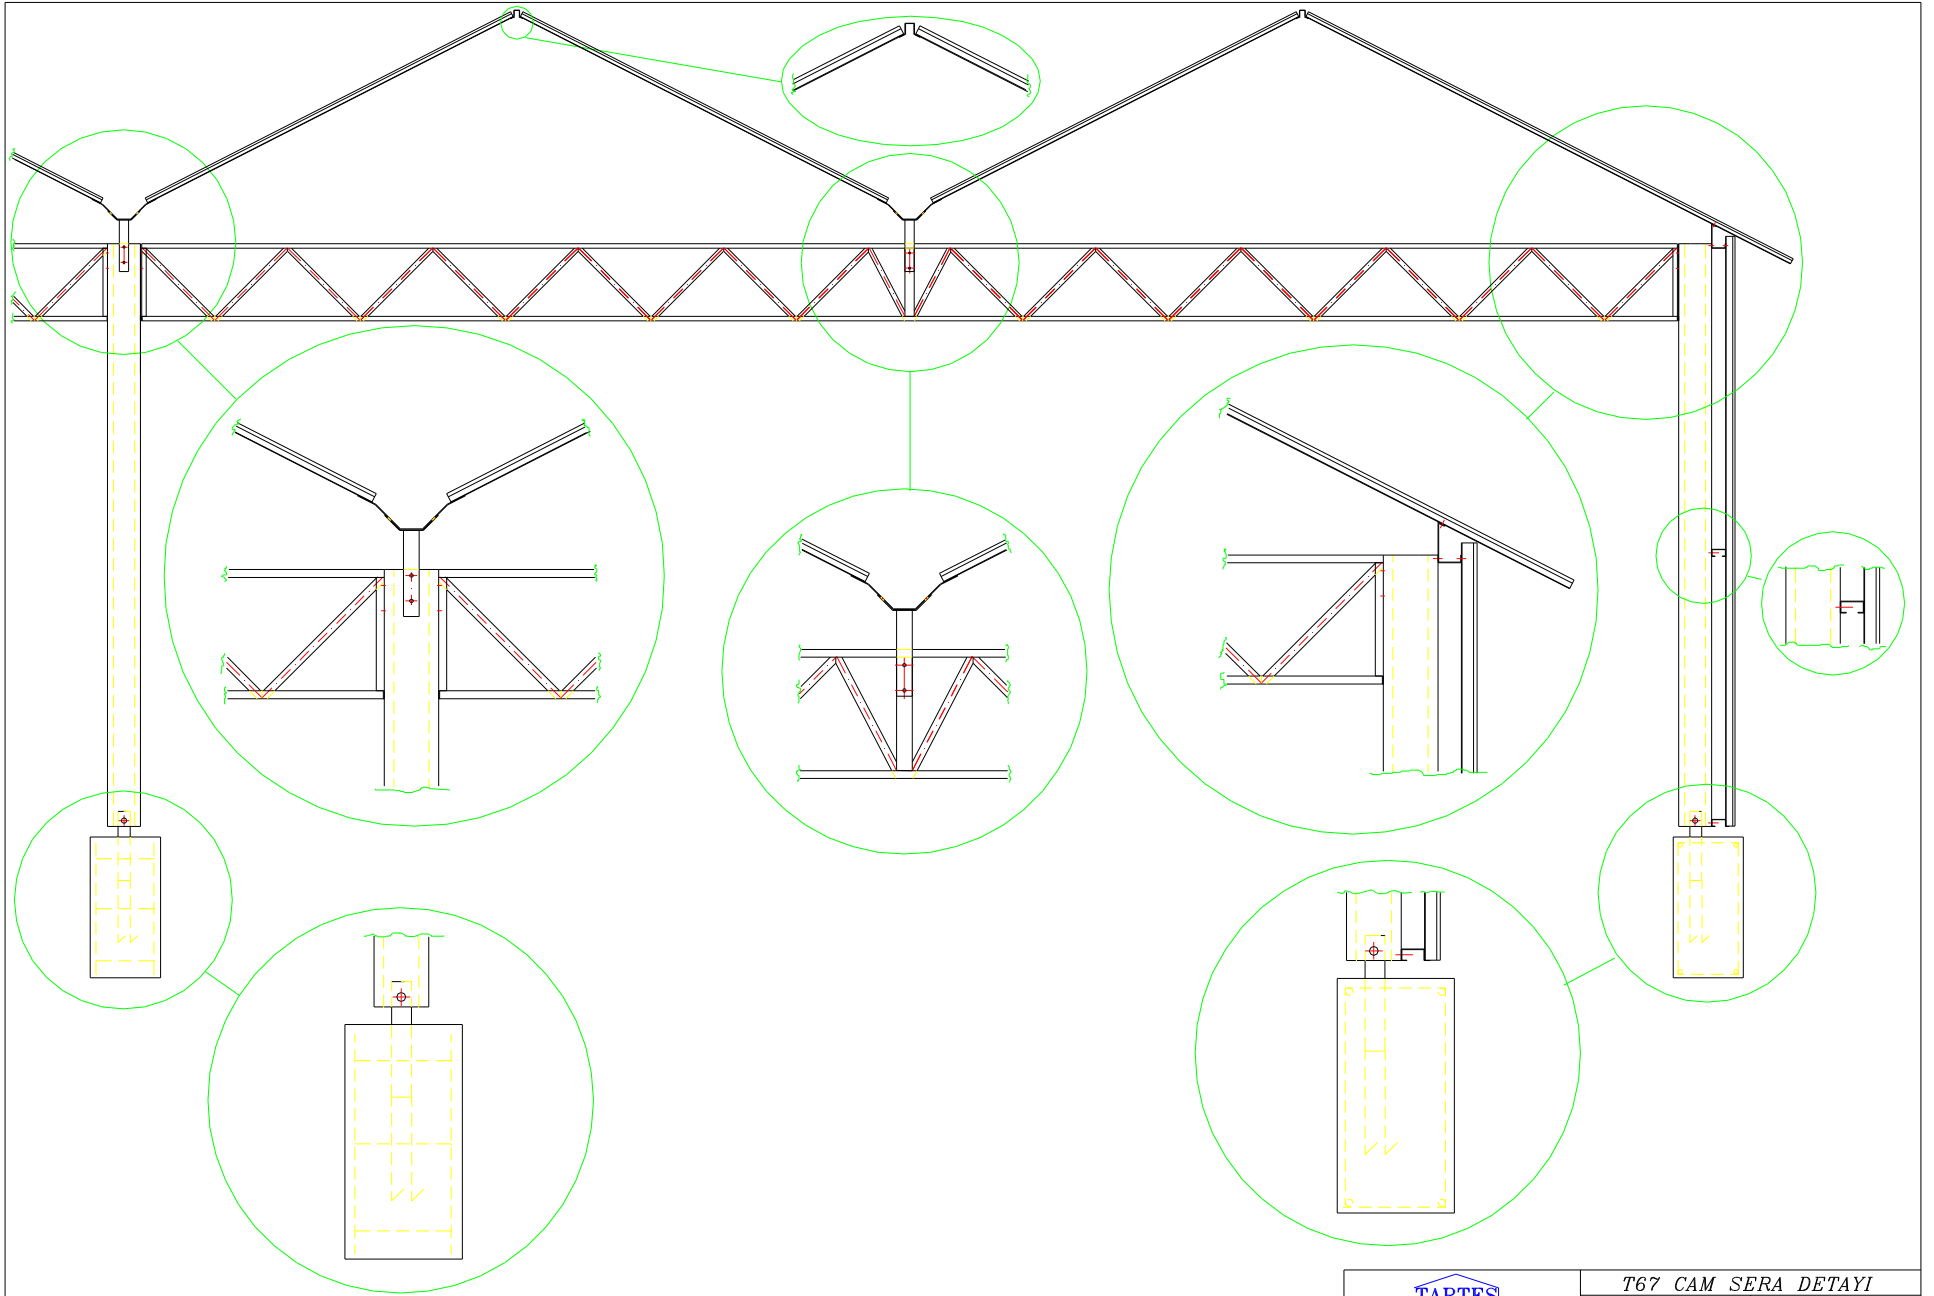

TARTES
TARTES TARIM SAN. ve TIC. LTD. STI.
Akay cad. 279/1-A Gaziantep-İzmir
Tel : 032-2514000 Fax : 032-2513217

T67 CAM SERA DETAYI

Proje : İnş. Müh. Mik. Mül.
Sabih EROL Murat HAREZDİN
Ölçek : Çizen : Prof. Dr.
Kontrol : Gazanfer HAREZDİN