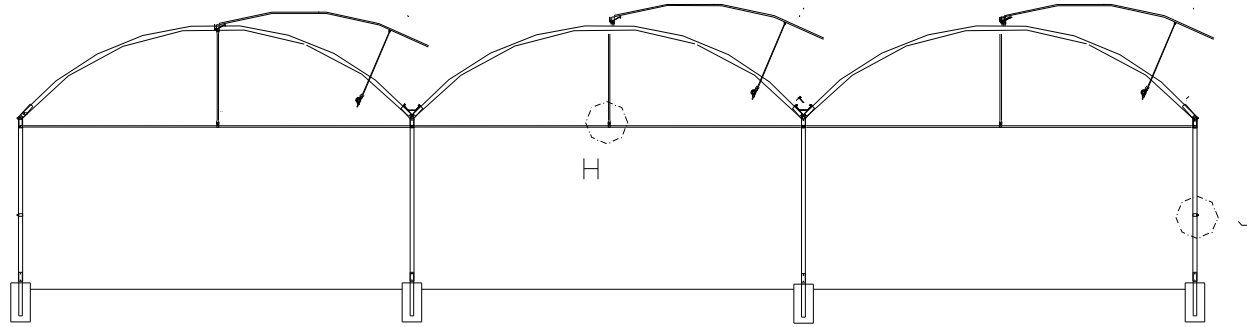

X-X KESİTİ

H DETAYI

J DETAYI