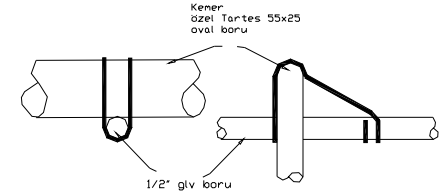

X-X KESİTİ

A DETAYI

C DETAYI

G DETAYI

F DETAYI

 TARTES TARTES TARIM SAN. ve TIC. LTD. STI. <small>Avust. Mah. 27/1-4 Gölbaşı-Beşiktaş</small> <small>Tel : 232-2614008 Fax : 232-2612617</small>	Sera Kesiti ve Detaylar	
	Proje : <small>İng. Müh.</small> Gehin EROL	Çizen : <small>Mak. Müh.</small> Murat ALIŞKADIN
Ölçek :	Kontrol : <small>Prof. Dr.</small> Günayfer BARKADIN	