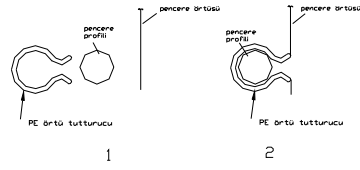

X-X KESİTİ

H DETAYI

J DETAYI

 TARTES TARTES TARIM SAN. ve TIC. LTD. STI. <small>Şişli Cad. 27/1-A Beşiktaş - İstanbul</small> <small>Tel : 232-2614008 Fax : 232-2613017</small>	Sera Kesiti ve Detaylar	
	Proje : İng. Müh. Şahin EROL	Çizen : Mak. Müh. Hüseyin HANCI
Ölçek :	Kontrol : Prof. Dr. Gökhan HANCI	