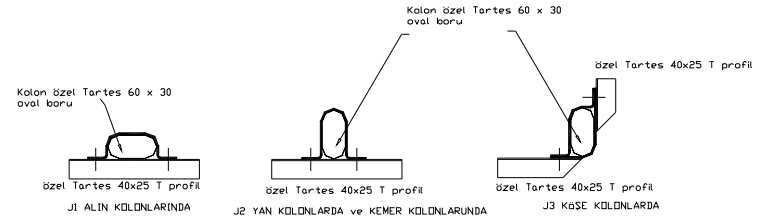

TARTES TARTES TARIM SAN. ve TIC. LTD. STI. Şişli Cad. 27/1-A Beşiktaş - İstanbul Tel : 232-2614008 Fax : 232-2613017	Sera Kesiti ve Detaylar	
	Proje : İng. Müh. Şahin EROL	Çizen : Mak. Müh. Hüseyin HANCI
Ölçek :	Kontrol : Prof. Dr. Gökhan HANCI