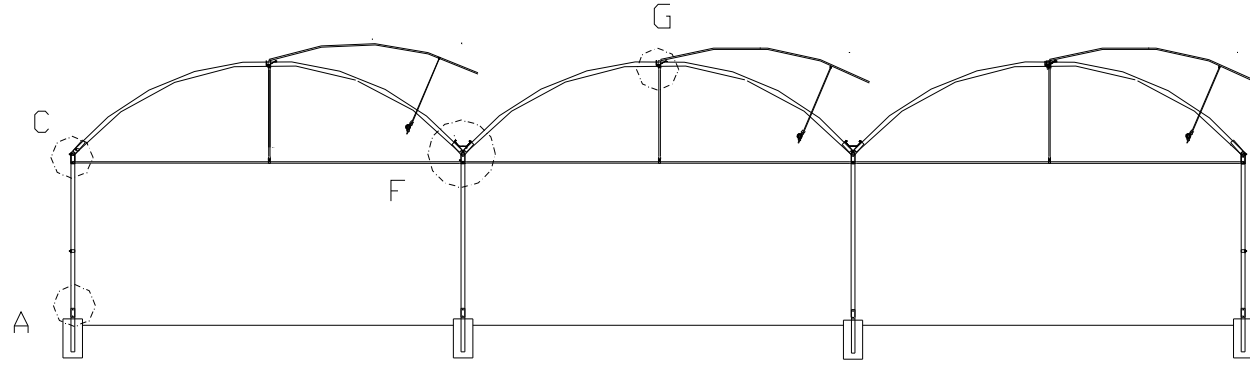

 TARTES TARIM SAN. ve TIC. LTD. STI. Akay cad. 57/1-4 Gaziantep-TARIM Tel : 032-2514006 Fax : 032-2512817	TP600 PE ÖRTÜLÜ SERA GÖRÜNÜSLERİ	
	Proje : İm. MÜH. Şehin EROL	Çizen : Mak. MÜH. Murat HAZADIN
Ölçek :	Prof. Dr. Kontrol : Gazanfer HARZADIN	