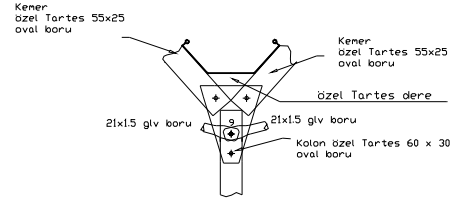

X-X KESİTİ

A DETAYI

C DETAYI

G DETAYI

F DETAYI

 TARTES TARTES TARIM SAN. ve TIC. LTD. STI. <small>Avust. Mah. 27/1-4 Gölbaşı-Beşiktaş</small> <small>Tel : 232-2614008 Fax : 232-2612617</small>	Sera Kesiti ve Detaylar	
	Proje : <small>İng. Müh.</small> Gehin EROL	Çizen : <small>Mak. Müh.</small> Murat ALIŞKADIN
Ölçek :	Kontrol : <small>Prof. Dr.</small> Günayfer BARKADIN	