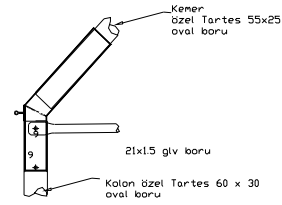

X-X KESİTİ

A DETAYI

C DETAYI

G DETAYI

F DETAYI

  TARTES TARTES TARIM SAN. ve TIC. LTD. STI. Avust. Mah. 27/1-4 Gölbaşı-Beşiktaş Tel : 232-2614008 Fax : 232-2612617	Sera Kesiti ve Detaylar	
	Proje : İng. Müh. Gehin EROL	Çizen : Mak. Müh. Murat ALIŞKADIN
Ölçek :	Kontrol : Prof. Dr. Günayfer BARKADIN