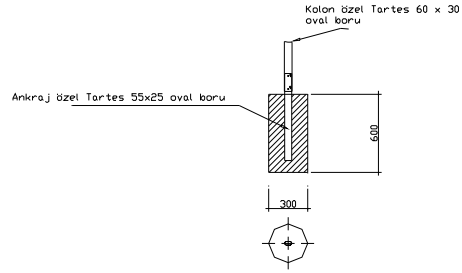

X-X KESİTİ

A DETAYI

C DETAYI

G DETAYI

F DETAYI

  TARTES TARTES TARIM SAN. ve TIC. LTD. STI. Avust. Mah. 27/1-4 Gölbaşı-Beşiktaş Tel : 232-2614008 Fax : 232-2612617	Sera Kesiti ve Detaylar	
	Proje : İng. Müh. Gehin EROL	Çizen : Mak. Müh. Murat ALIŞKADIN
Ölçek :	Kontrol : Prof. Dr. Günayfer BARKADIN