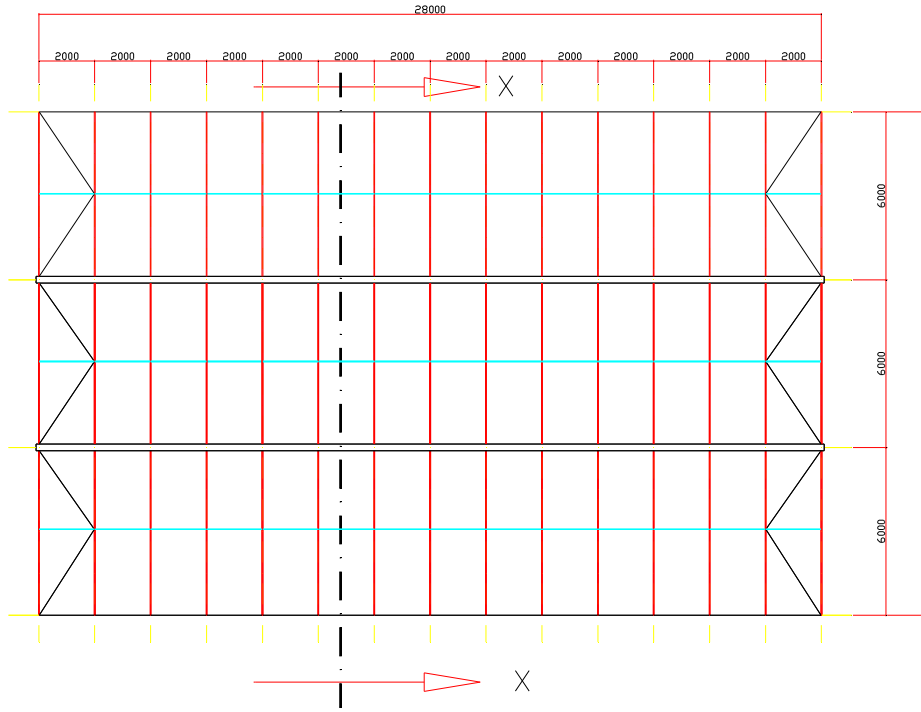

 TARTES TARIM SAN. ve TIC. LTD. STI. Akay cad. 57/1-4 Gaziantep-TARIM Tel : 032-2514006 Fax : 032-2512817	TP600 PE ÖRTÜLÜ SERA GÖRÜNÜSLERİ	
	Proje : İm. MÜH. Şehin EROL	Çizen : Mak. MÜH. Murat HAZADIN
Ölçek :	Prof. Dr. Kontrol : Gazanfer HARZADIN	