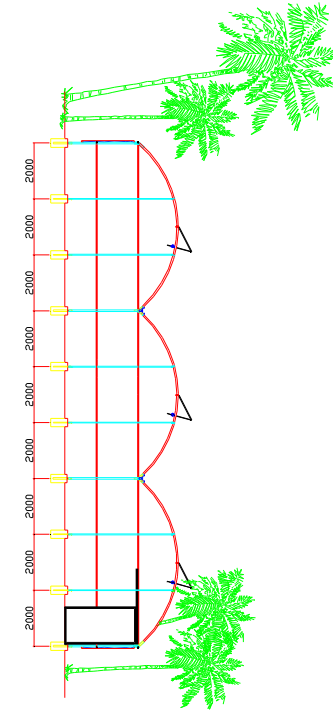

 TARTES TARIM SAN. ve TIC. LTD. STI. Akay cad. 57/1-4 Gaziantep-TARIM Tel : 032-2514006 Fax : 032-2512817	TP600 PE ÖRTÜLÜ SERA GÖRÜNÜSLERİ	
	Proje : İm. MÜH. Şehin EROL	Çizen : Mak. MÜH. Murat HAZADIN
Ölçek :	Prof. Dr. Kontrol : Gazanfer HARZADIN	