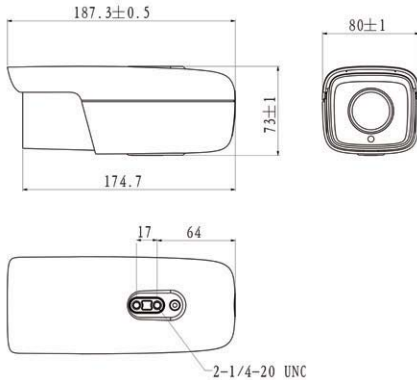

#### Kurulum ve Uygulama Çeşitliliği

- 90°, 180°, 270° görüntü döndürme desteği
- Motorize varifokal lens

### Boyutlar

Birim:mm