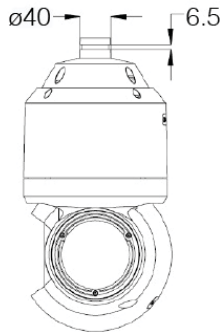

Boyutlar

Birim:mm

Teknik Özellikler

IPC425-F245-N-TU	
Kamera	
Görüntü Sensörü	1/2.8" Progressive Tarama CMOS
Çözünürlük	2.0 Megapiksel
Minimum Aydınlatma	Renkli: 0.003lux @ (F1.6, AGC Açık) S/B: 0.0003lux @ (F1.6, AGC Açık); 0lux IR Ledler Aktif iken
Elektronik Kesici Hızı	1 - 1/30.000s
Gündüz / Gece	Oto (ICR) / Renkli / S/B
Geniş Dinamik Aralık (WDR)	Ultra WDR, >120dB
S/N Oranı	>55dB
Beyaz Dengesi (AWB)	Otomatik / Manuel
Kazanç Kontrolü (AGC)	Otomatik / Manuel
Arka Işık Kompansasyonu	Kapalı / WDR / BLC / HLC
Lens	
Fokal Uzunluk	4.5 - 148.5mm, 45x (Optik)
Zoom Hızı	Yaklaşık 3s (Optik)
Görüntü Açısı	67.8° - 2.34° (Wide-Tele)
Min. Nesne Uzaklığı	300 - 1500mm (Wide-Tele)
Maks. Açıklık Oranı	F1.6 (Wide) / F4.4 (Tele)
Fokus Kontrolü	Oto / Manuel / Yan Otomatik
Infrakız	
IR LED Sayısı	12 IR LED Array
IR Mesafesi	300m
IR Özelliği	Zoom oranına göre otomatik ayarlanır
PTZ	
Pan / Tilt Aralığı	360° Sürekli / -15° - 90° (Otomatik Kapak)
Pan / Tilt Hızı	Manuel Pan Hızı: 0.1° - 200°/s; Pan preset Hızı: 220°/s Manuel Tilt Hızı: 0.1° - 150°/s; Tilt preset Hızı: 200°/s
Oransal Zoom	Pan / Tilt hızı zoom çeşitliliğine göre otomatik olarak ayarlanabilir
Preset	256
Devriye	8 Devriye stili, her devriye için 32 preset
Pattern Tarama	4 tarama, her tarama yolu için 10 dakika kayıt yapılabilir
Kapanma Hafızası	Enerji gidip geldiğinde cihaz konfigürasyonu aynı kalır
Otomatik Koruma / Park Modu	Devriye / Preset / Karışık / Pan Tarama / Tilt Tarama / Frame Tarama / Rastgele Tarama / Panoramik Tarama
PT Limit	Manuel / Tarama / Pan
3D Konumlandırma	Mouse ile PTZ kontrolü
Elektronik Yön Algılama	Dahili O-sensör
Silecek	Destekler
Görüntü	
Sıkıştırma Formatı	Smart 265 / H.265 / H.264 / MJPEG
Birincil Yayın:	1080p
İkincil Yayın:	D1
Üçüncül Yayın:	352 x 288
Birincil Yayın:	1080p@60fps
İkincil Yayın:	D1@30fps
Üçüncül Yayın:	352 x 288
Kare Oranı	
Veri Hızı	32kbps - 16Mbps
Veri Hızı Kontrolü	VBR / CBR
Çoklu Yayın	Destekler
Metin Yazısı	Tarih ve Saat / Alarm / Yönlendirme / Özelleştirilmiş
Gizlilik Maskeleye	4 Bölge
Hareket Algılama	4 Bölge
Video Sabitleme	Destekler
ROI	Destekler
Dijital Görüntü Azaltma	3DNR
Dijital Defog	Destekler
Görüntü Çevirme	Flip / Mirror
EIS	Destekler
Ses	
Sıkıştırma Formatı	G.711a / G.711u / ADPCM / G.722 / G.722.1c / G.726
Veri Hızı	32kbps - 64kbps
Ses Fonksiyonları	Çift Yönlü Ses / AEC / Ses Kayıt / Sessiz (Giriş) / Sessiz (Çıkış)
Ağ	
Ağ Protokolleri	TCP/IP, UDP, HTTP, DHCP, DNS/DDNS, RTP/RTCP, RTSP, PPPoE, FTP, VSIP, UPnP, 802.1x, NAT, QoS, SMTP, IPv4, IPv6 (opsiyonel)
Kullanıcı Arayüzü	IPC Kontrol (IE, Firefox, Chrome)
Maks. Kullanıcı Erişimi	Maks. 10 Kullanıcı (2 Dahili Kullanıcı İçerir)
Uygulama Programlama	ONVIF (Profile S, Profile G), GB/T 28181-2011, API, CGI
Otomatik Ağ Kurtarma (ANR)	Destekler
Alarm	
Alarm Tetikleme	Alarm Girişi / Ağ Bağlantı Kaybı / Disk Dolu / Disk Hatası
Akıllı Analiz Fonksiyonları	Hareket Algılama / Sabotaj / Sanal Çit İhlali / Giriş İhlali / Çıkış İhlali / Şüpheli Objeler / Kayıp Objeler / Aşırı Kalabalık / Yüksek Ses Alarmı / Otomatik / Smart Tracking
Alarm Olayları	Alarm Raporu / Kayıt / Metin Gösterimi / Anlık Fotoğraf Çekimi / Harici Çıkış / E-Posta Bildirimi / Sesi Alarm
Arayüzler	
Ethernet	10/100M, RJ45 girişi
Ses Girişi / Çıkışı	1 x Line Girişi / 1 x Line Çıkışı
Kontrol	1 x RS485
Alarm Girişi / Çıkışı	4 x Giriş / 2 x Çıkış
Video Çıkışı	1 x BNC, 1.0V [p-p] / 75Ω
Dahili Depolama	SD Kart Slotu, 128GB Kapasiteye kadar
Genel Parametreler	
Çalışma Sırası	-40°C ~ 70°C / -40°F ~ 158°F
Nem Oranı	10% ~ 95%
Koruma Sınıfı	IP67, TVS 6000V yıldırım koruması, geçici voltaj dalgalanmalarına karşı koruma
Güç Gereksinimleri	
Çalışma Voltajı	24V AC / 3A (Adaptör dahilidir) / Hi-PoE
Güç Tüketimi	Maks. 45W (IR Açık iken)
Mekanik	
Ağırlık	8 kg / 17.6lb (Brüt)
Boyutlar	Ø214x 379mm / Ø8.43" x 14.92"