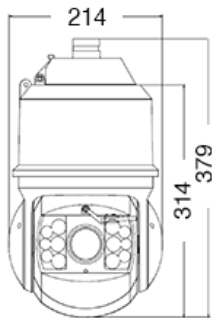

Boyutlar

Birim:mm

Teknik Özellikler

IPC425-F245-N-TU	
Kamera	
Görüntü Sensörü	1/2.8" Progressive Tarama CMOS
Çözünürlük	2.0 Megapiksel
Minimum Aydınlatma	Renkli: 0.003lux @ (F1.6, AGC Açık) S/B: 0.0003lux @ (F1.6, AGC Açık); 0lux IR Ledler Aktif iken
Elektronik Kesici Hızı	1 - 1/30.000s
Gündüz / Gece	Oto (ICR) / Renkli / S/B
Geniş Dinamik Aralık (WDR)	Ultra WDR, >120dB
S/N Oranı	>55dB
Beyaz Dengesi (AWB)	Otomatik / Manuel
Kazanç Kontrolü (AGC)	Otomatik / Manuel
Arka Işık Kompansasyonu	Kapalı / WDR / BLC / HLC
Lens	
Fokal Uzunluk	4.5 - 148.5mm, 45x (Optik)
Zoom Hızı	Yaklaşık 3s (Optik)
Görüntü Açısı	67.8° - 2.34° (Wide-Tele)
Min. Nesne Uzaklığı	300 - 1500mm (Wide-Tele)
Maks. Açıklık Oranı	F1.6 (Wide) / F4.4 (Tele)
Fokus Kontrolü	Oto / Manuel / Yan Otomatik
Infrakız	
IR LED Sayısı	12 IR LED Array
IR Mesafesi	300m
IR Özelliği	Zoom oranına göre otomatik ayarlanır
PTZ	
Pan / Tilt Aralığı	360° Sürekli / -15° - 90° (Otomatik Kapak)
Pan / Tilt Hızı	Manuel Pan Hızı: 0.1° - 200°/s; Pan preset Hızı: 220°/s Manuel Tilt Hızı: 0.1° - 150°/s; Tilt preset Hızı: 200°/s
Oransal Zoom	Pan / Tilt hızı zoom çeşitliliğine göre otomatik olarak ayarlanabilir
Preset	256
Devriye	8 Devriye stili, her devriye için 32 preset
Pattern Tarama	4 tarama, her tarama yolu için 10 dakika kayıt yapılabilir
Kapanma Hafızası	Enerji gidip geldiğinde cihaz konfigürasyonu aynı kalır
Otomatik Koruma / Park Modu	Devriye / Preset / Karışık / Pan Tarama / Tilt Tarama / Frame Tarama / Rastgele Tarama / Panoramik Tarama
PT Limit	Manuel / Tarama / Pan
3D Konumlandırma	Mouse ile PTZ kontrolü
Elektronik Yön Algılama	Dahili O-sensör
Silecek	Destekler
Görüntü	
Sıkıştırma Formatı	Smart 265 / H.265 / H.264 / MJPEG
Birincil Yayın:	1080p
İkincil Yayın:	D1
Üçüncül Yayın:	352 x 288
Birincil Yayın:	1080p@60fps
İkincil Yayın:	D1@30fps
Üçüncül Yayın:	352 x 288
Kare Oranı	
Veri Hızı	32kbps - 16Mbps
Veri Hızı Kontrolü	VBR / CBR
Çoklu Yayın	Destekler
Metin Yazısı	Tarih ve Saat / Alarm / Yönlendirme / Özelleştirilmiş
Gizlilik Maskeleye	4 Bölge
Hareket Algılama	4 Bölge
Video Sabitleme	Destekler
ROI	Destekler
Dijital Görüntü Azaltma	3DNR
Dijital Defog	Destekler
Görüntü Çevirme	Flip / Mirror
EIS	Destekler
Ses	
Sıkıştırma Formatı	G.711a / G.711u / ADPCM / G.722 / G.722.1c / G.726
Veri Hızı	32kbps - 64kbps
Ses Fonksiyonları	Çift Yönlü Ses / AEC / Ses Kayıt / Sessiz (Giriş) / Sessiz (Çıkış)
Ağ	
Ağ Protokolleri	TCP/IP, UDP, HTTP, DHCP, DNS/DDNS, RTP/RTCP, RTSP, PPPoE, FTP, VSIP, UPnP, 802.1x, NAT, QoS, SMTP, IPv4, IPv6 (opsiyonel)
Kullanıcı Arayüzü	IPC Kontrol (IE, Firefox, Chrome)
Maks. Kullanıcı Erişimi	Maks. 10 Kullanıcı (2 Dahili Kullanıcı İçerir)
Uygulama Programlama	ONVIF (Profile S, Profile G), GB/T 28181-2011, API, CGI
Otomatik Ağ Kurtarma (ANR)	Destekler
Alarm	
Alarm Tetikleme	Alarm Girişi / Ağ Bağlantı Kaybı / Disk Dolu / Disk Hatası
Akıllı Analiz Fonksiyonları	Hareket Algılama / Sabotaj / Sanal Çit İhlali / Giriş İhlali / Çıkış İhlali / Şüpheli Objeler / Kayıp Objeler / Aşırı Kalabalık / Yüksek Ses Alarmı / Otomatik / Smart Tracking
Alarm Olayları	Alarm Raporu / Kayıt / Metin Gösterimi / Anlık Fotoğraf Çekimi / Harici Çıkış / E-Posta Bildirimi / Sesi Alarm
Arayüzler	
Ethernet	10/100M, RJ45 girişi
Ses Girişi / Çıkışı	1 x Line Girişi / 1 x Line Çıkışı
Kontrol	1 x RS485
Alarm Girişi / Çıkışı	4 x Giriş / 2 x Çıkış
Video Çıkışı	1 x BNC, 1.0V [p-p] / 75Ω
Dahili Depolama	SD Kart Slotu, 128GB Kapasiteye kadar
Genel Parametreler	
Çalışma Sırası	-40°C ~ 70°C / -40°F ~ 158°F
Nem Oranı	10% ~ 95%
Koruma Sınıfı	IP67, TVS 6000V yıldırım koruması, geçici voltaj dalgalanmalarına karşı koruma
Güç Gereksinimleri	
Çalışma Voltajı	24V AC / 3A (Adaptör dahilidir) / Hi-PoE
Güç Tüketimi	Maks. 45W (IR Açık iken)
Mekanik	
Ağırlık	8 kg / 17.6lb (Brüt)
Boyutlar	Ø214x 379mm / Ø8.43" x 14.92"