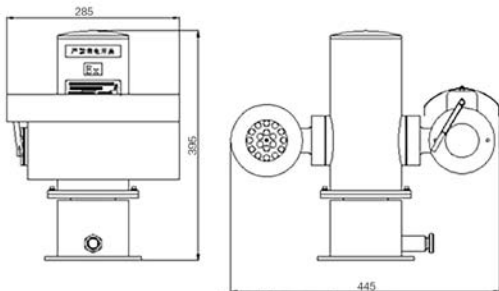

Diğer Fonksiyonlar ve Özellikler

- SD Kart opsiyonel, Otomatik Ağ Kurtarma Desteği(ANR)
- Üçlü Yayın

Boyutlar

Birim: mm

Teknik Özellikler

IPC520-F233-FBIR	
Kamera	
Görüntü Sensörü	1/2.8" Progressive Tarama CMOS
Çözünürlük	2.0 Megapiksel
Min. Aydınlatma	Renkli: 0.003lux @ (F1.6, AGC Açık) S/B: 0.0003lux @ (F1.6, AGC Açık)
Elektronik Kesici Hızı	1 - 1/30.000s
Gündüz / Gece	Otomatik (ICR) / Renkli / S/B
Geniş Dinamik Aralık	Ultra WDR, >=120dB
S/N Oranı	>55dB
Beyaz Dengesi	Otomatik / Manuel
Kazanç Kontrolü	Otomatik / Manuel
Arka Işık Kompanzasyonu	Kapalı / WDR / BLC / HLC
Lens	
Fokal Uzunluk	4.5 - 148.5mm, 33x optik
Zoom Hızı	Yaklaşık 3s (Optik)
Ayarlama Açısı	67.8° - 2.34° (Wide-Tele)
Min. Nesne Mesafesi	100 - 1000mm (Wide-Tele)
Maks. Açıklık Oranı	F1.5 (Wide) / F4.4 (Tele)
Fokus Kontrolü	Otomatik / Manuel / Yarı Otomatik
Infrakırmızı	
IR LED	IR LED Array
IR Mesafesi	180 - 220m
IR Özelliği	Zoom oranına göre otomatik olarak ayarlanır
PTZ	
Pan / Tilt Aralığı	360° Sürekli / -90° - 90°
Pan / Tilt Hızı	Manuel Pan Hızı: 1° - 40°/s; Pan preset hızı: 40°/s Manuel Tilt Hızı: 0.1° - 40°/s; Tilt preset hızı: 40°/s
Orantısal Zoom	Pan / Tilt hızı zoom çeşitliliğine göre otomatik olarak ayarlanabilir
Preset	256
Devriye	8 Devriye stili, her devriye için 32 preset
Pattern Tarama	4 tarama, her tarama yolu için 10 dakika kayıt yapılabilir
Kapanma Hafızası	Enerji gidip geldiğinde cihaz konfigürasyonu aynı kalır
Otomatik Tur	Path / Preset / Karşıç / Pan Tarama / Tilt Tarama / Frame Tarama / Random Tarama / Panorama Tarama
PT Limit	Manuel / Tarama / Pan
3D Pozisyonlama	Mouse ile PTZ kontrolü
Görüntü	
Sıkıştırma Formatı	H.265 / H.264 / MJPEG
Görüntü Çözünürlüğü	Birincil Yayın: 1080p İkincil Yayın: D1
Kare Oranı	Birincil Yayın: 1080p@60fps İkincil Yayın: D1@30fps
Veri Hızı	32kbps - 16Mbps
Veri Hızı Kontrolü	VBR / CBR
Çoklu Yayın	Destekler
Metin Yazısı	Tarih ve Saat / Alarm / Yönlendirme / Özelleştirilmiş
Gizlilik Maskeleyme	4 Bölge
Hareket Algılama	4 Bölge
Video Sabitleme	Destekler
ROI	Destekler
Dijital Gürültü Azaltma	3DNR
Dijital Defog	Destekler
Görüntü Çevirme	Flip / Mirror
Ağ	
Ağ Protokolleri	TCP/IP, UDP, HTTP, DHCP, DNS/DDNS, RTP/RTCP, RTSP, PPPoE, FTP, VSIP,
Kullanıcı Arayüzü	UPnP, 802.1x, NAT, QoS, SMTP, IGMP, Multicast, IPv4, IPv6 (opsiyonel)
Maks. Kullanıcı Erişimi	10 Kullanıcı (2 Dahili kullanıcı içerir)
Uygulama Programlama	ONVIF (Profile S, Profile G), GB/T 28181-2011, API, CGI
Otomatik Ağ Kurtarma (ANR)	Destekler
Alarm	
Alarm Tetikleme	Ağ Bağlantı Kaybı / Disk Dolu / Disk Hatası
Akıllı Analiz Fonksiyonları	Hareket Algılama / Sabotaj / Sanal Çit İhlali / Giriş Algılama / Çıkış Algılama / Şüpheli Obje / Kayıp Obje / Aşırı Kalabalık
Alarm Olayları	Alarm Raporu / Kayıt / Metin Gösterimi / Anlık Fotoğraf Çekimi / E-Posta Bildirimi
Arayüzler	
Ethernet	10/100M, RJ45 girişi
Dahili Depolama	Dahili SD Kart (opsiyonel), 128GB Kapasiteye kadar destekler
Genel Parametreler	
Çalışma Isısı	-40°C ~ 70°C / -40°F ~ 158°F
Bağıl Nem	10% - 95%
Koruma Sınıfı	IP68, TVS 6000V yıldırım koruması, geçici voltaj dalgalanmalarına karşı koruma
Explosion-proof İşareti	Exdr II CT6 / DIP A20 TA,T6
Güç Gereksinimleri	
Çalışma Voltajı	24V AC / 3A (Güç Adaptörü Dahildir)
Güç Tüketimi	Maks. 55W (IR Açık iken)
Mekanik	
Ağırlık	11 kg / 24.25lb (Brüt)
Boyutlar	285 x 395 x 445mm / 11.2" x 15.55" x 17.52"
Montaj Braketi	Braket dahil