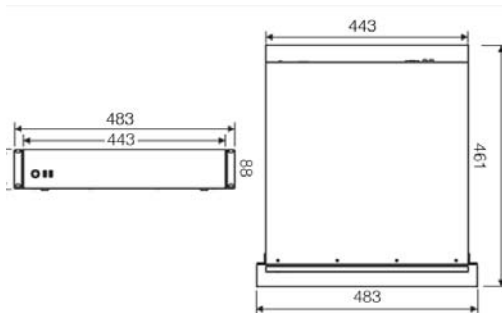

Boyutlar

Birim:mm

Teknik Özellikler

NVR1821-08032B	
Video/Ses Girişleri	
IP Kamera Girişleri	32 Kanal
Çözünürlük	12MP, 8MP(4K), 6MP, 5MP, 4MP, 3MP, 1080p, UXGA, 960p, 720p, XGA, SVGA, D1, CIF, QCIF
Sıkıştırma Formatı	H.265 / H.264
Protokoller	Onvif, RTSP, KEDACOM
Veri Hızı	64kbps ~ 16384kbps
Giriş Bant Genişliği	320Mbps
Canlı İzleme	
Video Çıkışı	1 x HDMI, 1 x VGA, aynı anda farklı içerikler için
	1, 3, 4, 9, 15, 16, 25, 36, 1+4, 1+8, 1+9, 1+15, 1/1,
Çoklu Ekran İzleme Lokal Monitör (Birincil / İkincil)	2/1, 4/1, 9/1, 15/1, 16/1, 36/1, 1+4/1, 1+8/1, 1+9/1, 1+15/1, 4/9, 9/4, 9/9, 16/16
	Aynı anda 4 ekrana kadar:
Çoklu Ekran İzleme (Client)	1, 3, 4, 9, 12, 16, 20, 25, 30, 36, 42, 49, 56, 63, 64, 1+5, 1+7, 1+8, 1+9, 1+11, 1+12, 1+13, 1+15, 1+16, 1+33, 1+47, 1+48
Harita (E-Map)	Canlı İzleme (NVR Station)
Fonksiyonlar	E-PTZ/Still/Polling/TV-Wall (Decoder ile birlikte opsiyonel) / Sanal Kanal
Kayıt	
Çözünürlük	12MP, 8MP(4K), 6MP, 5MP, 4MP, 3MP, 1080p, UXGA, 960p, 720p, XGA, SVGA, D1, CIF, QCIF
Kayıt Modu	Manuel / Sürekli / Planlı / Olay (Pre / Post)
Olay Tetikleme	Destekler
Etiket	Destekler
Otomatik Ağ Kurtarma (ANR)	Destekler
Unicast	Destekler
Multicast	Destekler
Arama & Oynatma	
Arama Modu	Tarih ve Saat (Takvim) / Olay
Çözünürlük	12MP, 8MP(4K), 6MP, 5MP, 4MP, 3MP, 1080p, UXGA, 960p, 720p, XGA, SVGA, D1, CIF, QCIF
Oynatma (Lokal Monitör)	4 x 4K@30fps / 16 x 1080p@30fps
Oynatma (Client)	Maks. 16 x 4K@30fps
Eş Zamanlı Oynatma (Lokal Monitör)	4 x 4K@30fps / 16 x 1080p@30fps
Eş Zamanlı Oynatma (Client)	4 x 4K@30fps
Fonksiyonlar	Yavaş-İleri / Hızlı-İleri / Döngüsel / Tek Kare / E-PTZ / Kısmi Oynatma
Depolama	
Maks. HDD Kapasitesi	8 x 3.5" HDD
RAID	Maks. 64TB (Her Slot 8TB)
RAID	RAID 0/1/5/6/10
Harici Depolama	IP SAN (SCSI), up to 10 x IP SAN, Maks. 100T (opsiyonel)
Fonksiyonlar	e-SATA
	Disk Grubu / Kota / Disk Uyku Modu
Ses	
Sıkıştırma Formatı	G.711a / G.711u / ADPCM / G.722 / G.722.1c / AAC-LC
Veri Hızı	32kbps ~ 64kbps
Ses Fonksiyonları	Çift Yönlü Ses / Sessiz (Giriş) / Sessiz (Çıkış) / Yayın Desteği
Alarm	
Servis Alarm Tetikleme	Alarm Girişi / Video Kaybı / Hareket Alarmı / Darbe Algılama / Sanal Çit / Görüntü Bozulma / Sahne Değişimi / Sanal Çit Giriş İhlali / Sanal Çit Çıkış İhlali / Terkedilen Objeye / Kaldırılan Objeye / Aşırı Toplanma / Yüksek Ses Uyarısı
Sistem Alarm Tetikleme	Cihaz Bağlantı Kaybı / Disk Yok / Disk Hatası / IP Adres Çakışması / Ağ Bağlantı Kaybı / Düşük Hız / Yetersiz Kayıt Alanı / MAC Adres Çakışması / Yetersiz Anlık Fotoğraf Çekim Alanı
Alarm Olayları	Anlık Fotoğraf Çekimi / Kayıt / PTZ preset / Buzzer / Email / Client Link / Alarm Altyazı / İlk Pencerede Canlı Görüntü / TV Wall Link / İkinci Ekrana Link / Tam Ekran Görünümü
Sistem	
İşletim Sistemi	Gömülü Linux
Kullanıcı Yönetimi	Admin / Kullanıcı
Log Yönetimi	Kullanıcı Girişi / Kullanıcı İşlemleri / Alarm / Yedekleme / Güncelleme
Uygulama Programlama	NVR Station SDK
Ağ	
Ağ Protokolleri	TCP/IP, UDP, HTTP, HTTPS, DHCP, DNS/DDNS, RTP/RTCP, RTSP, PPPoE, FTP, VSIP, UPnP, 802.1x, NAT, QoS, SSH, NTP, SNMP, IGMP, SMTP, Unicast, Multicast, IPv4, IPv6 (opsiyonel)
Uzak İzleme Yazılımı	CMS (NVR Station) / Web / iOS app / Android app
Maks. Kullanıcı Erişimi	64 Kullanıcı
Çıkış Bant Genişliği	256Mbps
Fonksiyonlar	NAT / Socks5 / Çoklu Ağ Erişimi / Paket Kayıp Kurtarma / Otomatik Ağ Organizasyonu
Ağ Testi	Destekler
Hot Backup	N+1
Arayüzler	
Ethernet	2 x Gigabit ağ RJ45 portu
Ağ Çalışma Modu	Ağ hata toleransı & Çoklu adres seçimi
Video Çıkış	1 x HDMI (Maks. 3840 x 2160@60Hz)
Ses Giriş / Çıkış	1 x VGA (Maks. 1920 x 1080@60Hz)
Alarm Giriş / Çıkış	1 x RCA Line Giriş / 1 x RCA Line Çıkış
Kontrol	2 x RS485
USB	2 x USB 2.0 1x USB3.0
e-SATA	1 x e-SATA
Genel Parametreler	
Çalışma Isısı	-10°C ~ 55°C / 14°F ~ 131°F
Nem Oranı	10% ~ 90%
Güç Gereksinimleri	
Çalışma Voltajı	100 ~ 240V AC, 50 ~ 60Hz
Güç Tüketimi	Maks. 15W (HDD takılı değilken)
Mekanik	
Ağırlık	7.6kg / 16.72lb (HDD takılı değilken)
Boyutlar	443 x 461 x 88mm / 17.44" x 18.15" x 3.46"
Standart	CE, FCC, EMC, LVD