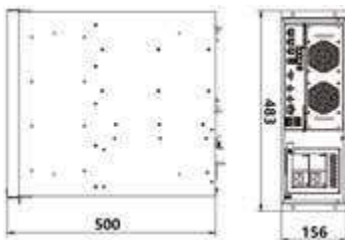

Boyutlar

Birim:mm

Teknik Özellikler

NVR2881-16032B	
Video/Ses Girişi	
IP Kamera Girişi	32 Kanal
Çözünürlük	8MP(4K), 6MP, 5MP, 4MP, 3MP, 1080p, UXGA, 960p, 720p, XGA, SVGA, D1, CIF, QCIF
Sıkıştırma Formatı	H.265 / H.264
Protokoller	Onvif, RTSP, KEDACOM
Veri Hızı	64kbps - 16384kbps
Bant Genişliği	320Mbps
Canlı İzleme	
Lokal Ekran	2 x HDMI, 1 x VGA, simultaneously output different content
Çoklu Ekran İzleme Lokal	
Monitör (Ana / İkincil):	1/1, 4/4, 1+5/1+5, 1+7/1+7, 9/9, 16/16
Çoklu Ekran İzleme Client	Aynı anda 4 ekrana kadar: 1 ~ 64 Çoklu Düzen
E-Harita	Canlı İzleme (NVR Station)
Fonksiyonlar	E-PTZ / Şemasi (NVR Station)
Kayıt	
Çözünürlük	8MP(4K), 6MP, 5MP, 4MP, 3MP, 1080p, UXGA, 960p, 720p, XGA, SVGA, D1, CIF, QCIF
Kayıt Modu	Manuel / Sürekli / Planlı / Olaylı (Pre / Post)
Olay Tetikleme	Destekler
Etiket	Destekler
Güvenilirlik	Otomatik Ağ Kurtarma (ANR)
Arama & Oynatma	
Arama Modu	Tarih ve Saat (Takvim) / Olay
Çözünürlük	8MP(4K), 6MP, 5MP, 4MP, 3MP, 1080p, UXGA, 960p, 720p, XGA, SVGA, D1, CIF, QCIF
Oynatma (Lokal Monitör)	4 x 4K@30fps / 16 x 1080p@30fps
Oynatma (Client)	Maks. 16 x 4K@30fps
Eş Zamanlı Oynatma (Lokal Monitör)	4 x 4K@30fps / 16 x 1080p@30fps
Eş Zamanlı Oynatma (Client)	Maks. 16 x 4K@30fps
Fonksiyonlar	Yavaş / Hızlı / Döngüsel / Tek Kare / E-PTZ / Dilim oynatma
Depolama	
Maks. HDD Kapasitesi	16x 3.5" HDD Maks. 256TB (her slot 16TB)
RAID	RAID 0/1/5/6/10
Harcı	IPSAN (S/C/S) Maks. 10 x IPSAN, Maks. 100T (opsiyonel)
Fonksiyonlar	Disk Grubu / Kota / Disk Dinlenmesi
Ses	
Sıkıştırma Formatı	G.711a / G.711u / ADPCM / G.722 / G.722.1c / AAC-LC / G.726
Veri Hızı	32kbps - 64kbps
Ses Fonksiyonları	Çift Yönlü Ses / Sessiz (Giriş) / Sessiz (Çıkış) / Yayın Desteği
Alarm	
Servis Alarm Tetikleme	Alarm Girişi / Video Kaybı / Hareket Alarmı / Sabotaj / Sanal Çit İhlali / Anti-Odak / Sahne Değişimi / Alan İhlali / Giriş İhlali / Çıkış İhlali / Araç Algılama / Süpheli Obje / Kayıp Obje / Aşırı Kalabalık / Yüksek Ses Alarmı / Kişi & Yüz Algılama / İzinsiz Giriş
Sistem Alarm Tetikleme	Cihaz Bağlantı Kaybı / Disk Yok / Disk Hatası / IP Adres Çakışması / Ağ Bağlantı Kaybı / Düşük Hız / Yetersiz Kayıt Alanı / MAC Adres Çakışması / Yetersiz Anlık Fotoğraf Çekim Alanı
Alarm Olayları	Anlık Fotoğraf Çekimi / Kayıt / PTZ preset / Buzzer / Email / Client Link / Alarm Altyazı / İlk Pencerede Canlı Görüntü / TV Wall Link / İkinci Ekran Link / Tam Ekran Görünümü
Sistem	
İşletim Sistemi	Gömülü Linux
Kullanıcı Yönetimi	Admin / Kullanıcı
Loğ Yönetimi	Kullanıcı Girişi / Kullanıcı İşlemleri / Alarm / Yedekleme / Güncelleme
Uygulama Programlama	NVR Station SDK
Ağ	
Ağ Protokolleri	TCP/IP, UDP, HTTP, HTTPS, DHCP, DNS/DDNS, RTP/RTCP, RTSP, PPPoE, FTP, VSIP, UPnP, 802.1x, NAT, QoS, SSH, NTP, SNMP, IGMP, SMTP, Unicast, Multicast, IPv4, IPv6 (opsiyonel)
Uzak İzleme Yazılımı	CMS (NVR Station) / Web / iOS app / Android app
Maks. Kullanıcı Erişimi	16 Kullanıcı
Çıkış Bant Genişliği	320Mbps
Fonksiyonlar	NAT / Çoklu Ağ Erişimi / Paket Kayıp Kurtarma / Otomatik Ağ Organizasyonu
Ağ Testi	Destekler
Arayüzler	
Ethernet	3 x Gigabit ağ portu, RJ45 soketi
Video Çıkış	2 x HDMI (Maks. 3840 x 2160@60Hz) 1 x VGA (Maks. 1920 x 1080@60Hz)
Ses Giriş / Çıkış	1 x RCA Line Girişi / 1 x RCA Line Çıkışı
Alarm Giriş / Çıkış	2 x Giriş / 2 x Çıkış
Kontrol	1 x RS485, 1 x RS232
USB	2 x USB2.0, 2 x USB3.0
Genel Parametreler	
Çalışma Sıcaklığı	-10°C - 55°C / 14°F - 131°F
Bağıl Nem	10% - 85%
Güç Gereksinimleri	
Çalışma Voltajı	100 - 240V AC, 50 - 60Hz
Güç Tüketimi	Maks. 150W (HDD dahil değildir)
Mekanik	
Ağırlık	20kg / 44lb (HDD dahil değildir)
Boyutlar	483 x 500 x 156mm / 19.02" x 19.69" x 6.14"
Standart	CE, FCC, EMC, LVD