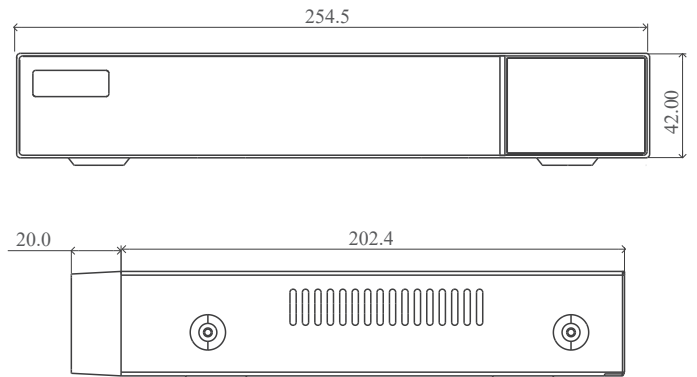

Özellikler

- 4/8 Kanal 8MP / 6MP / 5MP / 4MP / 3MP / 1080P / 1280 × 1024 / 960P / 720P / 960H / DI / CIF IP video girişi
- H.265S / H.265+ / H.265 / H.264
- Sezgisel ve kullanıcı dostu Grafik Kullanıcı Arayüzü (GUI), fare ile Windows tarzı işlem
- Çok modlu kayıt: manuel / zamanlayıcı / hareket / sensör / POS / AI kaydı
- Oynatma: 4 / 8 Kanal eşzamanlı oynatma
- Arama: zaman dilimi, zaman, olay, etiket, akıllı arama
- Nesne terk/kayıp, bölge ihlali, tetikleyici, video istisnası, kalabalık yoğunluğu vb. gibi birden fazla VCA (Video İçerik Analizi) olayını destekler
- Canlı görüntü ve kayıttan izleme üzerinde POS bilgi katmanını destekler
- USB, ağ vb. aracılığıyla hızlı ve esnek yedekleme
- Pentaplex: önizleme, kayıt, oynatma, yedekleme ve uzaktan erişim
- DHCP, DDNS, PPPoE ağ protokolü
- Web İstemcisi veya CMS aracılığıyla uzaktan kumanda: önizleme, oynatma, yedekleme, PTZ ve konfigürasyon
- Yüksek çözünürlüklü yerel depolama, uzaktan ağ iletimi ve mobil cihazla uzaktan gözetim için çift akış teknolojisi
- Yetkilendirme yönetimi, kayıt görüntüleme ve cihaz durumu görüntüleme
- 4K HD çıkış, gerçek yüksek çözünürlüklü ekran
- Cep telefonlarıyla NAT işlevini ve QRCode taramasını destekler
- iOS ve Android işletim sistemine sahip akıllı telefonlarla güçlü mobil gözetim

Boyutlar