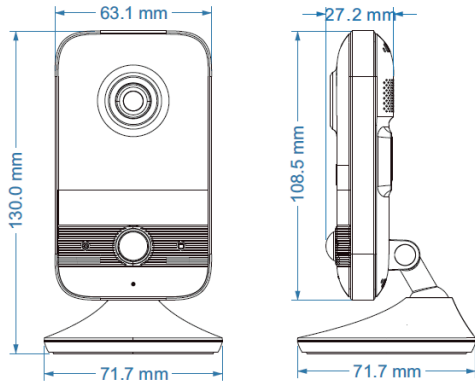

4MP K p Wi-Fi Kamera

Produced by **TVT**

 zellikler

- Maksimum  z n rl k: 4MP (2560×1440)
- ICR otomatik geiŐ, gerek g nd z/gece
- 0,3-10m IR gece g r Ő mesafesi
- 3D DNR, BLC, HLC vb.
- ift akıŐ desteĐi
- 2.4G Wi-Fi desteĐi
- Cihazların uzaktan y netimi ve g r nt lenmesi iin mobil uygulama desteĐi
- DC12V/PoE g  kaynaĐı
- P2P desteĐi

Boyutlar