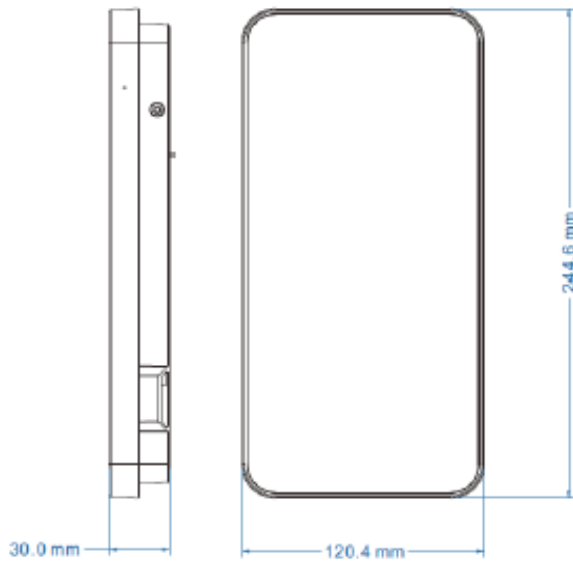

Yüz Tanıma ve Erişim Kontrol Terminali

Produced by **TMT**

Özellikler

- 7 inç LCD ekran
- Maksimum çözünürlük: 2 MP (1920×1080)
- Gerçek yüzleri sahte yüz saldırılarından ayıran yüz canlılık algılama teknolojisi
- Derin öğrenme algoritması kullanarak yüksek doğrulukta yüz tanıma
- Bağımsız cihaz, ağa hazır
- Çoklu kapı açma modlarını destekler (yüz tanıma, kart okutma vb.)
- Akıllı Analiz: video istisna tespiti, yüz tespiti, yüz yakalama, yüz eşleştirme vb.

Boyutlar