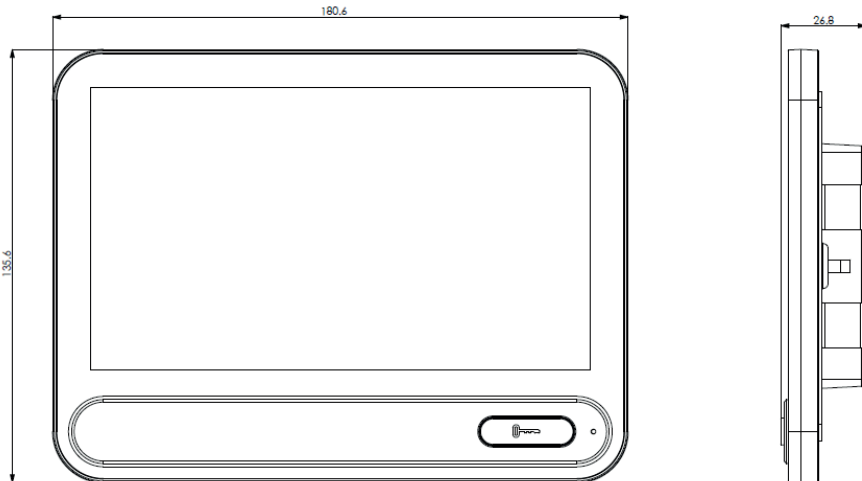

Video İnterkom Kapalı Alan İstasyonu

Produced by **TMT**

Özellikler

- 7 inç IPS dokunmatik ekran
- Aynı odaya en fazla 6 adet iç mekan istasyonu kurulabilir
- Kapı istasyonlarının ve bağlantılı kameraların canlı önizlemesini destekler
- Kapı istasyonu üzerinden arama yapıldığında anlık görüntü almayı destekler (mikro SD kart gereklidir)
- "Rahatsız Etmeyin" işlevini destekler
- Gürültü azaltma ve yankı gidermeyi destekler
- 8 kanallı bölge alarm erişim fonksiyonu
- Kendi belirlediğiniz kilit açma şifresi
- 2.4G WIFI desteği
- Sensörü çalıştırmak için 1 kanal 12V 200mA güç çıkışını destekler

Boyutlar