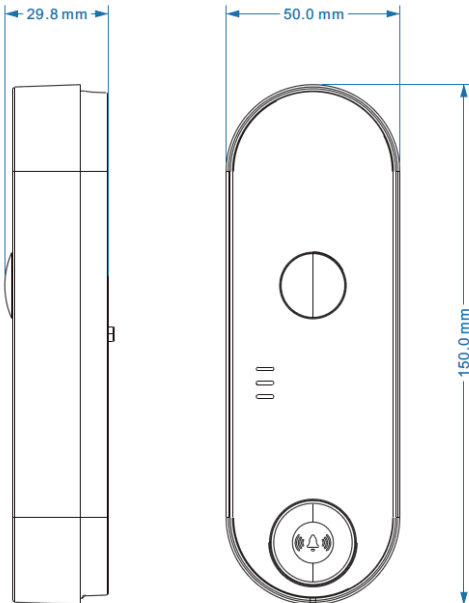

Görüntülü Kapı Zili

Produced by **TMT**

Özellikler

- Maksimum çözünürlük: 2MP (1920×1080)
- Geniş görüş alanı ile kapı güvenlik izleme
- Erişim kontrol fonksiyonu
- Gürültü azaltma ve yankı giderme
- İç mekan istasyonu/uygulama ile arama desteği
- Kart okutma veya mobil uygulama ile kapı açma desteği
- IR ve beyaz LED ışık desteği
- Kurcalama alarmı ve kapı temas alarmı desteği
- 2.4G Wi-Fi
- Dahili mikro SD kart yuvası, 256 GB'a kadar
- Akıllı Analiz: video istisna tespiti, yüz tespiti, yüz yakalama vb.

Boyutlar