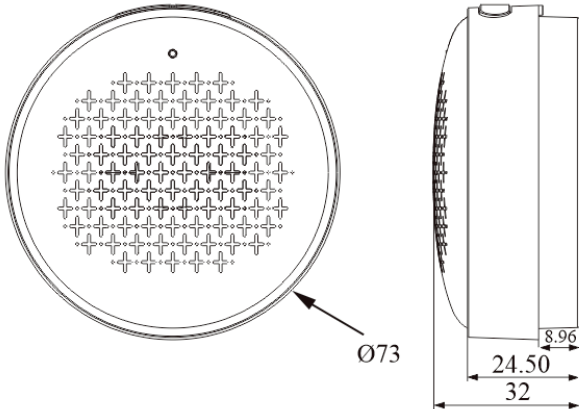

İnterkom Hoparlör

Produced by **TVT**

Özellikler

- Klasik Tonlar
- Çeşitli montaj seçenekleri, kolay kurulum
- Ayarlanabilir ses seviyesi ve zil sesi
- Düşük pil uyarısı

Boyutlar