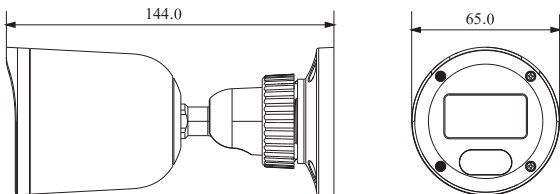

2MP Akıllı Işık AHD Bullet Kamera**Teknik Özellikler**Produced by **TVT****Özellikler**

- 1080P gerçek zamanlı görüntü, yüksek çözünürlük, gerçek renk
- AHD / TVI / CVI standardı ve kayıpsız video çıkışı
- 1000 TVL'ye kadar çözünürlük
- CMOS aşamalı tarama, hareketli nesneyi mükemmel şekilde yakalar
- OSD menüsünü destekler
- Yüksek hız, uzun mesafe ve gerçek zamanlı iletim
- 10 ~ 20m IR görüş mesafesi; 10m'ye kadar beyaz ışık görüş mesafesi
- IP67 su geçirmezlik derecesi
- COC desteği
- Koaksiyel ses iletimini destekler (Geçici olarak yalnızca TVI sinyal modunda geçerlidir)
- 960H CVBS çıkışını destekler

Boyutlar

Model	SPB-7420AS4L
Kamera	
Görüntü Sensörü	1 / 3 "CMOS
Çözünürlük	2MP
Görüntü Boyutu	1920 x 1080
Video Çıkış	AHD / TVI / CVI / CVBS
Ses	1 Kanal Dahili Mikrofon
Görüntü Sistemi	PAL / NTSC
Elektronik Kesici Hızı	Otomatik
Görüş Mesafesi	IR menzili: 10 ~20 m; Beyaz ışık menzili: 10 m'ye kadar
Kare Oranı	TVI:2MP@25/30fps AHD:2MP@25/30fps CVI:2MP@25/30fps CVBS:PAL/NSTC
Min. Aydınlatma	0.005lux @F1.2, AGC açık; 0 lux (LED Açık)
Lens	2.8 mm
Lens Yuvası	M12
S / N Oranı	≥52dB (AGC KAPALI)
Koruma Sınıfı	IP 67
Fonksiyonlar	
Fonksiyon Kontrolü	OSD (COC Kontrol)
Dijital WDR	Evet
Dijital NR	Evet, 2D DNR (3D, yalnızca TVT'nin DVR'lerinde kullanılır)
AGC	Evet
Otomatik Beyaz Dengesi	Evet
BLC	Evet
Kontrast	Evet
Doygunluk/Renk Kazancı	Evet
Keskinlik	Evet
Koaksiyel ses	Evet
Görüntü Ayarı	Evet
Hata Düzeltme	Otomatik
Dil	Çince ve İngilizce
Açı Ayarı	Pan: 0°~360°; Tilt: 0°~80°; Rotasyon: 0°~360°
Diğer	
Güç Kaynağı	DC12V (± 10%)
Güç Tüketimi	LED kapalı : < 1W; LED açık : < 3W
Çalışma Ortamı	-30°C~50°C, 10%~90% (bağıl nem)
Boyutlar (mm)	Φ 65 x 144
Ağırlık (Net)	Yaklaşık 0.15KG