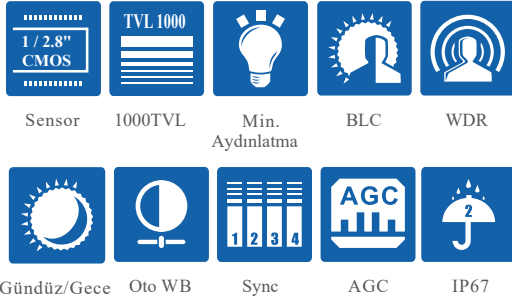

## 2MP Full Color AHD Bullet Kamera

## Özellikler

- 1080P gerçek zamanlı görüntü, yüksek çözünürlük, gerçek renk
- AHD / TVI / CVI kayıpsız HD video çıkışı
- 960H CVBS çıkışını destekler
- 1000 TVL'ye kadar çözünürlük
- CMOS aşamalı tarama, hareketli nesneyi mükemmel şekilde yakalar
- OSD menüsünü destekler
- Yüksek hız, uzun mesafe ve gerçek zamanlı iletim
- Düşük ışıkta otomatik renkten siyah beyaza geçiş
- ICR anahtarını, gerçek gündüz/geceyi, dijital WDR'yi destekler
- Gürültü azaltma fonksiyonunu destekler
- 10 ~20m IR gece görüş mesafesi
- IP67
- COC'yi destekler

## Boyut

Model	SPB-7421TE3S
<b>Kamera</b>	
Görüntü Sensörü	1 / 2.8 "CMOS
Çözünürlük	2MP
Görüntü Boyutu	1920 x 1080
Video Çıkış	AHD / TVI / CVI / CVBS
Görüntü Sistemi	PAL / NTSC
Elektronik Kesici Hızı	Otomatik
IR Mesafesi	10 ~ 20 m
Kare Oranı	30fps(60Hz); 25fps (50Hz)
Min. Aydınlatma	0.005lux@ F1.2, AGC Açık; 0 lux IR
Lens	2.8mm
Lens Montajı	M12
S / N Oranı	≥52dB (AGC KAPALI)
Koruma Sınıfı	IP 67
<b>Fonksiyonlar</b>	
Fonksiyon Kontrol	OSD (COC Kontrolü)
Smart IR	Evet
Gündüz ve Gece	ICR
Dijital WDR	Evet
Dijital DNR	Evet, 2D DNR
AGC	Evet
Otomatik Beyaz Dengesi	Evet
BLC	Evet
Ön Far Telifisi	Hayır
Defog	Hayır
HLC	Evet
Keskinlik	Evet
Mirror	Hayır
Görüntü Ayarları	Evet
Hata Düzeltme	Otomatik
Dil	Çince ve İngilizce
Açı Ayarı	Pan: 0°~360°; Tilt: 0°~80°; Rotasyon: 0°~360°
<b>Diğer</b>	
Güç Kaynağı	DC12V ( ± 15% )
Güç Tüketimi	IR Kapalı : < 1W; IR Açık : < 4W
Çalışma Ortamı	- 30 °C ~ 50 °C, 10 % ~ 90 % (bağıl nem)
Boyutlar ( mm )	162.1 × 74.8 × 73.8
Ağırlık ( net )	Yaklaşık 0.37KG