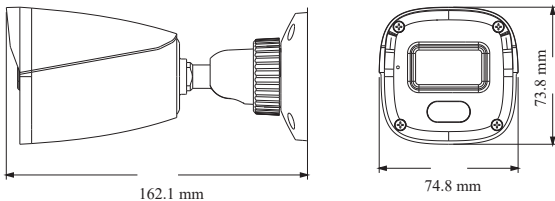

## Boyut

Model	SPB-7421TE3S
<b>Kamera</b>	
Görüntü Sensörü	1 / 2.8 "CMOS
Çözünürlük	2MP
Görüntü Boyutu	1920 x 1080
Video Çıkış	AHD / TVI / CVI / CVBS
Görüntü Sistemi	PAL / NTSC
Elektronik Kesici Hızı	Otomatik
IR Mesafesi	10 ~ 20 m
Kare Oranı	30fps(60Hz); 25fps (50Hz)
Min. Aydınlatma	0.005lux@ F1.2, AGC Açık; 0 lux IR
Lens	2.8mm
Lens Montajı	M12
S / N Oranı	≥52dB (AGC KAPALI)
Koruma Sınıfı	IP 67
<b>Fonksiyonlar</b>	
Fonksiyon Kontrol	OSD (COC Kontrolü)
Smart IR	Evet
Gündüz ve Gece	ICR
Dijital WDR	Evet
Dijital DNR	Evet, 2D DNR
AGC	Evet
Otomatik Beyaz Dengesi	Evet
BLC	Evet
Ön Far Telifisi	Hayır
Defog	Hayır
HLC	Evet
Keskinlik	Evet
Mirror	Hayır
Görüntü Ayarları	Evet
Hata Düzeltme	Otomatik
Dil	Çince ve İngilizce
Açı Ayarı	Pan: 0°~360°; Tilt: 0°~80°; Rotasyon: 0°~360°
<b>Diğer</b>	
Güç Kaynağı	DC12V ( ± 15% )
Güç Tüketimi	IR Kapalı : < 1W; IR Açık : < 4W
Çalışma Ortamı	- 30 °C ~ 50 °C, 10 % ~ 90 % (bağıl nem)
Boyutlar ( mm )	162.1 × 74.8 × 73.8
Ağırlık ( net )	Yaklaşık 0.37KG