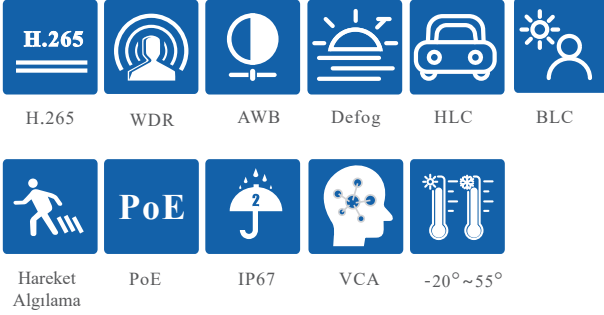

## Teknik Özellikler

SPB-9421S3BL	
<b>Kamera</b>	
Görüntü Sensörü	1 / 2.8" CMOS
Görüntü Boyutu	1920×1080
Elektronik Kesici Hızı	1 s ~ 1 / 100000 s
Iris Tipi	Sabit Lens
Minimum Aydınlatma	0.01261lux @F1.2, AGC Açık; 0 lux IR Açık iken 0.0462 lux @ F2.2, AGC Açık; 0 lux IR Açık iken
Lens	2.8 mm @F2.2, H.FoV: 97.8°; V.FoV:52.9°; D.FoV:117.9° 3.6 mm @F2.2, H.FoV: 82.5°; V.FoV:44.9°; D.FoV:99.3°
Fokus	Sabit
Lens Tipi	M12
Geniş Dinamik Aralık	Dijital WDR
BLC	Destekler
HLC	Destekler
Defog	Destekler
Dijital NR	3D DNR
Ayarlama Açısı	Pan: 0°~360°; Tilt:0°~80°; Rotasyon: 0°~360°
<b>Görüntü</b>	
Sıkıştırma Formatı	H.265 / H.264
H.265 Sıkıştırma Standardı	Ana Profil@Level 4.1 Yüksek Katman
Çözünürlük	1080P ( 1920 × 1080 ), 720P ( 1280 × 720 ), D1, CIF
Birincil Yayın	60Hz : 1080P/720P(1~30fps); 50Hz : 1080P/720P(1~25fps)
İkincil Yayın	60Hz : D1/CIF(1~30fps); 50Hz: D1/CIF/(1~25fps)
Veri Hızı	64 Kbps ~ 4 Mbps
Veri Hızı Tipi	VBR / CBR
Görüntü Ayarı	ROI (İlgi Bölgesi), Doygunluk, Parlaklık, Renk, Kontrast, Geniş Dinamik, Keskinleştirme, DNR, vb. istemci yazılımı veya web tarayıcısı aracılığıyla ayarlanabilir.
ROI (İlgi Bölgesi)	Her ROI ayrı ayrı konfigüre edilecek
<b>Arayüz</b>	
Ağ	RJ45
Video Çıkışı	Desteklenmiyor
Ses	Desteklenmiyor
Depolama	Desteklenmiyor
Reset	Desteklenmiyor
<b>Fonksiyonlar</b>	
Uzaktan İzleme	Web tarama, /TVT NVMS2.0/NVR/mobile APP
Çevrimiçi Bağlantı	3 kullanıcıya kadar eşzamanlı izleme desteği; Çok akışlı gerçek zamanlı iletimi destekler.
Ağ Protokolleri	UDP, IPv4, IPv6, DHCP, NTP, RTSP, PPPoE, DDNS, SMTP, FTP, 802.1x, UPnP, HTTP, HTTPS, QoS
Arayüz Protokolü	ONVIF
Depolama	Uzak ağ depolama
Akıllı Alarm	Hareket Algılama
Akıllı Analiz	Bölge izinsiz giriş tespiti, video bulanıklığı tespiti, sahne değişikliği tespiti, hat geçişi tespiti
Genel Fonksiyonlar	Filigran, IP adresi filtreleme, video maskesi, heartbeat, şifre koruma
PoE	Destekler, IEEE802.3af
IR Mesafesi	10 ~ 20m
Koruma Sınıfı	IP67