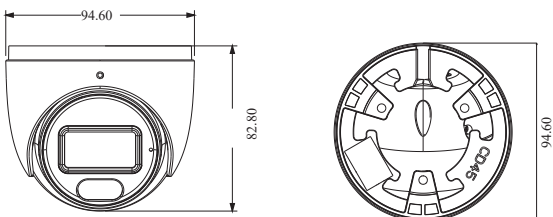

2MP Full Color AHD Dome Kamera

Full-Color Produced by **TVT**

Özellikler

- 1080P gerçek zamanlı görüntü, yüksek çözünürlük, gerçek renk
- AHD / TVI / CVI kayıpsız HD video çıkışı
- 960H CVBS çıkışını destekler
- 1000 TVL'ye kadar çözünürlük
- CMOS aşamalı tarama, hareketli nesneyi mükemmel şekilde yakalar
- OSD menüsünü destekler
- Yüksek hız, uzun mesafe ve gerçek zamanlı iletim
- Düşük ışıkta otomatik renkten siyah beyaza geçiş
- ICR anahtarını, gerçek gündüz/geceyi, dijital WDR'yi destekler
- Gürültü azaltma fonksiyonunu destekler
- 10 ~20m IR gece görüş mesafesi
- IP67
- COC'yi destekler

Boyutlar

Teknik Özellikler

Model	SPD-7524TE3S
Kamera	
Görüntü Sensörü	1 / 2.8 "CMOS
Çözünürlük	2MP
Görüntü Boyutu	1920 x 1080
Video Çıkış	AHD / TVI / CVI / CVBS
Görüntü Sistemi	PAL / NTSC
Elektronik Kesici Hızı	Otomatik
IR Mesafesi	10 ~ 20 m
Kare Oranı	30fps(60Hz); 25fps (50Hz)
Min. Aydınlatma	0.005lux@ F1.2, AGC Açık; 0 lux IR
Lens	2.8mm
Lens Montajı	M12
S / N Oranı	≥52dB (AGC KAPALI)
Koruma Sınıfı	IP 67
Fonksiyonlar	
Fonksiyon Kontrol	OSD (COC Kontrolü)
Smart IR	Evet
Gündüz ve Gece	ICR
Dijital WDR	Evet
Dijital DNR	Evet, 2D DNR
AGC	Evet
Otomatik Beyaz Dengesi	Evet
BLC	Evet
Ön Far Telifisi	Hayır
Defog	Hayır
HLC	Evet
Keskinlik	Evet
Mirror	Hayır
Görüntü Ayarları	Evet
Hata Düzeltme	Otomatik
Dil	Çince ve İngilizce
Açı Ayarı	Pan: 0°~360°; Tilt: 0°~80°; Rotasyon: 0°~360°
Diğer	
Güç Kaynağı	DC12V (± 15%)
Güç Tüketimi	IR Kapalı : < 1W; IR Açık : < 4W
Çalışma Ortamı	- 30 °C ~ 50 °C, 10 % ~ 90 % (bağıl nem)
Boyutlar (mm)	Φ 94.6 x 82.8
Ağırlık (net)	Yaklaşık 0.39KG