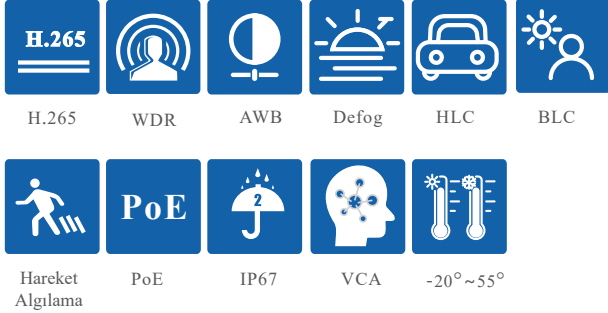

Model	SPD-9524S4L			
Kamera				
Görüntü Sensörü	1 / 3" CMOS			
Görüntü Boyutu	1920x1080			
Elektronik Kesici Hızı	1 / 3s ~ 1 / 100000 s			
Iris Tipi	Sabit Iris			
Min Aydınlatma	0.0462 lux @ F2.2, AGC Açık; 0 lux IR			
Lens	2.8 mm @F2.2, H.FoV: 87°; V.FoV:48°; D.FoV:103° 3.6 mm @F2.2, H.FoV: 74°; V.FoV:41°; D.FoV:87°			
Fokus	Sabit			
Lens Montajı	M12			
Geniş Dinamik Aralık	Dijital WDR			
BLC	Destekler			
HLC	Destekler			
Defog	Destekler			
Dijital NR	3D DNR			
S/N Oranı	≥ 50dB			
Açı ayarı	Pan: 0°~360°; Tilt:0°~75°; Rotasyon: 0°~360°			
Görüntü				
Video Sıkıştırma Formatı	Birincil Yayın: H.265+ / H.265 / H.264+ / H.264 İkincil Yayın: H.265+ / H.265 / H.264+ / H.264			
H.265 Sıkıştırma Standartı	Ana Profil@Seviye4.1 Üst Seviye			
Çözünürlük	1080P (1920 x 1080), 720P (1280 x 720), D1, VGA(640 x 480) CIF, 480x 240			
Birincil Yayın	1080P/720P(60Hz: 1~30fps; 50Hz: 1~25fps)			
İkincil Yayın	D1/VGA/CIF/ 480x 240(60Hz: 1~30fps; 50Hz: 1~25fps)			
Veri Hızı	64 Kbps ~ 4 Mbps			
Veri Hızı Tipi	VBR / CBR			
Ses Sıkıştırma Formatı	G711A/U			
Görüntü ayarları	ROI, Doygunluk, Parlaklık, Renk Tonu, Kontrast, Geniş Dinamik, görüntü çevirme, görüntü aynalama, Keskinlik, NR vb. istemci yazılımı veya web tarayıcısı aracılığıyla ayarlanabilir			
İlgi Bölgesi (ROI)	Her ROI'nin ayrı ayrı yapılandırılması gerekiyor			
Arayüzler				
Ağ	RJ45			
Video Çıkış	Desteklenmiyor			
Ses	1 Kanal dahili Mikrofon			
Depolama	Desteklenmiyor			
Reset	Desteklenmiyor			
Fonksiyonlar				
Uzaktan İzleme	Web Tarayıcısı/TVT NVMS2.0/NVR/Mobil Uygulama			
Çevrimiçi Bağlantı	3 kullanıcıya kadar eş zamanlı izleme desteği; Çoklu akışlı gerçek zamanlı iletim desteği			
Ağ Protokolleri	IPv4,IPv6, UDP, DHCP, NTP, RTSP, PPPoE, DDNS, SMTP, FTP, 802.1x,UPnP,HTTP,HTTPS,SNMP, QoS			
Arayüz Protokolleri	ONVIF			
Depolama	Ağ uzak depolama			
Akıllı Alarm	Hareket Algılama			
Akıllı Analiz	Bölge ihlali tespiti, video bulanıklığı tespiti, sahne değişikliği tespiti, anormal renk tespiti, hat geçişi tespiti			
Genel Fonksiyonlar	Filigran, IP adresi filtreleme, video maskesi, heartbeat, yasadışı giriş kilidi			
PoE	Opsiyonel (IEEE802.3af)			
IR Mesafesi	10 ~ 20m			
Koruma Sınıfı	IP67			
DORI Mesafesi				
Lens	Tespit	Gözlem	Tanı	Tanım
2.8mm	49m(161ft)	19m(62ft)	8m(26ft)	5m(16ft)
3.6mm	58m(190ft)	23m(75ft)	12m(39ft)	6m(20ft)

Özellikler

- 2 MP (1920x1080) H.265 sıkıştırma formatı
- Maksimum Çözünürlük 1920x1080
- Otomatik ICR, Gündüz / Gece, ROI (İlgi Bölgesi)
- 3DNR, Dijital WDR, HLC, BLC, Defog
- 10 ~ 20m IR gece görüş mesafesi
- 1 kanal dahili mikrofon
- DC12V/PoE güç kaynağı
- IP67 koruma sınıfı
- Dual yayın desteği
- Akıllı analiz desteği
- IOS veya Android işletim sistemi ile akıllı telefonlar ve tablet PC'ler tarafından mobil izleme desteği