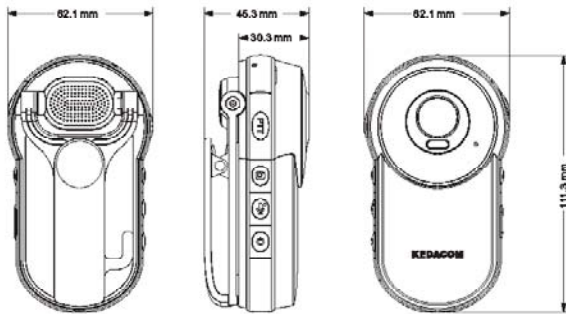

Teknik Özellikler

DSJ-U1-LPN	
Sistem	DSJ-U1-LPN
İşletim Sistemi	Özel Android İşletim Sistemi
İşlemci	Qualcomm 8 core 2GHz
Uygulama Sistemi	Kolluk kuvvetleri için özel kayıt yazılım sistemi
RAM	3GB
Görüntü	
Sıkıştırma Formatı	H.264 / H.265
Görüntü Çözünürlüğü	Birincil Yayın: 1080p İkincil Yayın: 720p
Kare Oranı	Birincil Yayın: 1080p@30fps İkincil Yayın: 720p@30fps
Veri Hızı	64Kbps - 8Mbps
Dual Yayın	Destekler
Metin Yazısı	Tarih&Saat / Özelleştirilmiş
Filigran	Destekler
Ses	
Sıkıştırma Formatı	G.711a / G.7221c / ADPCM
Kodlama Oranı	32Kbps - 64Kbps
Ses Fonksiyonları	Çift Yönlü Ses / AEC / Sessiz (Giriş) / Sessiz (Çıkış)
Ekran	
Boyut	2.2"
Teknoloji	Güneş Işığında Görüntülenebilir
Dokunmatik Ekran	Destekler
Kamera	
Görüntü Sensörü	1/2.8" Progressive Tarama CMOS
Fokal Uzunluk	2.55mm
Ayarlama Açısı	Çapraz 140° Yatay 110°
Çözünürlük	20MP (yükseletilmiş çözünürlük)
Gece Görüşü	2 beyaz LED, 2 IR LED, 15M Infrarad Mesafe
Ağ	
3G	WCDMA: B1 / B2 / B5 / B8 TD-SCDMA: B34 / B39 EVDO: BC0
4G	FDD-LTE: B1 / B3 / B7 / B20 TD-LTE: B38 / B39 / B40 / B41
Wi-Fi	802.11 a/b/g/n 2.4G+5GHz
Bluetooth	Bluetooth 4.0
NFC	Destekler (opsiyonel)
Konum Teknolojisi	GPS, GLONASS
Depolama	
ROM	32G
Harici Depolama	Micro SD (Maks. 128GB)
Arayüzler	
Kısayol Butonu	PTT (opsiyonel), Bas-konuş (isteğe bağlı), Açma / kapama, Video kaydı, Ses kaydı, Anlık Görüntü, Etkinlik etiketi
SIM	1 x Micro SIM slot
USB	1 x Micro USB2.0
Koruma	
Koruma Sınıfı	IP67
Şok Koruma	2 metre düşüş
Batarya	
Kapasite	3000mAh
Değiştirilebilir Batarya	Destekler
Dahili Kamera Kullanım Süresi (Saat)	3G / 4G (Açık): Maks. 7h Wi-Fi (Açık): Maks. 7h 3G / 4G (Kapalı) ve Wi-Fi (Kapalı): Maks. 9h
Harici Kamera (720p)	3G / 4G (Açık): Maks. 3.5h Wi-Fi (Açık): Maks. 3.5h
Kullanım Süresi (Saat)	3G / 4G (Kapalı) ve Wi-Fi (Kapalı): Maks. 3.8h
Harici Kamera(1080p)	3G / 4G (Açık): Maks. 3.2h Wi-Fi (Açık): Maks. 3.2h
Kullanım Süresi (Saat)	3G / 4G (Kapalı) ve Wi-Fi (Kapalı): Maks. 3.5h
Genel Parametreler	
Çalışma Sıcaklığı	-30°C - 70°C / -22°F - 158°F
Mekanik	
Ağırlık	199g / 0.439lb (batarya ve klips dahil) 190g / 0.418lb (batarya dahil)
Boyutlar	110x 62x 39mm / 4.33" x 2.44" x 1.54"
Aksesuarlar	
Standart	Güç adaptörü, USB kablo, Batarya
Opsiyonel	İlave Batarya, Buton Kamera, Rozet Kamera, Kulaklık Tipi Kamera
* Tüm pil talepleri ağ yapılandırmasına ve diğer birçok faktöre bağlıdır.	