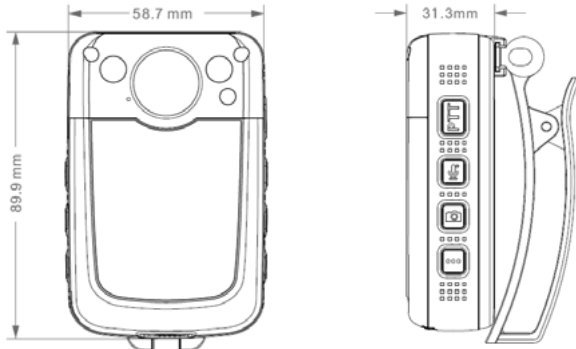

Boyutlar

Birim: mm

Teknik Özellikler

DSJ-U3	
Sistem	
İşletim Sistemi	Özel Android İşletim Sistemi
İşlemci	Qualcomm 8 core 2GHz
Uygulama Sistemi	Kolluk kuvvetleri için özel kayıt yazılım sistemi
RAM	4GB
Görüntü	
Sıkıştırma Formatı	H.264 / H.265
Görüntü Çözünürlüğü	Birincil Yayın: 1080p İkincil Yayın: 720p
Kare Oranı	Birincil Yayın: 1080p@30fps İkincil Yayın: 720p@30fps
Veri Hızı	64Kbps - 8Mbps
Dual Yayın	Destekler
Metin Yazısı	Tarih&Saat / Özelleştirilmiş
Filigran	Destekler
Ses	
Sıkıştırma Formatı	G.711a / G.7221c / ADPCM
Kodlama Oranı	32Kbps - 64Kbps
Ses Fonksiyonları	Çift Yönlü Ses / AEC / Sessiz (Giriş) / Sessiz (Çıkış)
Ekran	
Boyut	2.4"
Teknoloji	Güneş Işığında Görüntülenebilir
Dokunmatik Ekran	Destekler
Kamera	
Görüntü Sensörü	5MP 1/2.7" Progressive Tarama CMOS
Fokal Uzunluk	2.55mm
Ayarlama Açısı	Çapraz 120°, Yatay 106°
Çözünürlük	40MP
Gece Görüşü	1 beyaz LED, 2 IR LED, 15M Infrared Mesafe
Ağ	
3G	WCDMA: B1 / B2 / B5 / B8 TD-SCDMA: B34 / B39 EVDO: BC0
4G	FDD-LTE: B1 / B3 / B7 / B20 / B26 / B28 TD-LTE: B38 / B39 / B40 / B41
Wi-Fi	802.11 a/b/g/n/ac 2.4G+5GHz
Bluetooth	Bluetooth 5.0
NFC	Destekler (opsiyonel)
Konum Teknolojisi	GPS, GLONASS
Depolama	
ROM	64G
Harici Depolama	Micro SD (Maks. 256GB)
Ayarüzler	
Kısayol Butonu	PTT, Açma/kapama, Video kaydı, Ses kaydı, Anlık görüntü, Olay etiketi, Özelleştirilmiş işlev
SIM	1 x Micro SIM slot
USB	1 x Type C
Koruma	
Koruma Sınıfı	IP68
Şok Koruma	2 metre düşüş
Batarya	
Kapasite	2600mAh
Değiştirilebilir Batarya	Pil değişimi sırasında sürekli çalışma destekler
Dahili Kamera Kullanım Süresi (Saat)	3G / 4G (Açık): Maks. 8h Wi-Fi (Açık): Maks. 8h
Harici Kamera (720p)	3G / 4G (Kapalı) ve Wi-Fi (Kapalı): Maks. 10h 3G / 4G (Açık): Maks. 3.5h Wi-Fi (Açık): Maks. 3.5h
Kullanım Süresi (Saat)	3G / 4G (Kapalı) ve Wi-Fi (Kapalı): Maks. 3.8h
Harici Kamera(1080p)	3G / 4G (Açık): Maks. 3.2h
Kullanım Süresi (Saat)	Wi-Fi (Açık): Maks. 3.2h 3G / 4G (Kapalı) ve Wi-Fi (Kapalı): Maks. 3.5h
Genel Parametreler	
Çalışma Sıcaklığı	-30°C - 70°C / -22°F - 158°F
Mekanik	
Ağırlık	188g / 0.414lb (batarya ve klips dahil) 169g / 0.37lb (batarya dahil)
Boyutlar	89.9x 58.7x 31.3mm / 3.54" x 2.31" x 1.23"
Aksesuarlar	
Standart	Güç adaptörü, USB kablo, Batarya
Opsiyonel	İlave Batarya, Buton Kamera, Rozet Kamera, Kulaklık Tipi Kamera
* Tüm pil talepleri ağ yapılandırmasına ve diğer birçok faktöre bağlıdır.	