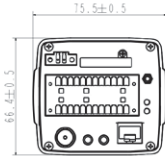

Tanımlama Fonksiyonları

- Hedef yakalama ve karakter tanımlama (sadece -X120 modelinde)

Geliştirilebilir Gömülü Akıllı Algoritma

- Gömülü Intel CPU
- Gömülü API / PC tabanlı API

Diğer Fonksiyonlar ve Özellikler

- 128 GB TF Kart desteği, Otomatik Ağ Kurtarma Desteği (ANR)
- Dörtlü Akışlandırma
- Çift yönlü ses / Alarm giriş ve çıkışı / Video çıkışı / RS485
- -40°C ~ 60°C Çalışma Isısı

Boyutlar

Birim: mm

Teknik Özellikler