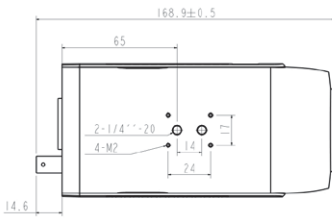

Boyutlar

Birim: mm

Teknik Özellikler

IPC121-Ei7N-X100	
Kamera	
İmaj Sensörü	1/1.9" Progressive tarama CMOS
Çözünürlük	2.0 Megapiksel
Minimum Aydınlatma	Renkli: 0.002Lux @ (F1.2, AGC Aktif iken) S/B: 0.002Lux @ (F1.2, AGC Aktif iken)
Elektronik Kesici Hızı	1/10 ~ 1/10,000s
Gündüz / Gece	Oto (ICR) / Renkli / S/B
Geniş Dinamik Aralık (WDR)	Dijital WDR
S/N Oranı	>50dB
Beyaz Dengesi (AWB)	Otomatik / Manuel
Kazanç Kontrolü (AGC)	Otomatik / Manuel
Arka Işık Kompanzasyonu	Kapalı / WDR / BLC / HLC
Lens (İçermez)	
Montaj Tipi	C / CS
Oto İris	DC drive / P-Iris
Sistem	
CPU	Intel Baytrail-I
İşletim Sistemi	Gömülü Linux
Gelişmiş Donanım	
CPU	80%
RAM	7GB
ROM	1400MB
Görüntü	
Sıkıştırma Formatı	H.264
Görüntü Çözünürlüğü	Ana Akış: 1080p Alt Akış: D1
Kare Oranı	Ana Akış: 1080p@25fps Alt Akış: D1@25fps
Veri Hızı	32kbps ~ 16Mbps
Veri Hızı Kontrolü	CBR
Çoklu Akışlandırma	Destekler
Altyazı	Tarih ve Saat / Alarm / Yönlendirme / Özelleştirilmiş
Gizlilik Maskeleyme	4 Bölge
Hareket Algılama	4 Bölge
Video Sabitleme	Destekler
İlgi Bölgesi	Destekler
Dijital Gürültü Azaltma	3D Gürültü Azaltma
Dijital Defog	Destekler
Görüntü Evirme	Flip / Mirror
Ses	
Sıkıştırma Formatı	G.711a / G.711u / ADPCM / G.722 / AAC-LC / G.722.1c
Veri Hızı	32kbps ~ 64kbps
Ses Fonksiyonları	Çift Yönlü Ses / AEC / Ses Kayıt / Sessiz (Giriş) / Sessiz (Çıkış)
Ağ	
Ağ Protokolleri	TCP/IP, UDP, HTTP, DHCP, DNS/DDNS, RTP/RTCP, RTSP, PPPoE, FTP, VSIP, UPnP, 802.1x, NAT, QoS, SMTP, IPv4, IPv6 (opsiyonel)
Kullanıcı Arayüzü	IPC Control (IE, Firefox, Chrome)
Maks. Kullanıcı Erişimi	Maks. 10 Kullanıcı (2 Dahili Kullanıcı İçerir)
Uygulama Programlama	Onvif (Profile S, Profile G), GB/T 28181-2011, API, CGI
Otomatik Ağ Kurtarma (ANR)	Destekler
Tanımlama Fonksiyonları	
Gömülü Tanımlama	-X100: Yok
Fonksiyonu	-X120: Hedef Karakterler (Tip / Yön / Renk / Hız seviyesi / Boyut seviyesi) Gömülü : Kamera sensörü, video, ISP, ağ ve tanımlama fonksiyonları için API PC tabanlı: Kullanıcı arayüzü ve back-end cihazlar için API entegrasyonu
Alarm	
Alarm Tetikleme	Alarm Girişi / Ağ Bağlantı Kaybı / Disk Dolu / Disk Hatası
Alarm Olayları	Alarm Raporu / Kayıt / Metin Yerleşimi / Anlık Fotoğraf Çekimi / Harici Çıkış / Email Notifikasyonu / Akustik Alarm
Arayüzler	
Ethernet	10/100M, RJ45 portu
Ses Giriş / Çıkış	1 x Line Giriş / 1 x Line Çıkış
Kontrol	1 x RS485, 1 x RS232
Alarm Giriş / Çıkış	1 x Giriş / 1 x Çıkış
Dahili Depolama	TF Kart Slotu, 128GB Kapasiteye kadar
Genel Parametreler	
Çalışma Isısı	-40°C ~ 60°C / -40°F ~ 140°F
Nem Oranı	10% ~ 95%
Güç Gereksinimleri	
Çalışma Voltajı	DC 12V ± 10%
Güç Tüketimi	Maks. 21W
Mekanik	
Ağırlık	1.06kg / 2.34lb (Brüt)
Boyutlar	168.9 x 75.5 x 66.4mm / 6.65" x 2.98" x 2.62"