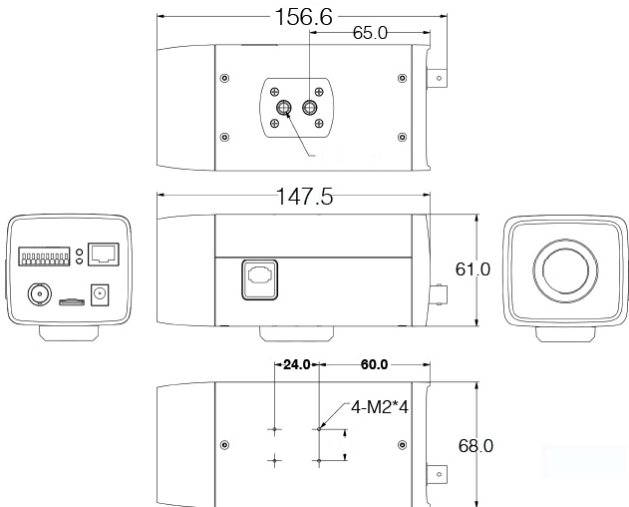

### Teknik Özellikler

	IPC123-AN
<b>Kamera</b>	
İmaj Sensörü	1/2.8 progressive tarama CMOS
Çözünürlük	2 Megapiksel
Minimum Aydınlatma	Renkli: 0.03lux @ (F1.2, AGC Açık iken) S/B: 0.003lux @ (F1.2, AGC Açık iken)
Elektronik Kesici Hızı	1/10 ~ 1/10.000s
Gündüz / Gece	Oto (ICR) / Renkli / S/B
Geniş Dinamik Aralık(WDR)	Dijital WDR
S/N Oranı	>52dB
Bevaz Dengesi (AWB)	Otomatik / Manuel
Kazanç Kontrolü (AGC)	Otomatik / Manuel
Arka Işık Kompanzasyonu	Kapalı / BLC / WDR
<b>Lens (İçermez)</b>	
Montaj Tipi	C / CS
Oto Iris	DC drive
<b>Görüntü</b>	
Sıkıştırma Formatı	H.264 / MJPEG
Görüntü Çözünürlüğü	Ana Akış: 1080p Alt Akış: D1
Kare Oranı	Ana Akış: 30fps Alt Akış: 30fps
Veri Hızı	64kbps ~ 8Mbps
Veri Hızı Kontrolü	VBR / CBR
İkili Akışlandırma	Destekler
Altyazı	Tarih ve Saat / Alarm / Özelleştirilmiş
Gözlilik Maskeleyme	4 Bölge
Hareket Algılama	4 Bölge
Video Sabitleme	Destekler
Dijital Gürültü Azaltma	3D gürültü azaltma
Görüntü Evirme	Flip / Mirror / 90°, 180°, 270° açılarında
<b>Ses</b>	
Sıkıştırma Formatı	G.711a / G.711u / ADPCM / G.722 / AAC-LC
Veri Hızı	32kbps ~ 64kbps
Ses Fonksiyonları	Çift yönlü ses / AEC / Ses kayıt / Sessiz (Giriş) / Sessiz (Çıkış)
<b>Ağ</b>	
Ağ Protokolleri	TCP/IP, UDP, HTTP, DHCP, DNS/DDNS, RTP/RTCP, RTSP, PPPoE, FTP, VSIP, NTP, SNMP
Kullanıcı Arayüzü	IPC Control (IE) / Web IPC Control
Maks. Kullanıcı Erişimi	Maks. 10 Kullanıcı
Uygulama Programlama	ONVIF, GB/T 28181-2011, API
Otomatik Ağ Kurtarma (ANR)	Destekler
<b>Alarm</b>	
Alarm Tetikleme	Hareket algılama / Alarm girişi
Alarm Olayları	Alarm altyazı / Anlık fotoğraf çekimi / Harici Çıkış
<b>Arayüzler</b>	
Ethernet	10/100M, RJ45 portu
Ses Giriş / Çıkışı	1 x Line girişi / 1 x Line çıkışı
Kontrol	1 x RS485
Alarm Girişi / Çıkışı	1 x Giriş / 1 x Çıkış
Video Çıkışı	1 x BNC, 1.0V [p-p] / 75Ω
Dahili Depolama	TF Kart Slotu, 128GB Kapasiteye kadar
<b>Genel Parametreler</b>	
Çalışma Isısı	-30°C ~ 60°C / -22°F ~ 140°F
Nem Oranı	10% ~ 95%
<b>Güç Gereksinimleri</b>	
Çalışma Voltajı	12V DC ± 10% / PoE (IEEE802.3af)
Güç Tüketimi	Maks. 6W
<b>Mekanik</b>	
Ağırlık	0.5 kg / 1.1lb (Brüt)
Boyutlar	147.5 x 68 x 61mm / 5.81" x 2.68" x 2.40"