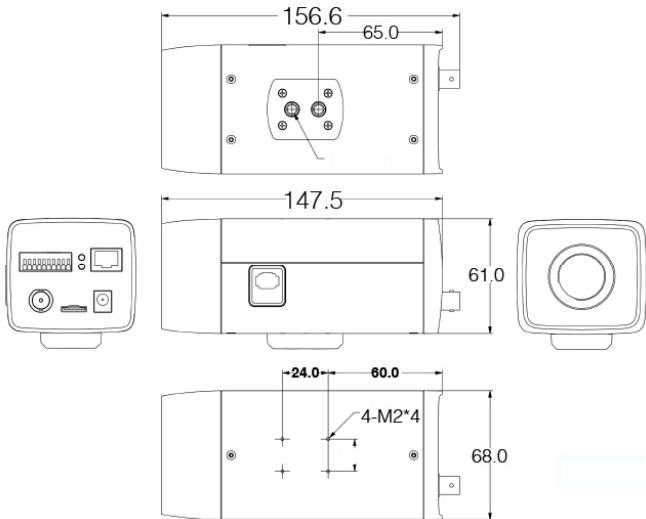

Boyutlar

Birim: mm

Teknik Özellikler

IPC123-Ei7N	
Kamera	
İmaj Sensörü	1/1.9" Progressive tarama CMOS
Çözünürlük	2.0 Megapiksel
Minimum Aydınlatma	Renkli: 0.002Lux @ (F1.2, AGC Aktif iken) S/B: 0.0002Lux @ (F1.2, AGC Aktif iken)
Elektronik Kesici Hızı	1/10 ~ 1/10.000s
Gündüz / Gece	Oto (ICR) / Renkli / S/B
Geniş Dinamik Aralık (WDR)	Dijital WDR
S/N Oranı	> 52dB
Beyaz Dengesi (AWB)	Otomatik / Manuel
Kazanç Kontrolü (AGC)	Otomatik / Manuel
Arka Işık Kompansyonu	Kapalı / WDR / BLC / HLC
Lens (İçermez)	
Montaj Tipi	C / CS
Oto İris	DC drive / P-Iris
Görüntü	
Sıkıştırma Formatı	H.264
Görüntü Çözünürlüğü	Ana Akış: 1080p Alt Akış: D1
Kare Oranı	Ana Akış: 1080p@25fps Alt Akış: D1@25fps
Veri Hızı	32kbps ~ 16Mbps
Veri Hızı Kontrolü	CBR
Çoklu Akışlandırma	Destekler
Altyazı	Tarih ve Saat / Alarm / Yönlendirme / Özelleştirilmiş
Gizlilik Maskeleyme	4 Bölge
Hareket Algılama	4 Bölge
Video Sabitleme	Destekler
İlgi Bölgesi	Destekler
Dijital Gürültü Bölgesi	3D Gürültü Azaltma
Dijital Defog	Destekler
Görüntü Evirme	Flip / Mirror
Ses	
Sıkıştırma Formatı	G.711a / G.711u / ADPCM / G.722 / AAC-LC / G.722.1c
Veri Hızı	32kbps ~ 64kbps
Ses Fonksiyonları	Çift Yönlü Ses / AEC / Ses Kayıt / Sessiz (Giriş) / Sessiz (Çıkış)
Ağ	
Ağ Protokolleri	TCP/IP, UDP, HTTP, DHCP, DNS/DDNS, RTP/RTCP, RTSP, PPPoE, FTP, VSIP, UPnP
Kullanıcı Arayüzü	802.1x, NAT, QoS, SMTP, IPv4, IPv6 (opsiyonel)
Maks. Kullanıcı Erişimi	IPC Control (IE, Firefox, Chrome)
Uygulama Programlama	Maks. 10 Kullanıcı (2 Dahili Kullanıcı İçerir)
Otomatik Ağ	Onvif (Profile S, Profile G), GB/T 28181-2011, API, CGI
Kurtarma (ANR)	Destekler
Tanımlama Fonksiyonları	
Hedef Saptama	up to 50 moving targets simultaneously
Hedef Yakalama Modu	Otomatik
Hedef Karakteristiği	Type / Direction / Color / Speed level / Size level
Alarm	
Alarm Tetikleme	Alarm Girişi / Ağ Bağlantı Kaybı / Disk Dolu / Disk Hatası
Alarm Olayları	Alarm Raporu / Kayıt / Metin Yerleşimi / Anlık Fotoğraf Çekimi / Harici Çıkış / Email Notifikasyonu / Akustik Alarm
Arayüzler	
Ethernet	10/100M, RJ45 portu
Ses Giriş / Çıkış	1 x Line Giriş / 1 x Line Çıkış
Kontrol	1 x RS485
Alarm Giriş / Çıkış	1 x Giriş / 1 x Çıkış
Video Çıkış	1 x BNC, 1.0V [p-p] / 75Ω
Dahili Depolama	TF Kart Slotu, 128GB Kapasiteye kadar
Genel Parametreler	
Çalışma Isısı	-40°C ~ 60°C / -40°F ~ 140°F
Nem Oranı	10% ~ 95%
Güç Gereksinimleri	
Çalışma Voltajı	12V DC ± 10% / PoE (IEEE802.3af)
Güç Tüketimi	Maks. 6W
Mekanik	
Ağırlık	0.5kg / 1.1lb (Brüt)
Boyutlar	147.5 x 68 x 61mm / 5.81" x 2.68" x 2.40"