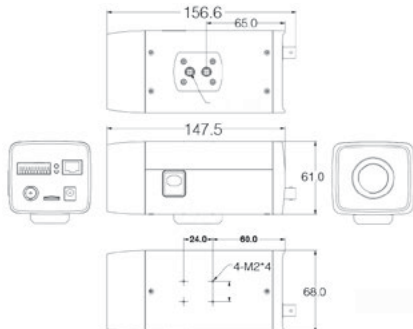

#### Kurulum ve Uygulama Çeşitliliği

- 90°, 180°, 270° görüntü döndürme desteği
- Otomatik çevirme fonksiyonu

### Boyutlar

Birim:mm